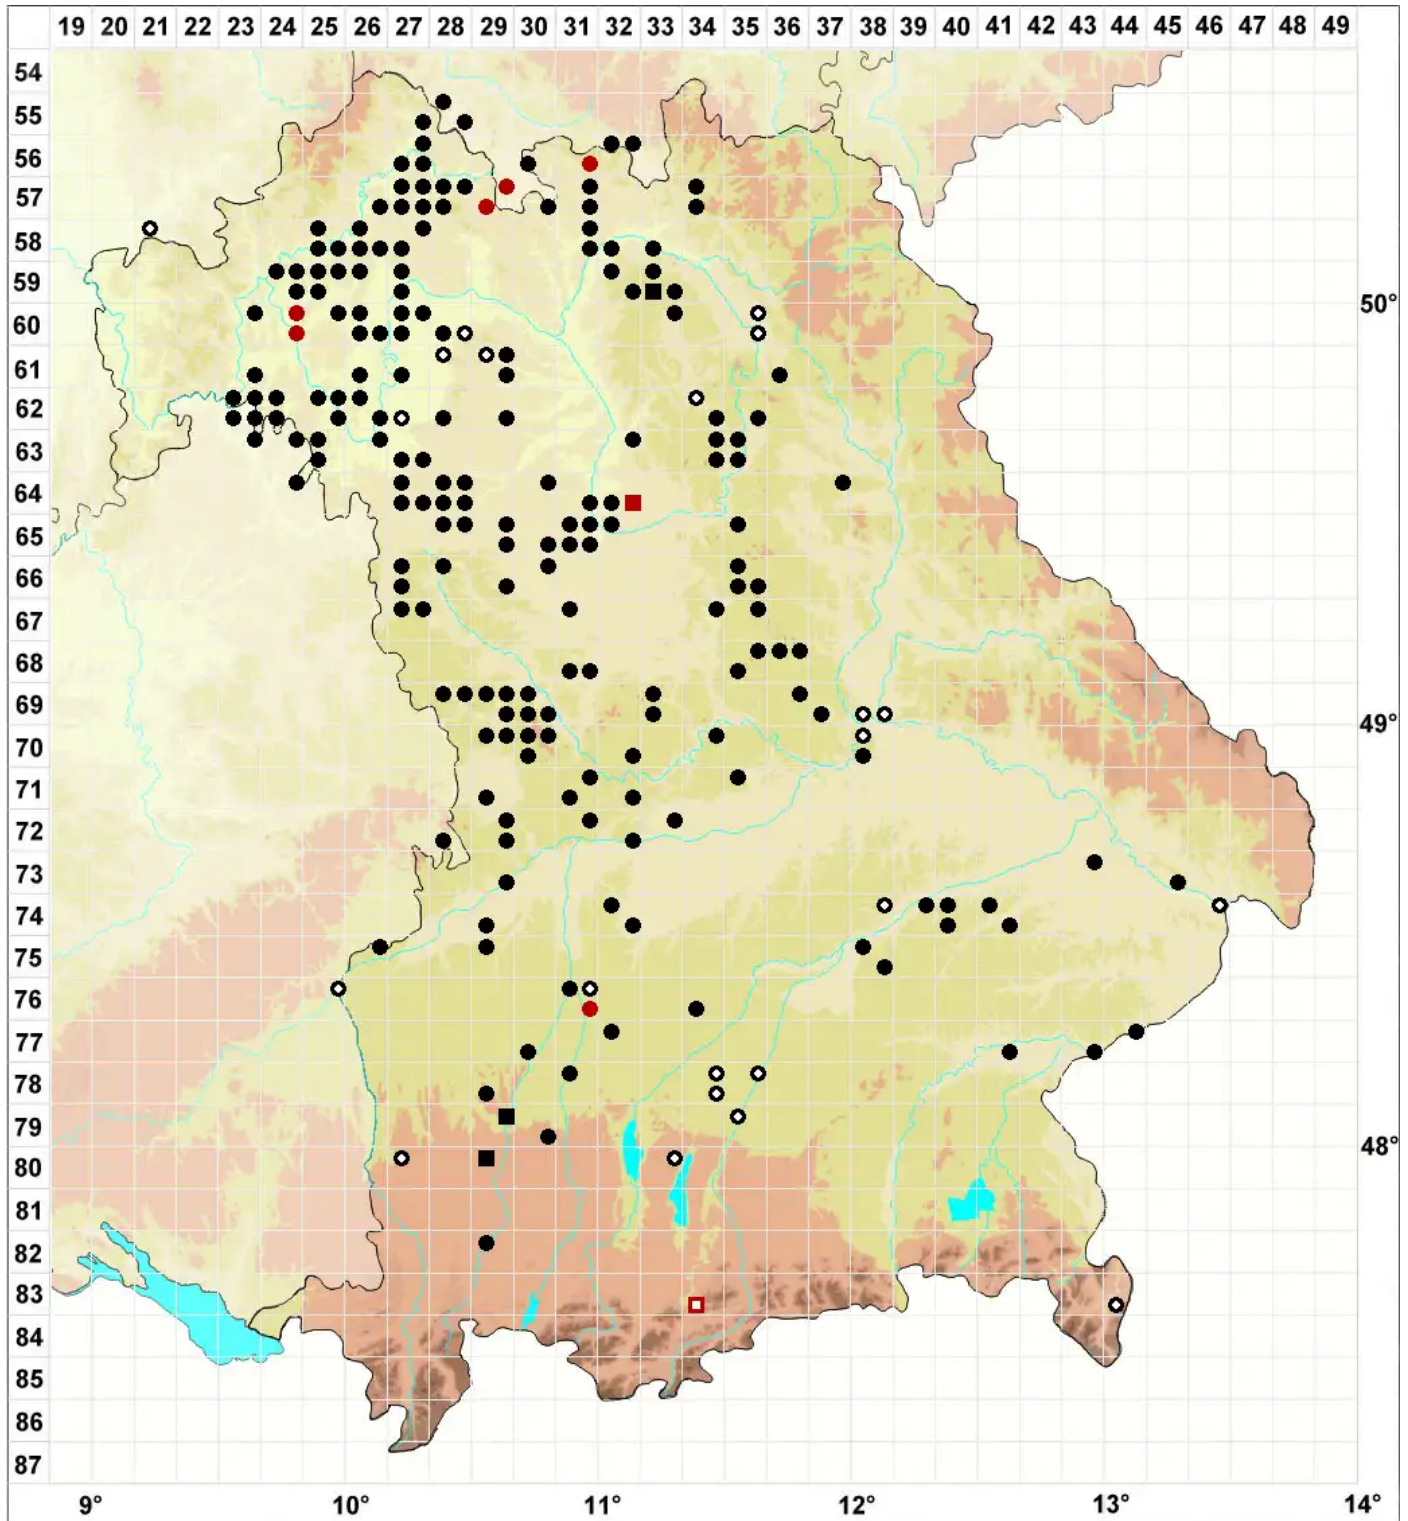

Tortula protobryoides R.H.Zander

Birnmoosähnliches Drehzahnmoos

Legende:

Symbole:

Ausgefülltes Symbol:
Zeitraum von 1980 bis heute (Aktuelle Angabe)

Leeres Symbol:
Zeitraum vor 1980 (Altangabe)

Quadrat: Herbarbeleg