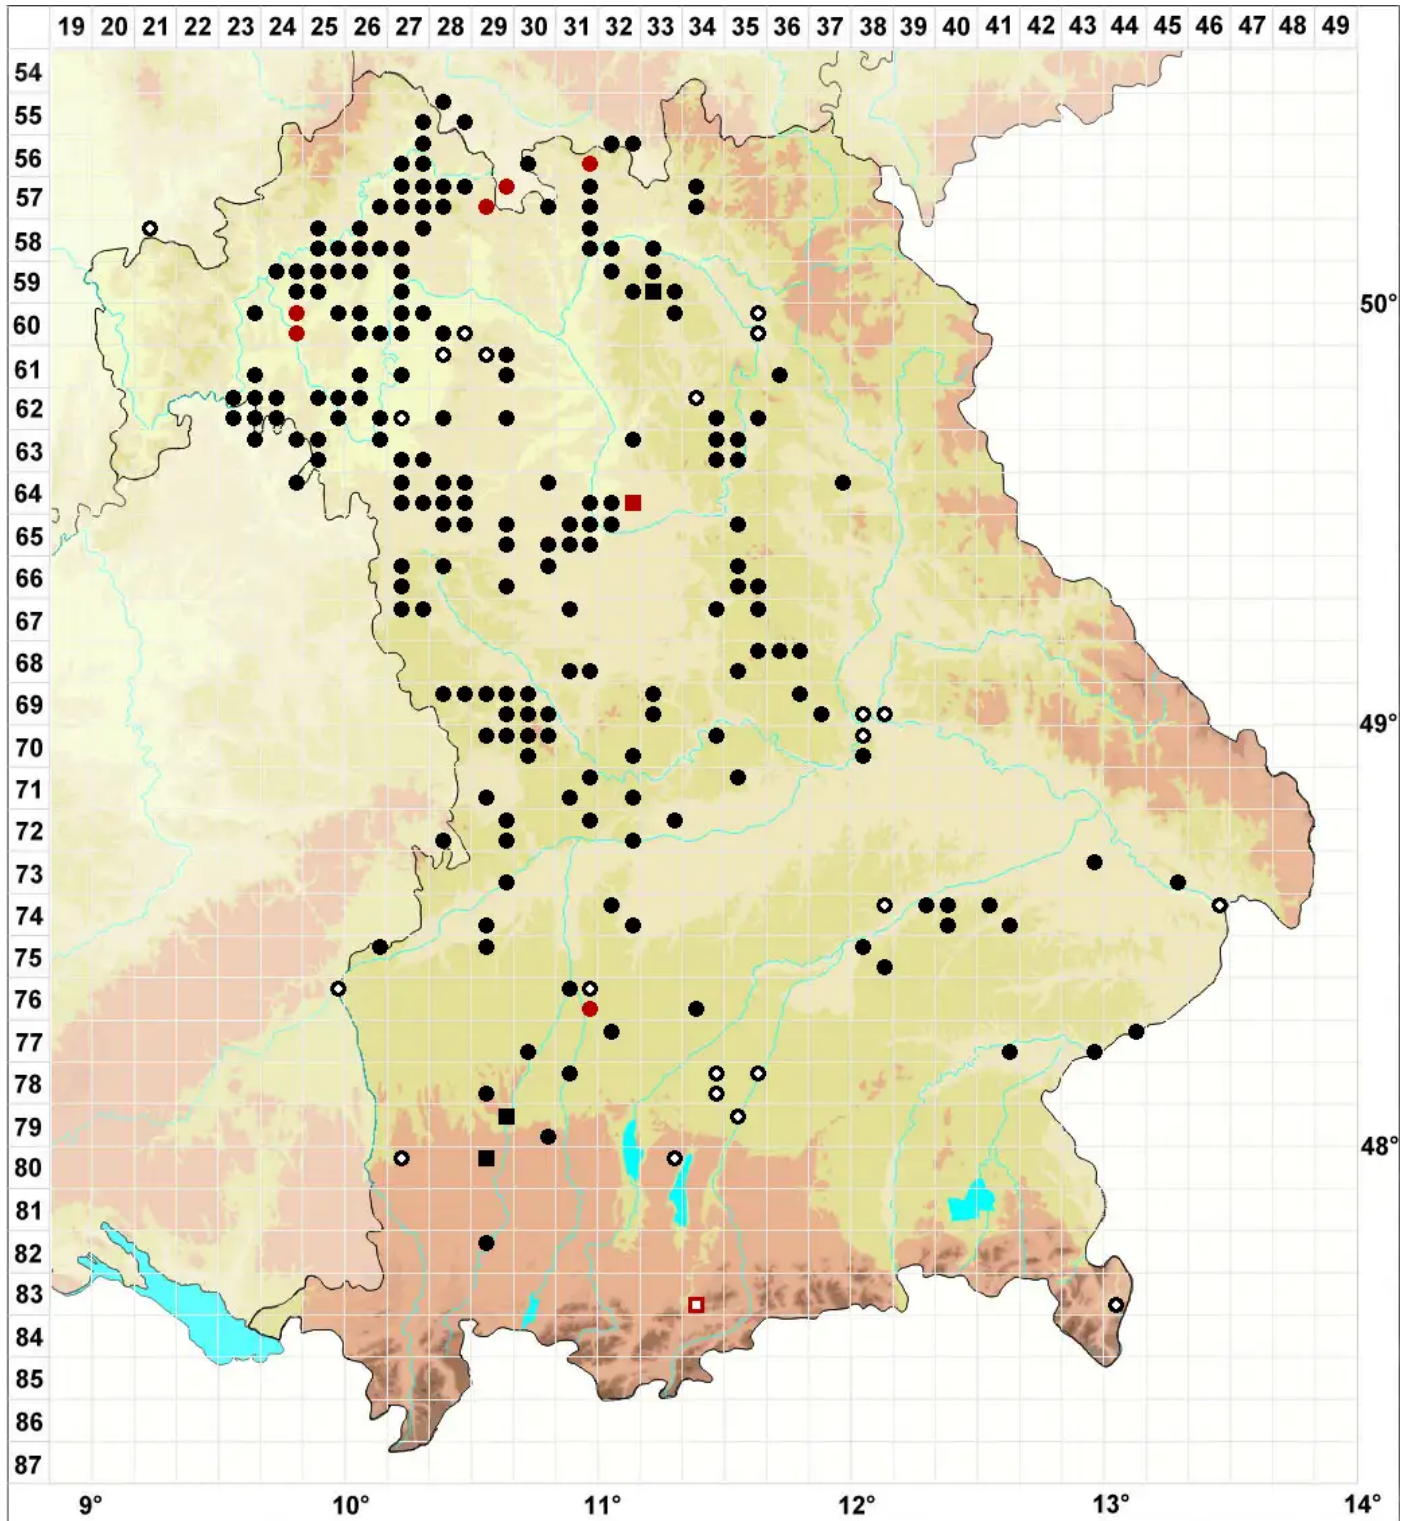

Tortula protobryoides R.H.Zander

Birnmoosähnliches Drehzahnmoos

Legende:

- Symbole:**
- Ausgefülltes Symbol:
Zeitraum von 1980 bis heute (Aktuelle Angabe)
 - Leeres Symbol:
Zeitraum vor 1980 (Altangabe)
 - Quadrat: Herbarbeleg