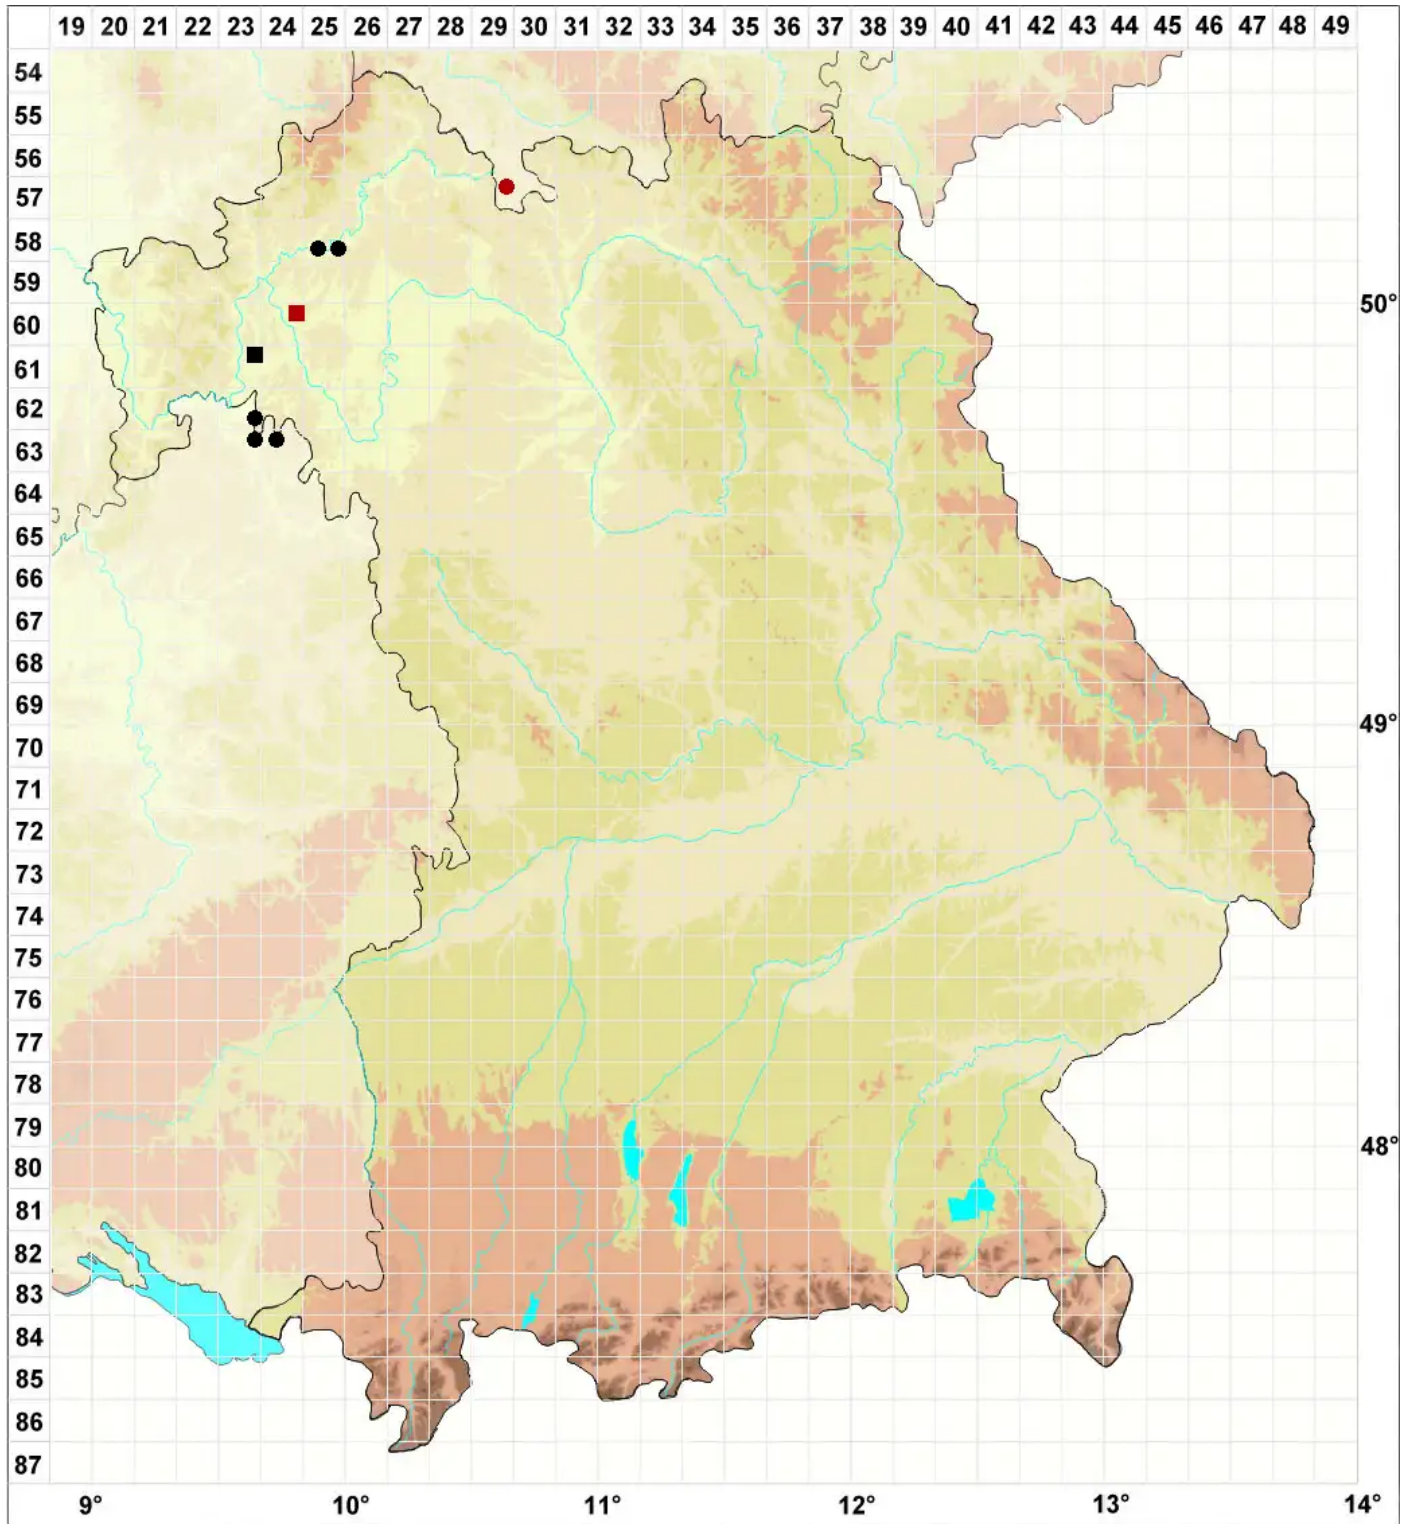

Pottiopsis caespitosa (Brid.) Blockeel & A.J.E.Sm.

Rasiges Zwergpottmoos, Rasiges Neupottmoos

Legende:

- Symbole:**
Ausgefülltes Symbol:
Zeitraum von 1980 bis heute (Aktuelle Angabe)
Leeres Symbol:
Zeitraum vor 1980 (Altangabe)
Quadrat: Herbarbeleg