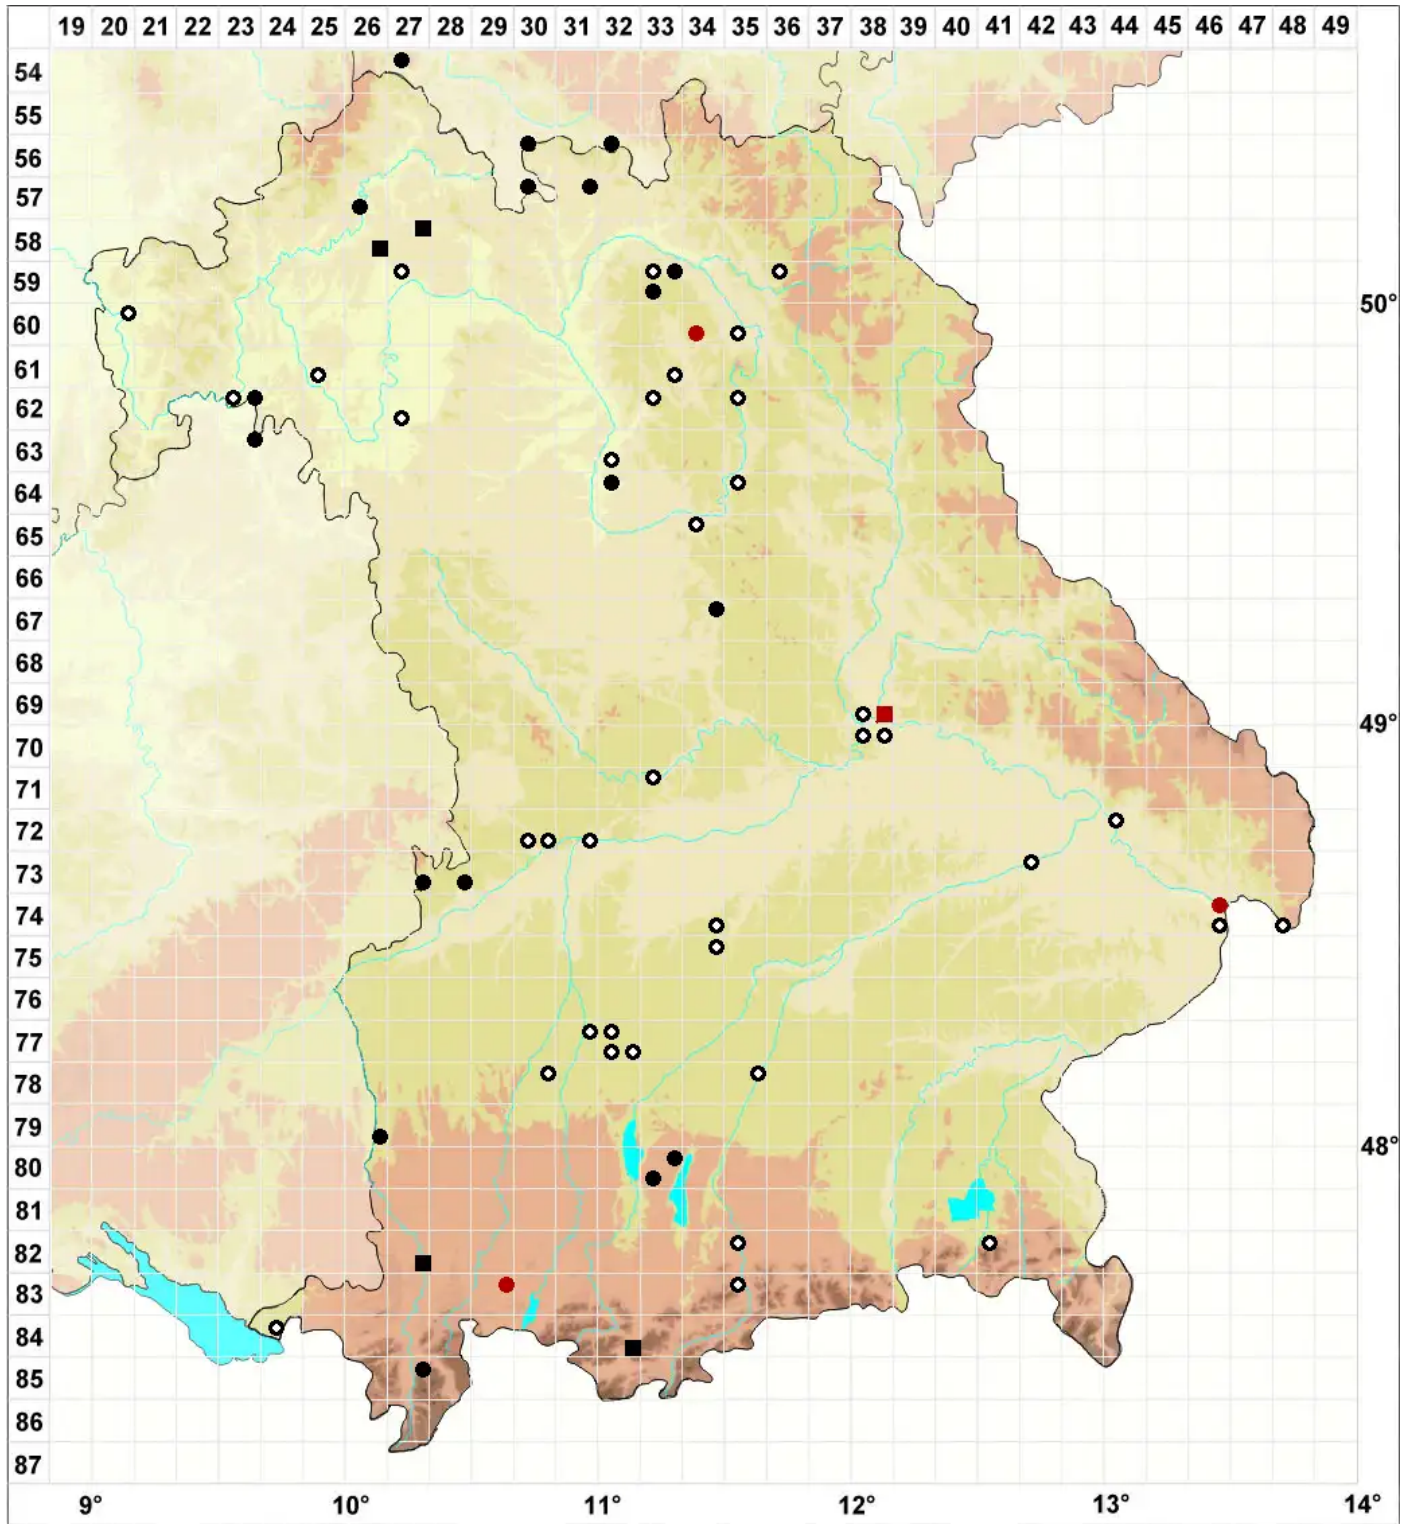

Microbryum davallianum (Sm.) R.H.Zander

Davalls Zwergglanzmoos

Legende:

- Symbole:**
- Ausgefülltes Symbol:
Zeitraum von 1980 bis heute (Aktuelle Angabe)
 - Leeres Symbol:
Zeitraum vor 1980 (Altangabe)
 - Quadrat: Herbarbeleg