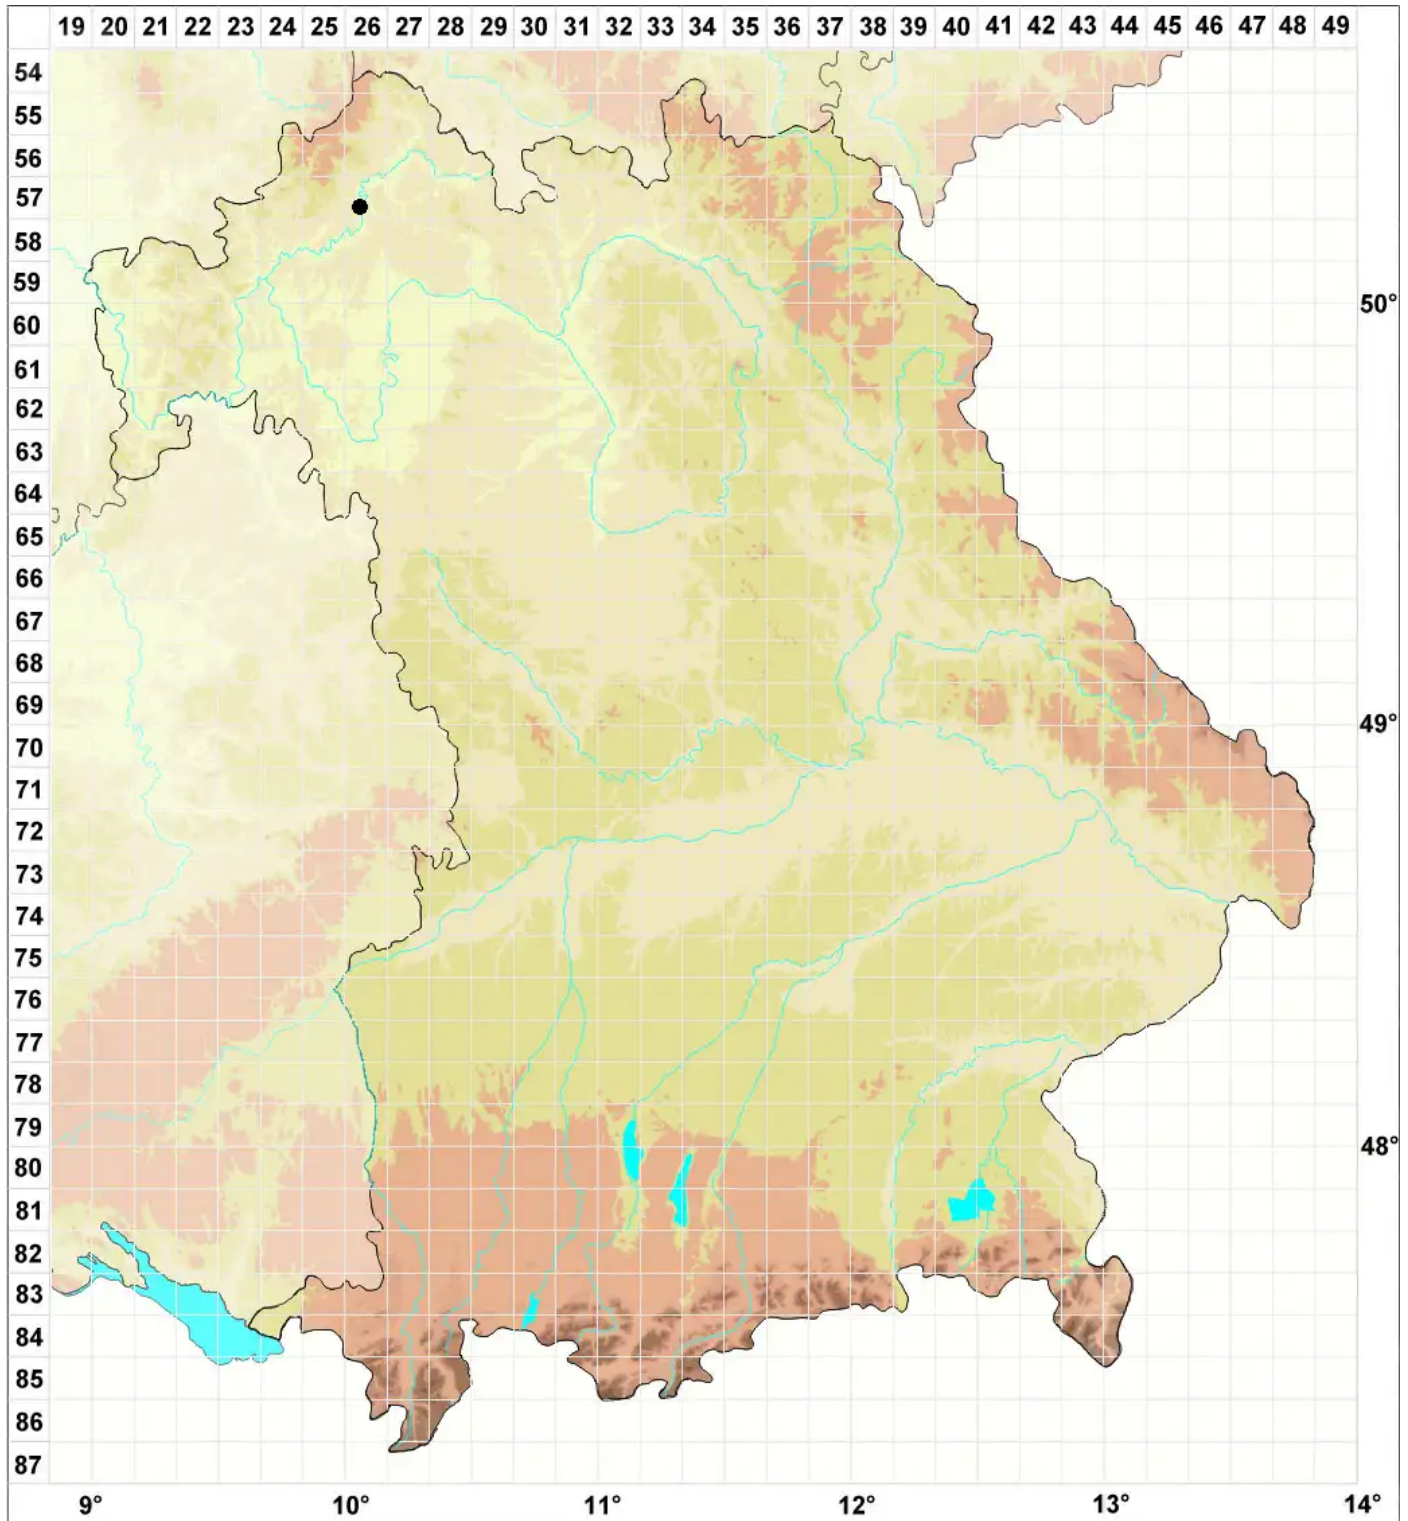

Henediella heimii (Hedw.) R.H.Zander

Salzstellen-Pottmoos, Heims Neupottmoos

Legende:

- Symbole:**
- Ausgefülltes Symbol:
Zeitraum von 1980 bis heute (Aktuelle Angabe)
 - Leeres Symbol:
Zeitraum vor 1980 (Altangabe)
 - Quadrat: Herbarbeleg