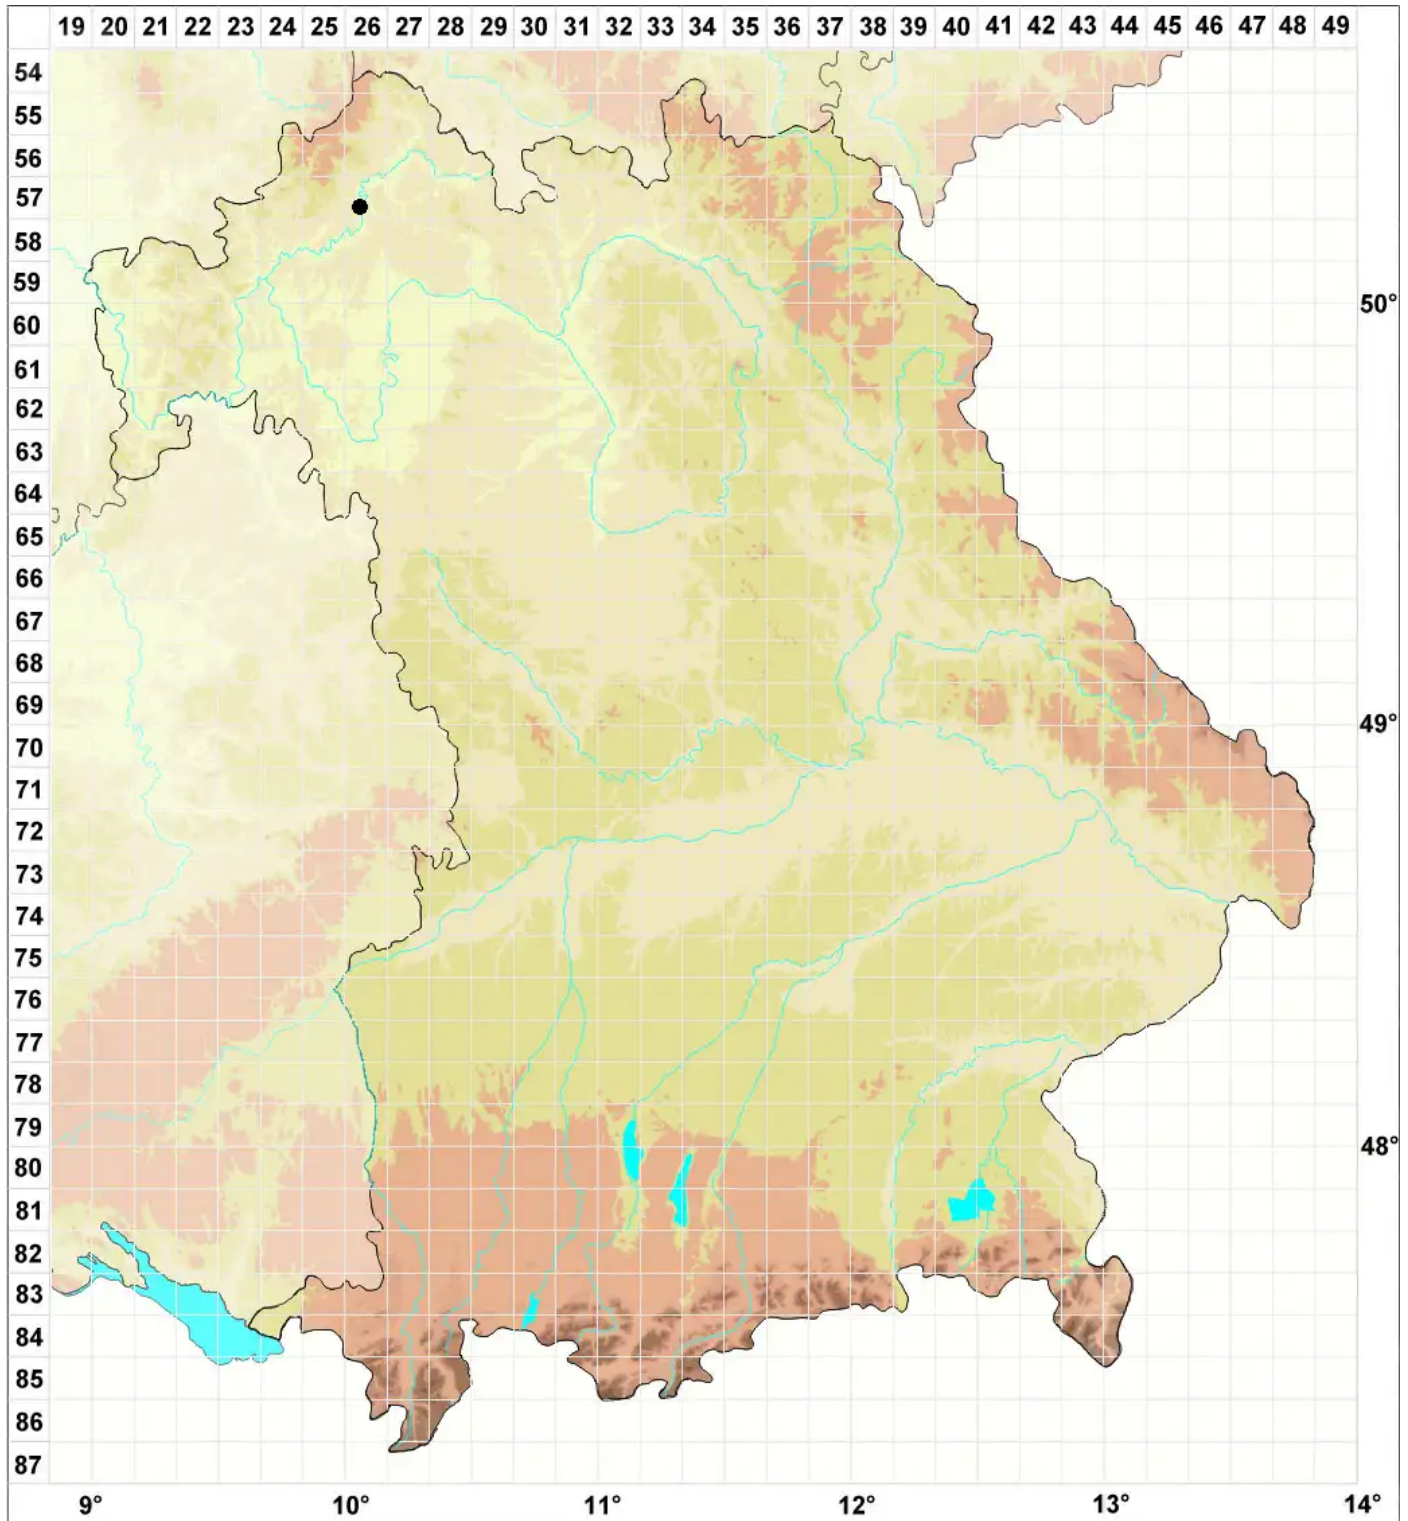

Henediella heimii (Hedw.) R.H.Zander

Salzstellen-Pottmoos, Heims Neupottmoos

Legende:

Symbole:

Ausgefülltes Symbol:
Zeitraum von 1980 bis heute (Aktuelle Angabe)

Leeres Symbol:
Zeitraum vor 1980 (Altangabe)

Quadrat: Herbarbeleg