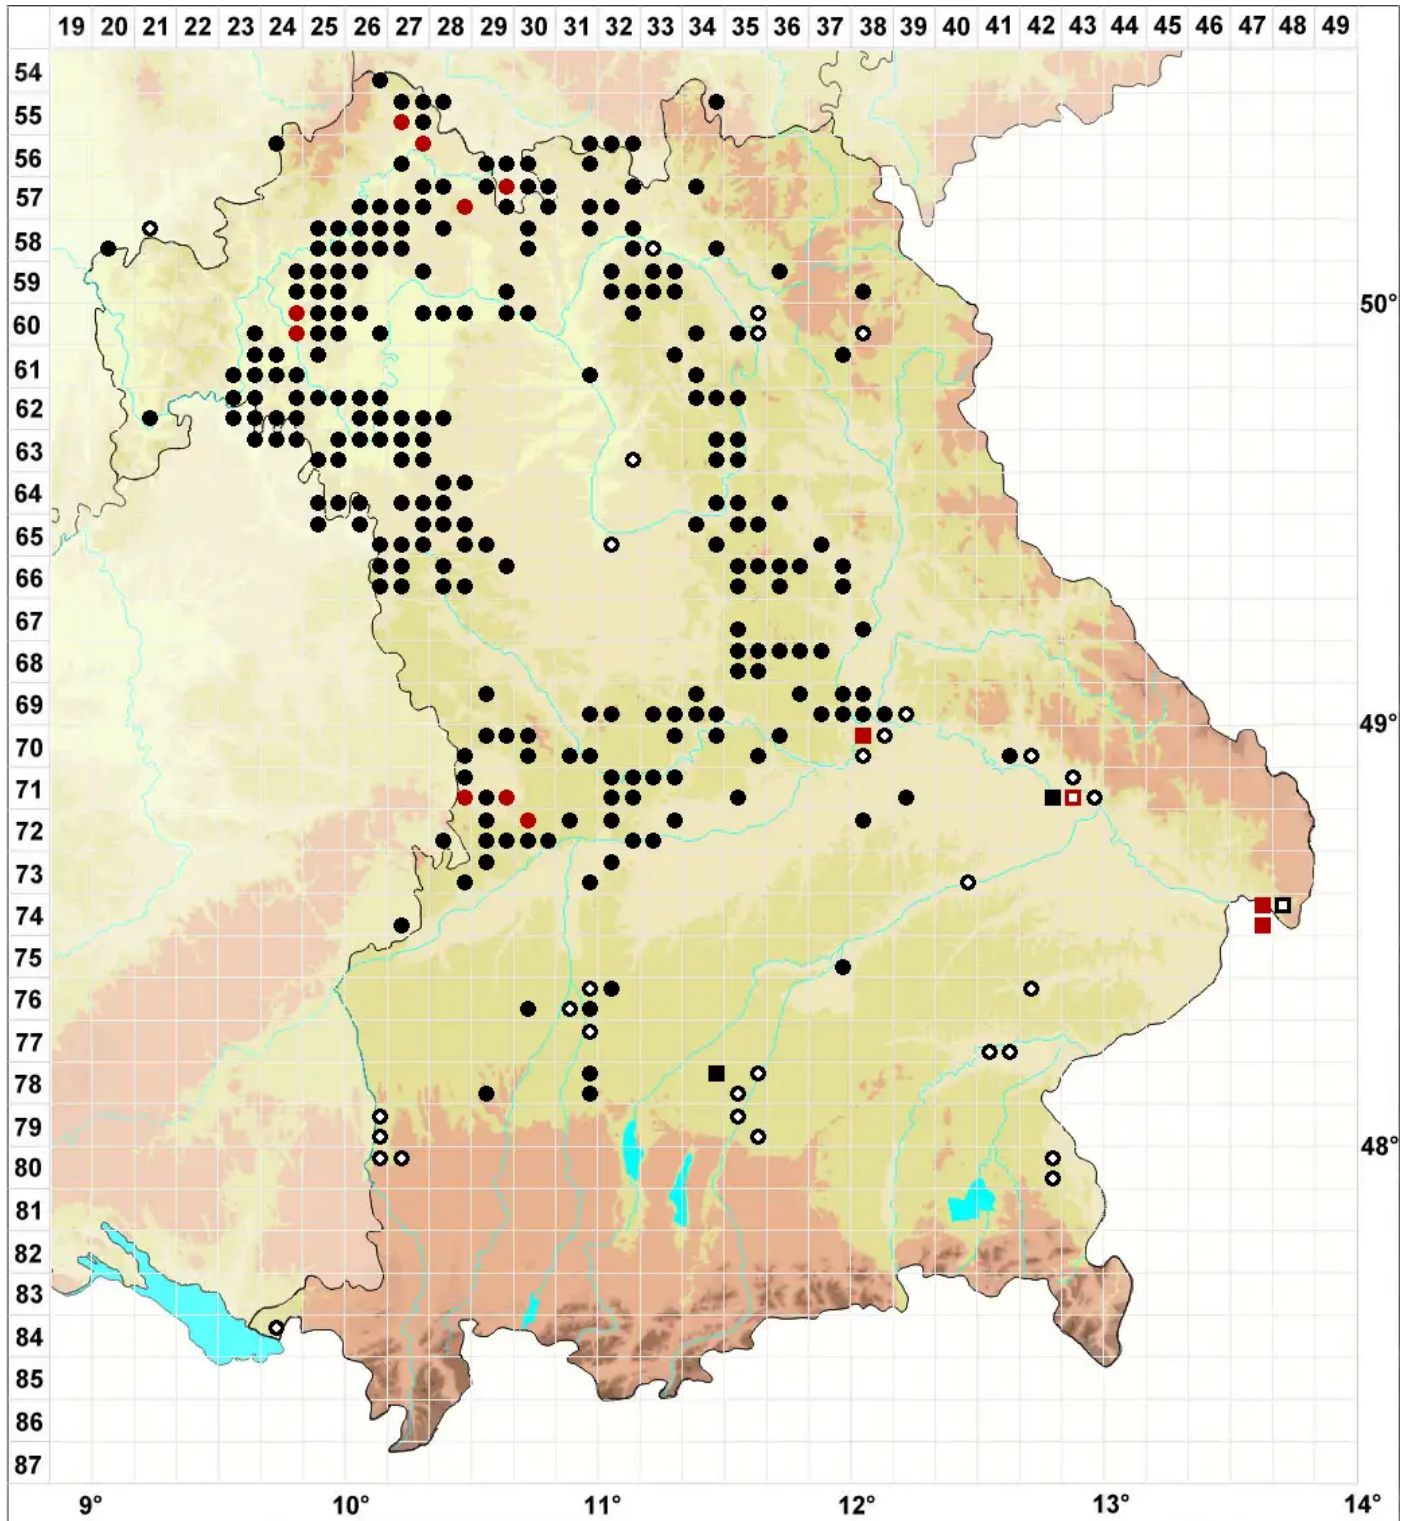

Tortula lindbergii Broth.

Lindbergs Drehzahnmoos

Legende:

- Symbole:**
- Ausgefülltes Symbol:
Zeitraum von 1980 bis heute (Aktuelle Angabe)
 - Leeres Symbol:
Zeitraum vor 1980 (Altangabe)
 - Quadrat: Herbarbeleg