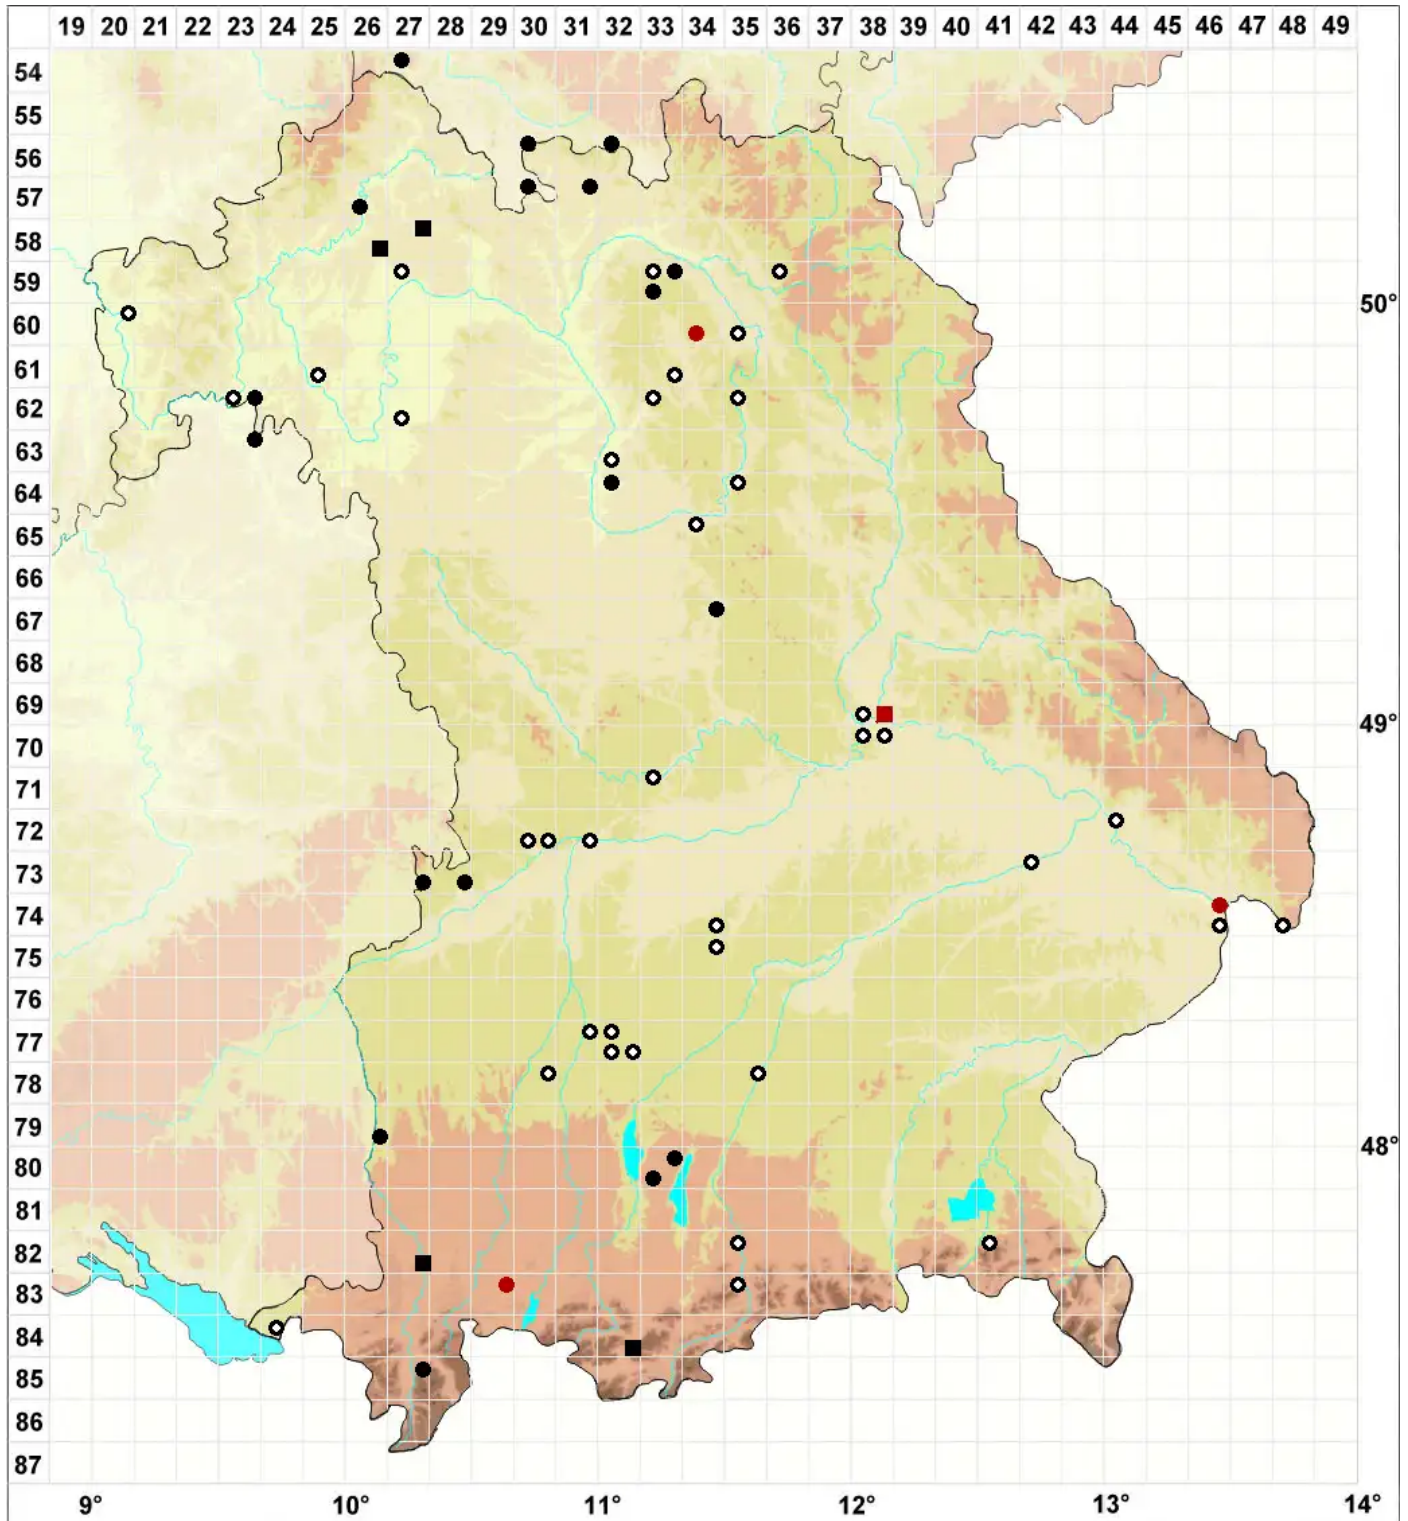

# Microbryum davallianum (Sm.) R.H.Zander

## Davalls Zwergglanzmoos

Legende:

**Symbole:**

Ausgefülltes Symbol:  
Zeitraum von 1980 bis heute (Aktuelle Angabe)

Leeres Symbol:  
Zeitraum vor 1980 (Altangabe)

Quadrat: Herbarbeleg