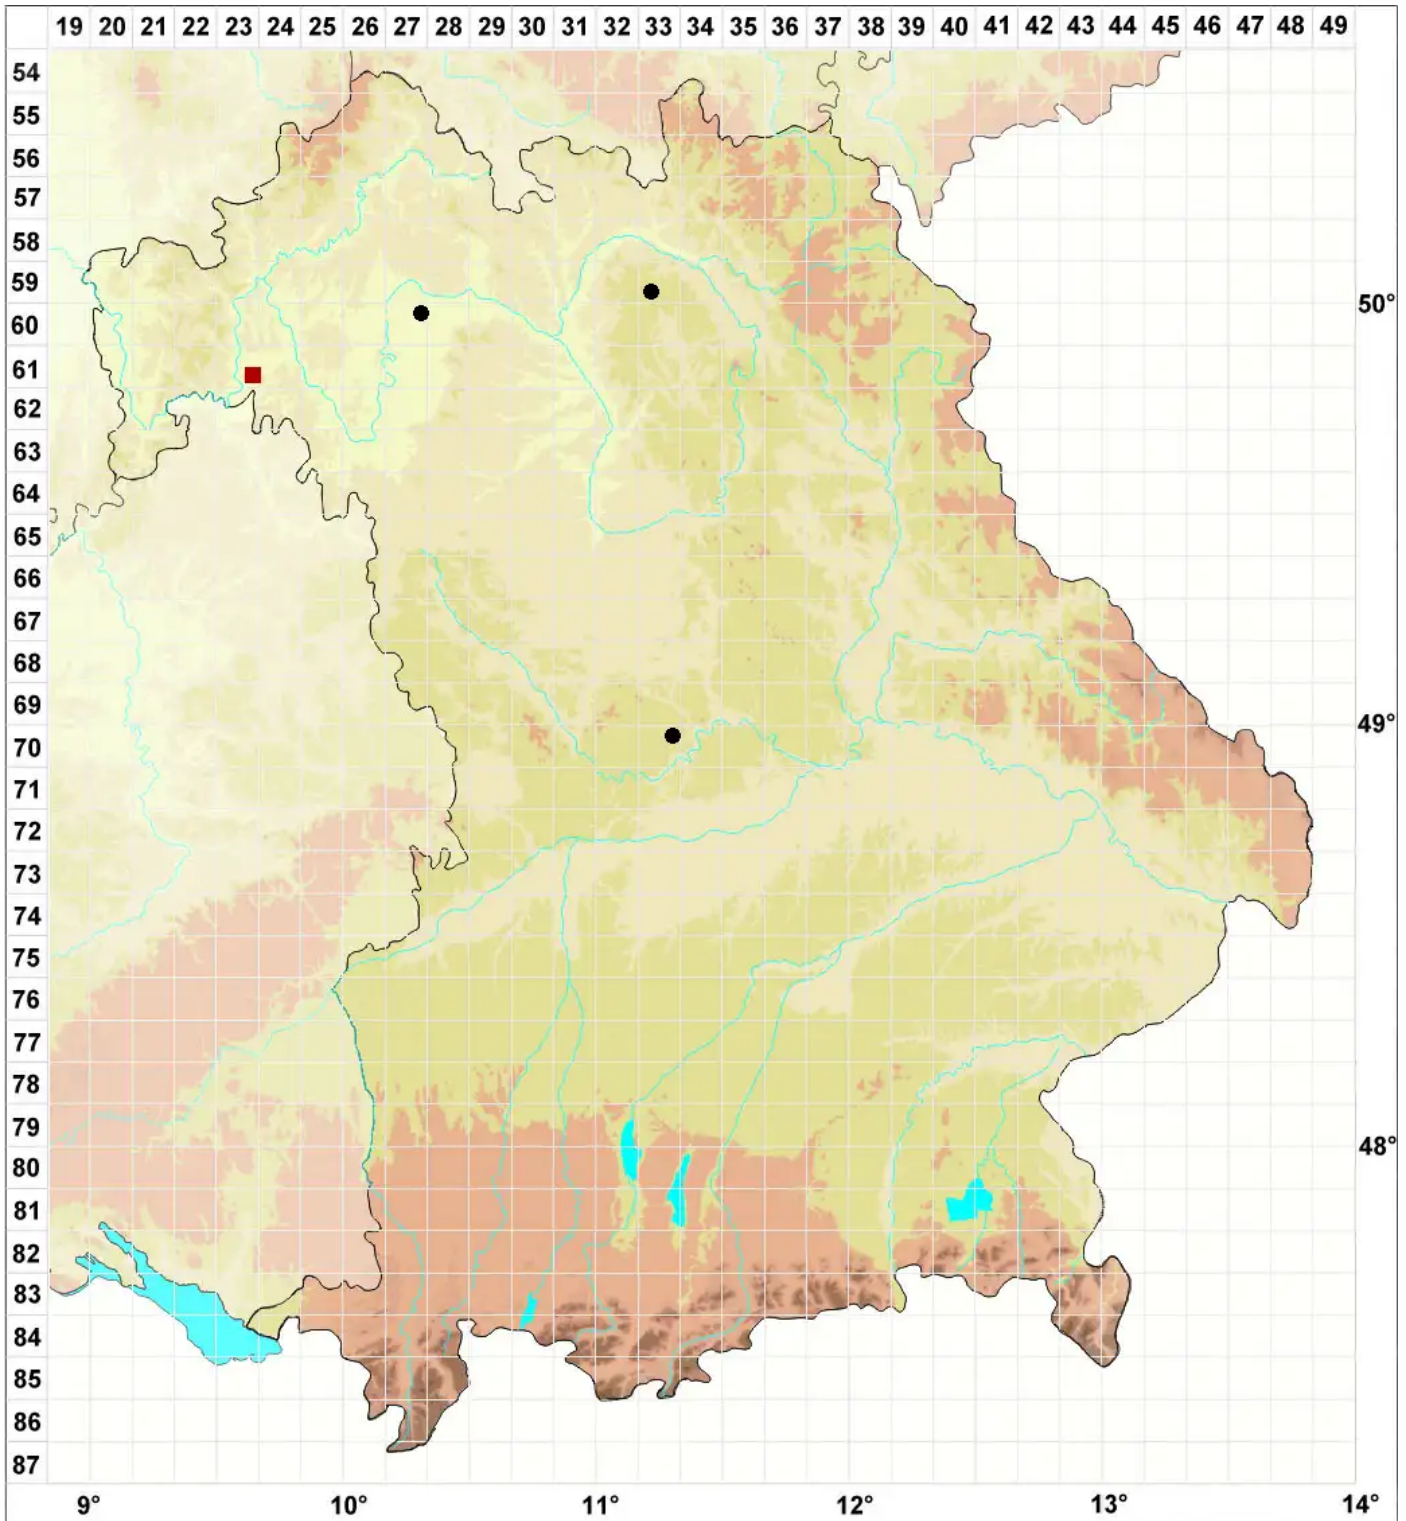

Microbryum muticum (Venturi) Cl.Schneid., Th.Schneid. & M.

Fels-Zwergglanzmoos

Legende:

- Symbole:**
- Ausgefülltes Symbol:
Zeitraum von 1980 bis heute (Aktuelle Angabe)
 - Leeres Symbol:
Zeitraum vor 1980 (Altangabe)
 - Quadrat: Herbarbeleg