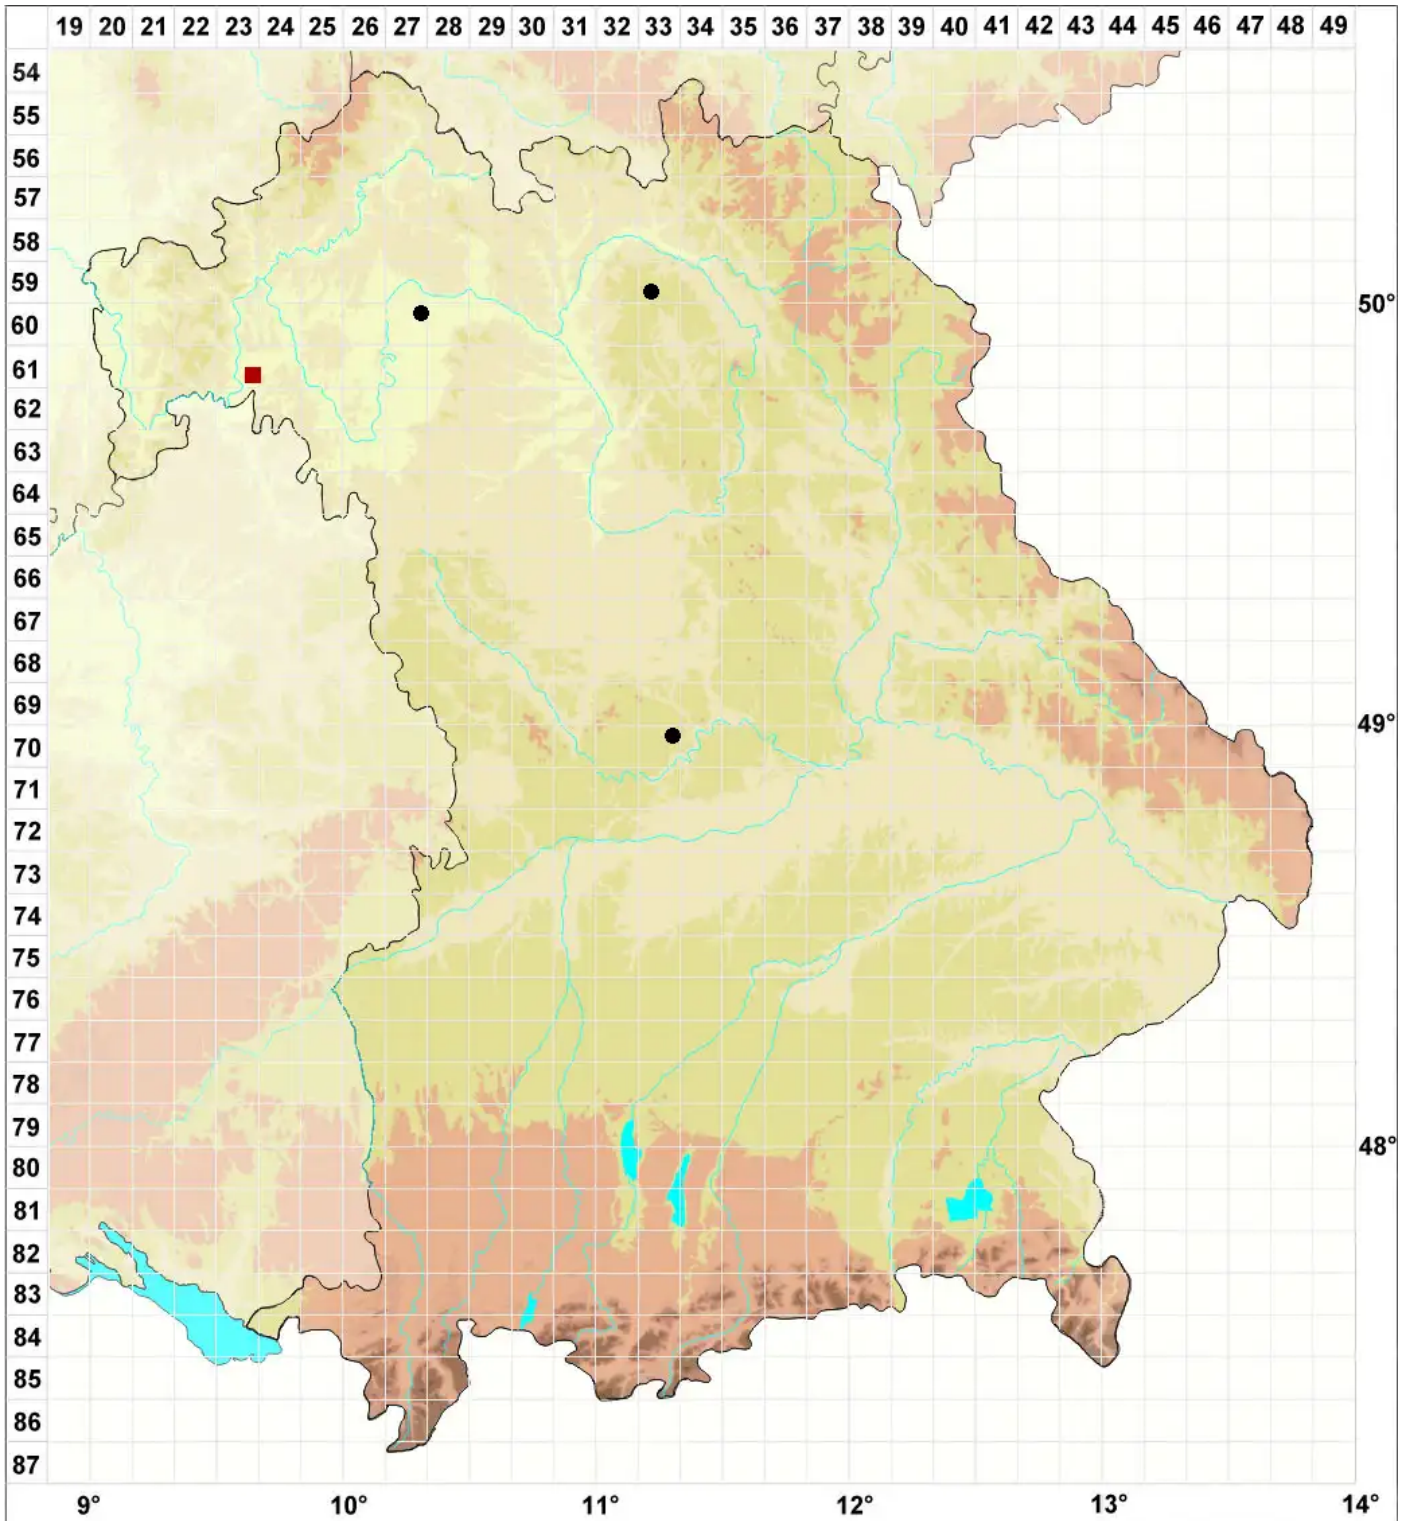

Microbryum muticum (Venturi) Cl.Schneid., Th.Schneid. & M.

Fels-Zwergglanzmoos

Legende:

- Symbole:**
Ausgefülltes Symbol:
Zeitraum von 1980 bis heute (Aktuelle Angabe)
Leeres Symbol:
Zeitraum vor 1980 (Altangabe)
Quadrat: Herbarbeleg