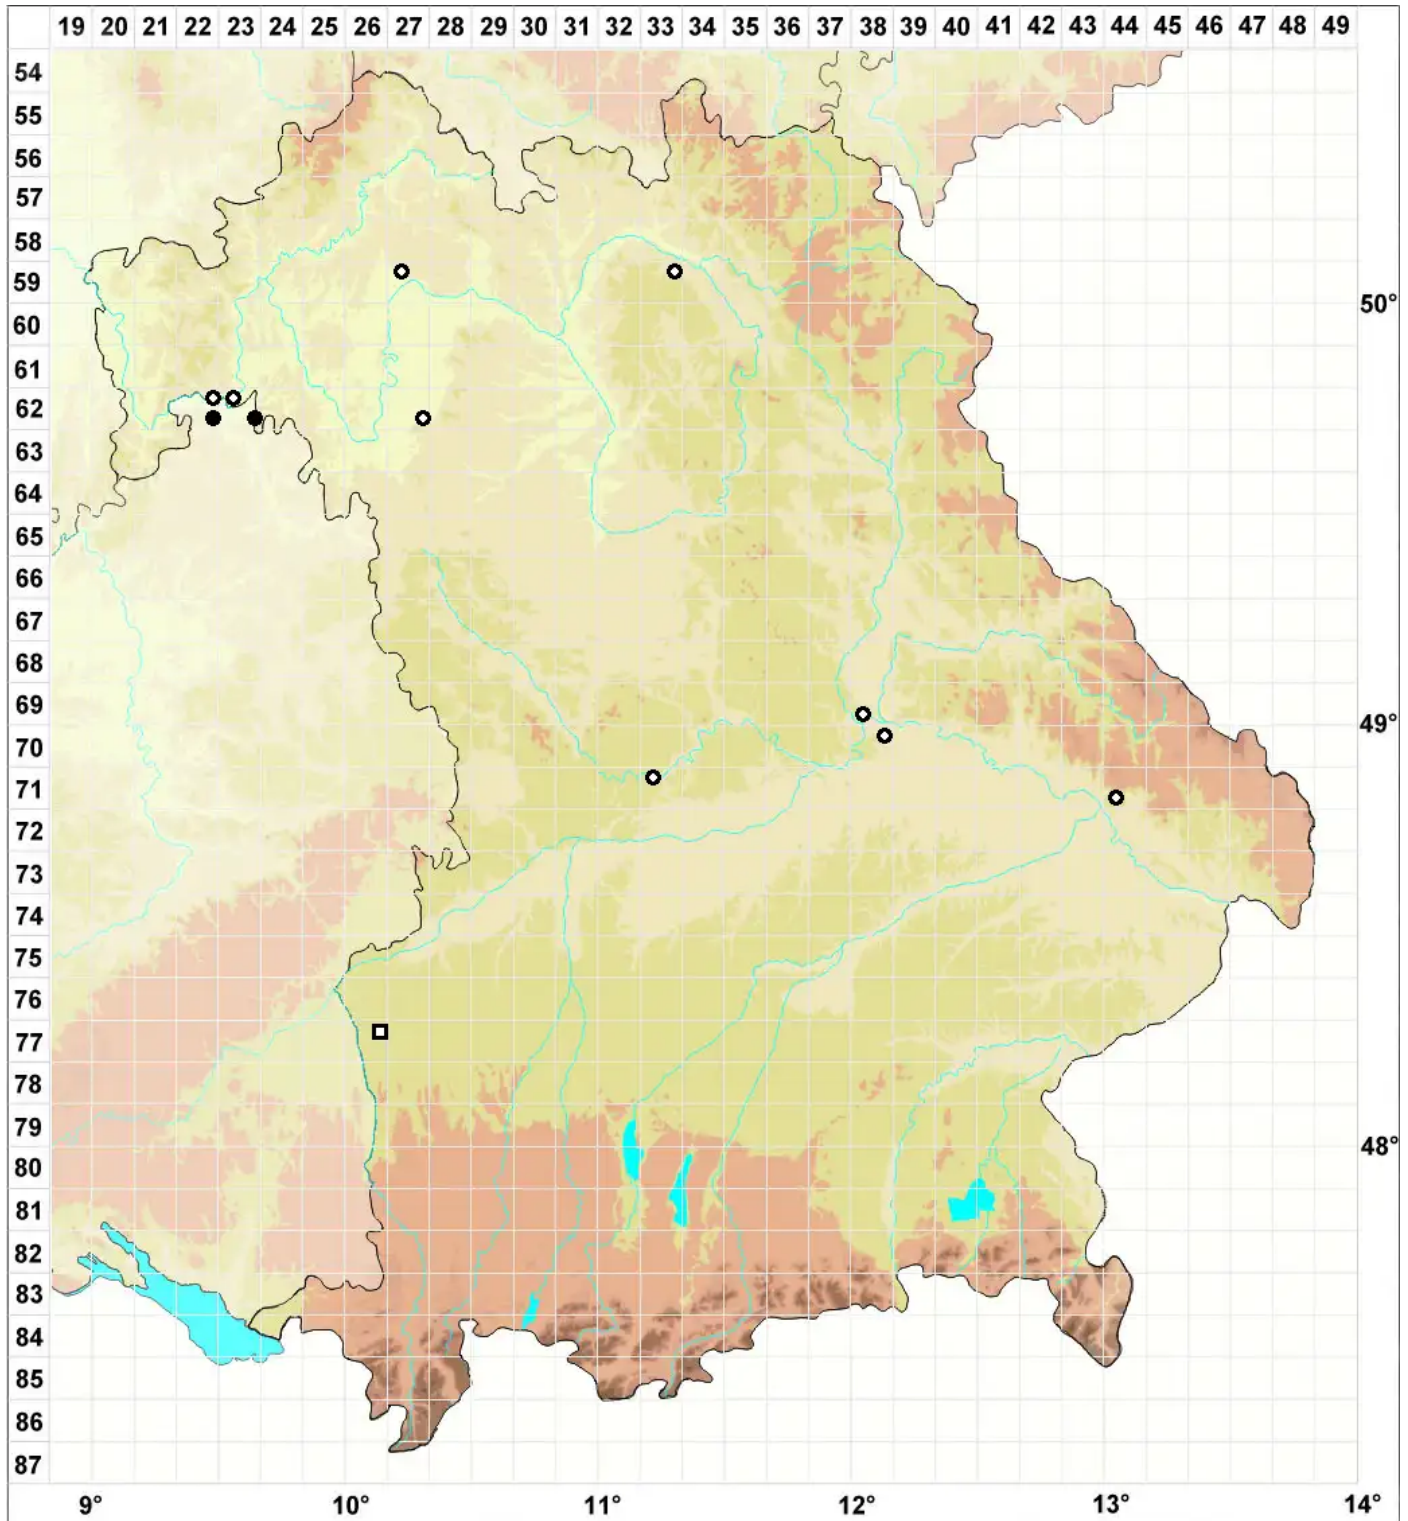

Microbryum starckeanum (Hedw.) R.H.Zander

Himbeersporiges Zwergglanzmoos

Legende:

Symbole:
Ausgefülltes Symbol:
Zeitraum von 1980 bis heute (Aktuelle Angabe)
Leeres Symbol:
Zeitraum vor 1980 (Altangabe)
Quadrat: Herbarbeleg