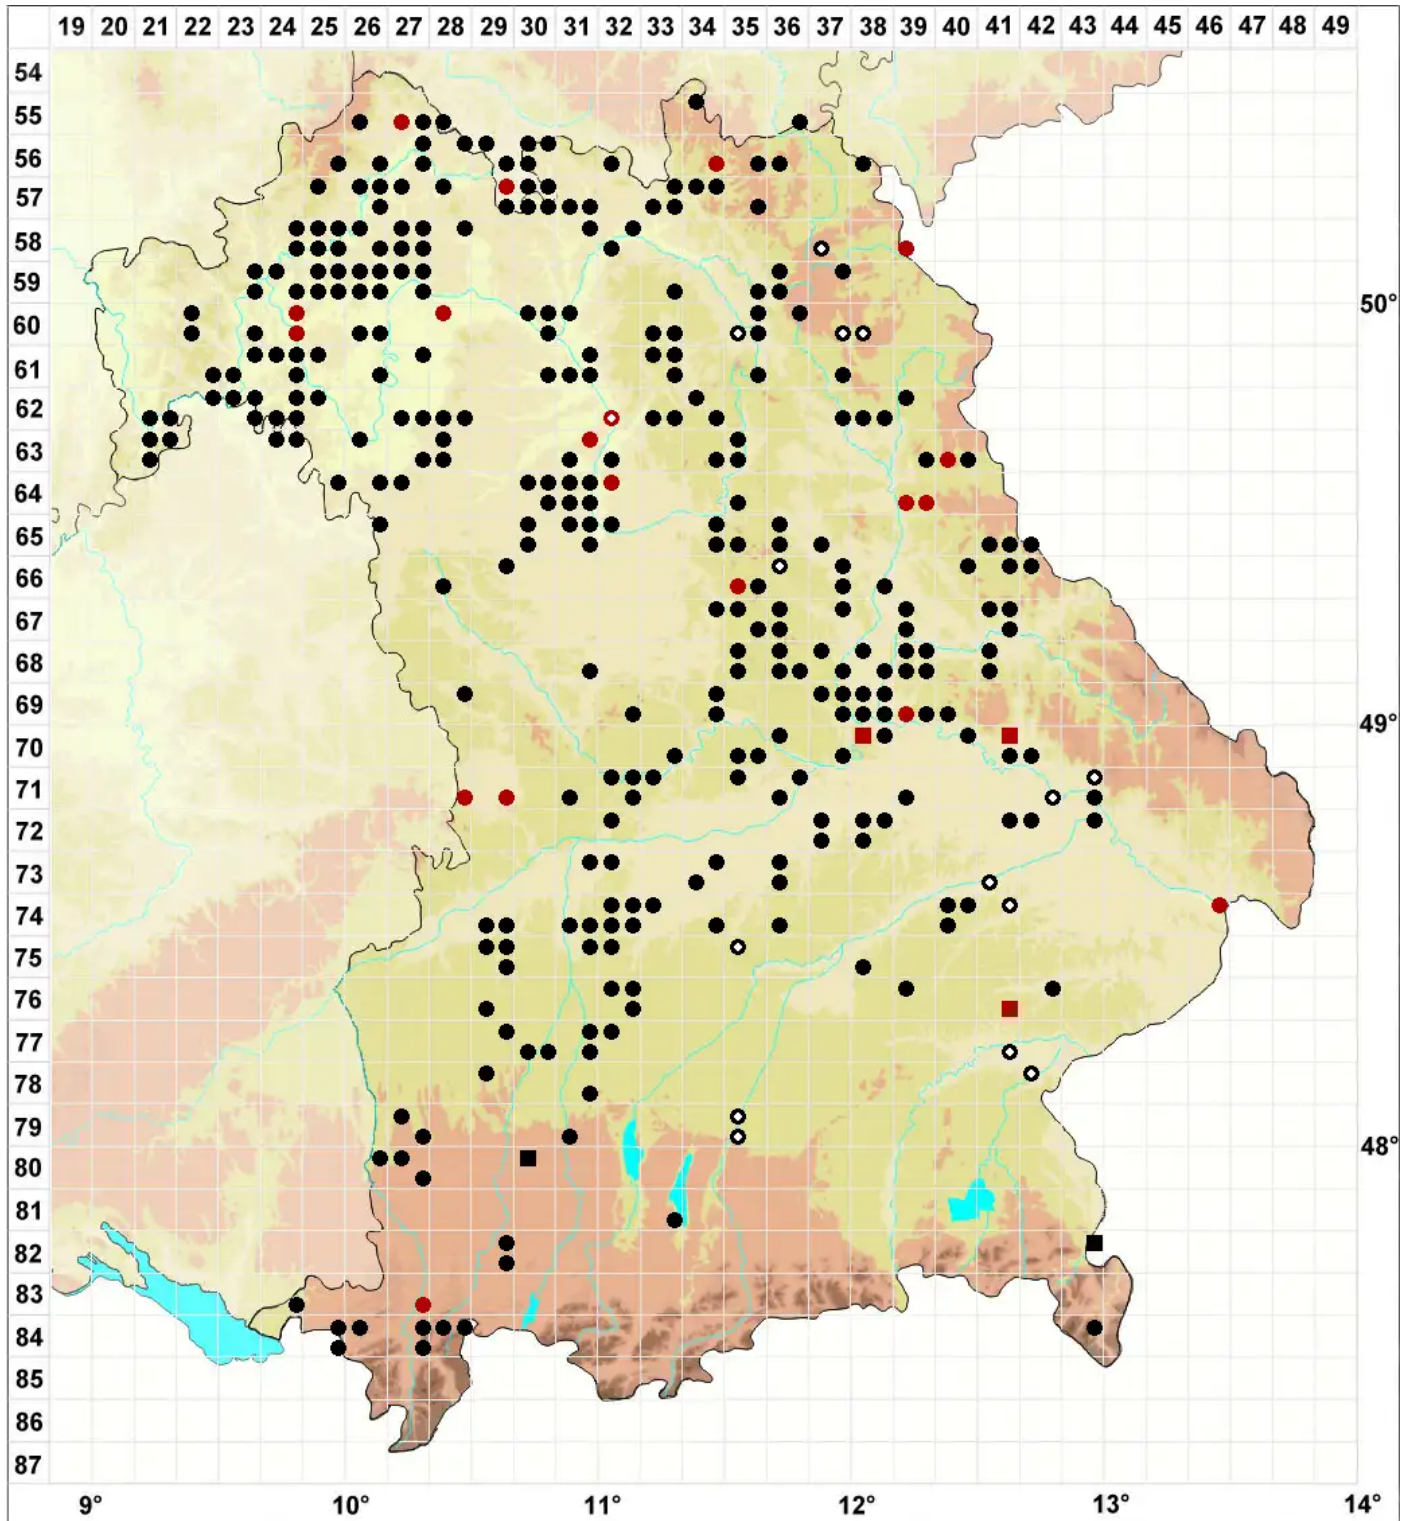

Tortula caucasica Broth.

Kaukasus-Drehzahnmoos

Legende:

1. **Symbole:**
2. Ausgefülltes Symbol:
     Zeitraum von 1980 bis heute (Aktuelle Angabe)
   - Leeres Symbol:
     Zeitraum vor 1980 (Altangabe)
   - Quadrat: Herbarbeleg