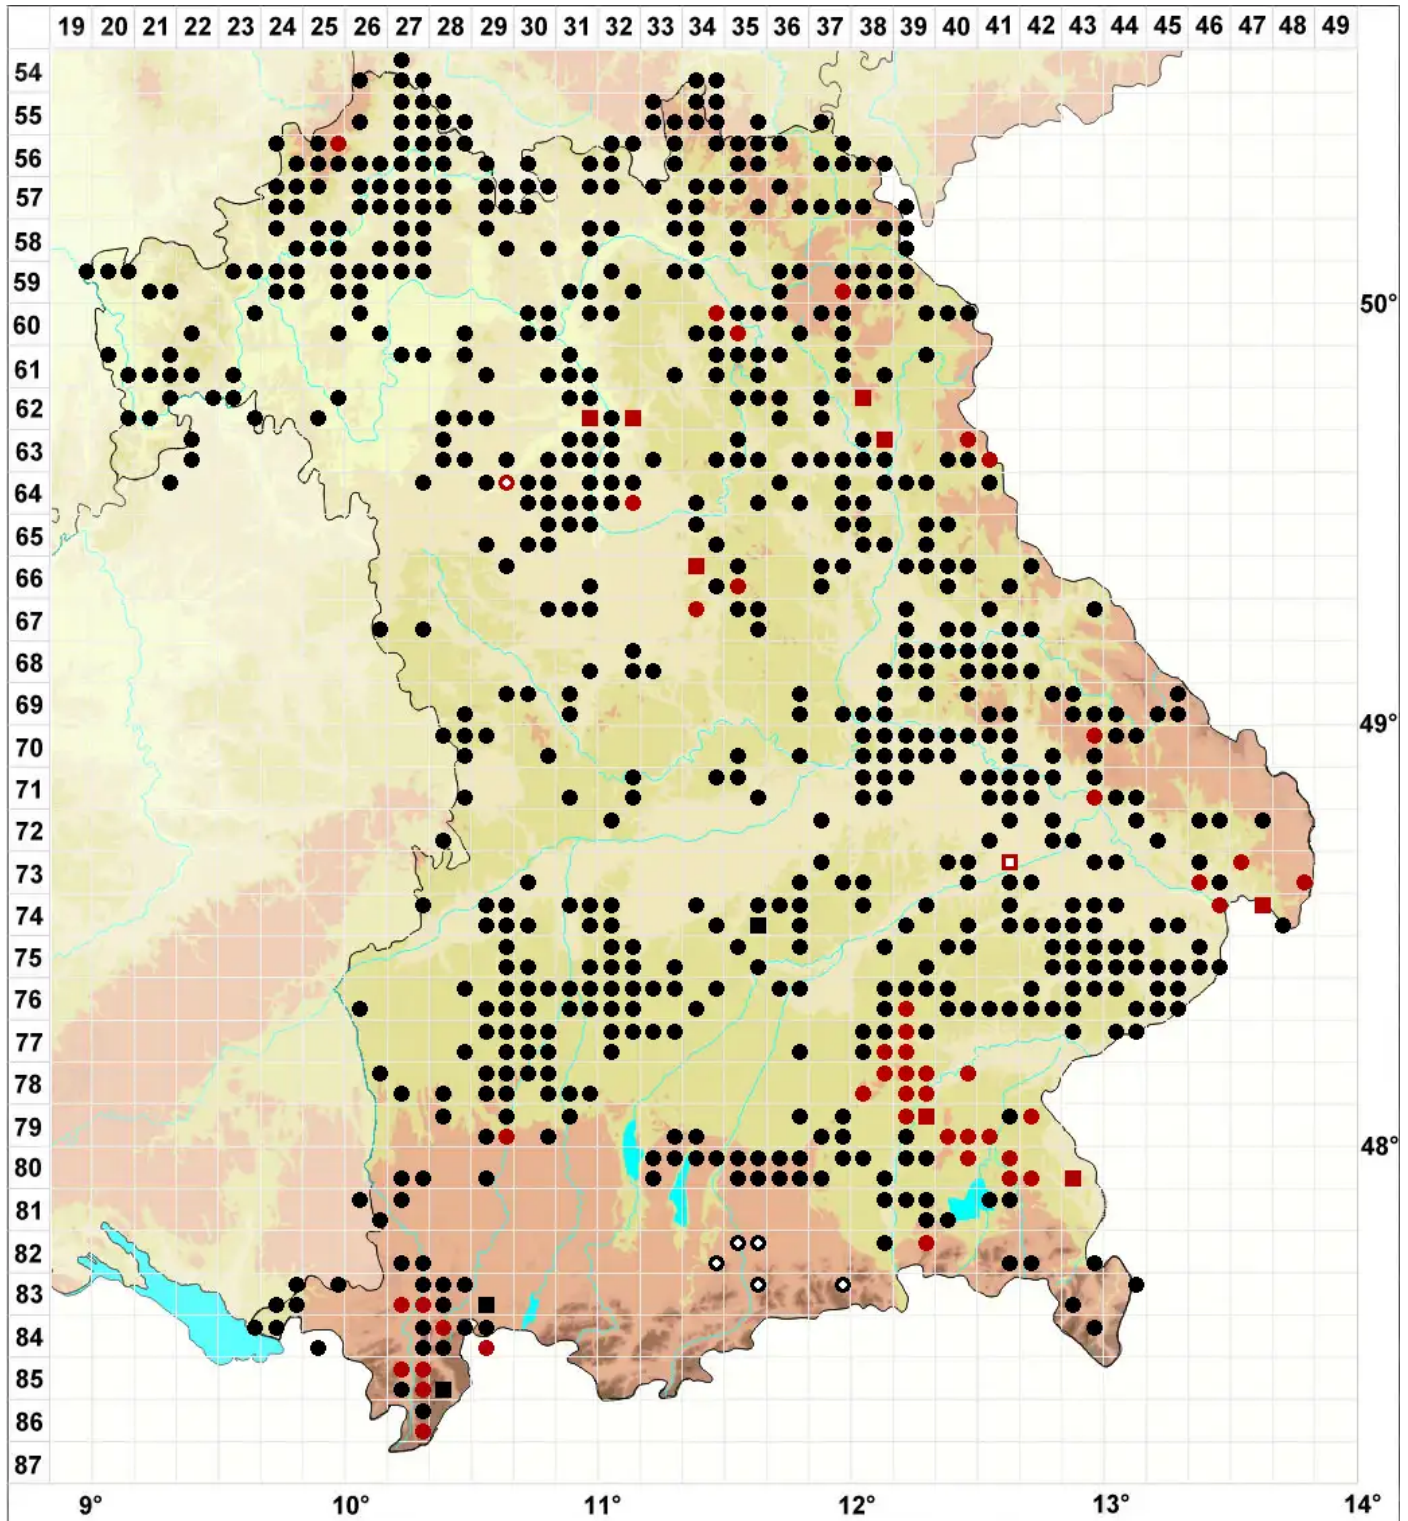

# Tortula truncata (Hedw.) Mitt.

## Abgestutztes Drehzahnmoos

Legende:

- Symbole:**
- Ausgefülltes Symbol:  
Zeitraum von 1980 bis heute (Aktuelle Angabe)
  - Leeres Symbol:  
Zeitraum vor 1980 (Altangabe)
  - Quadrat: Herbarbeleg