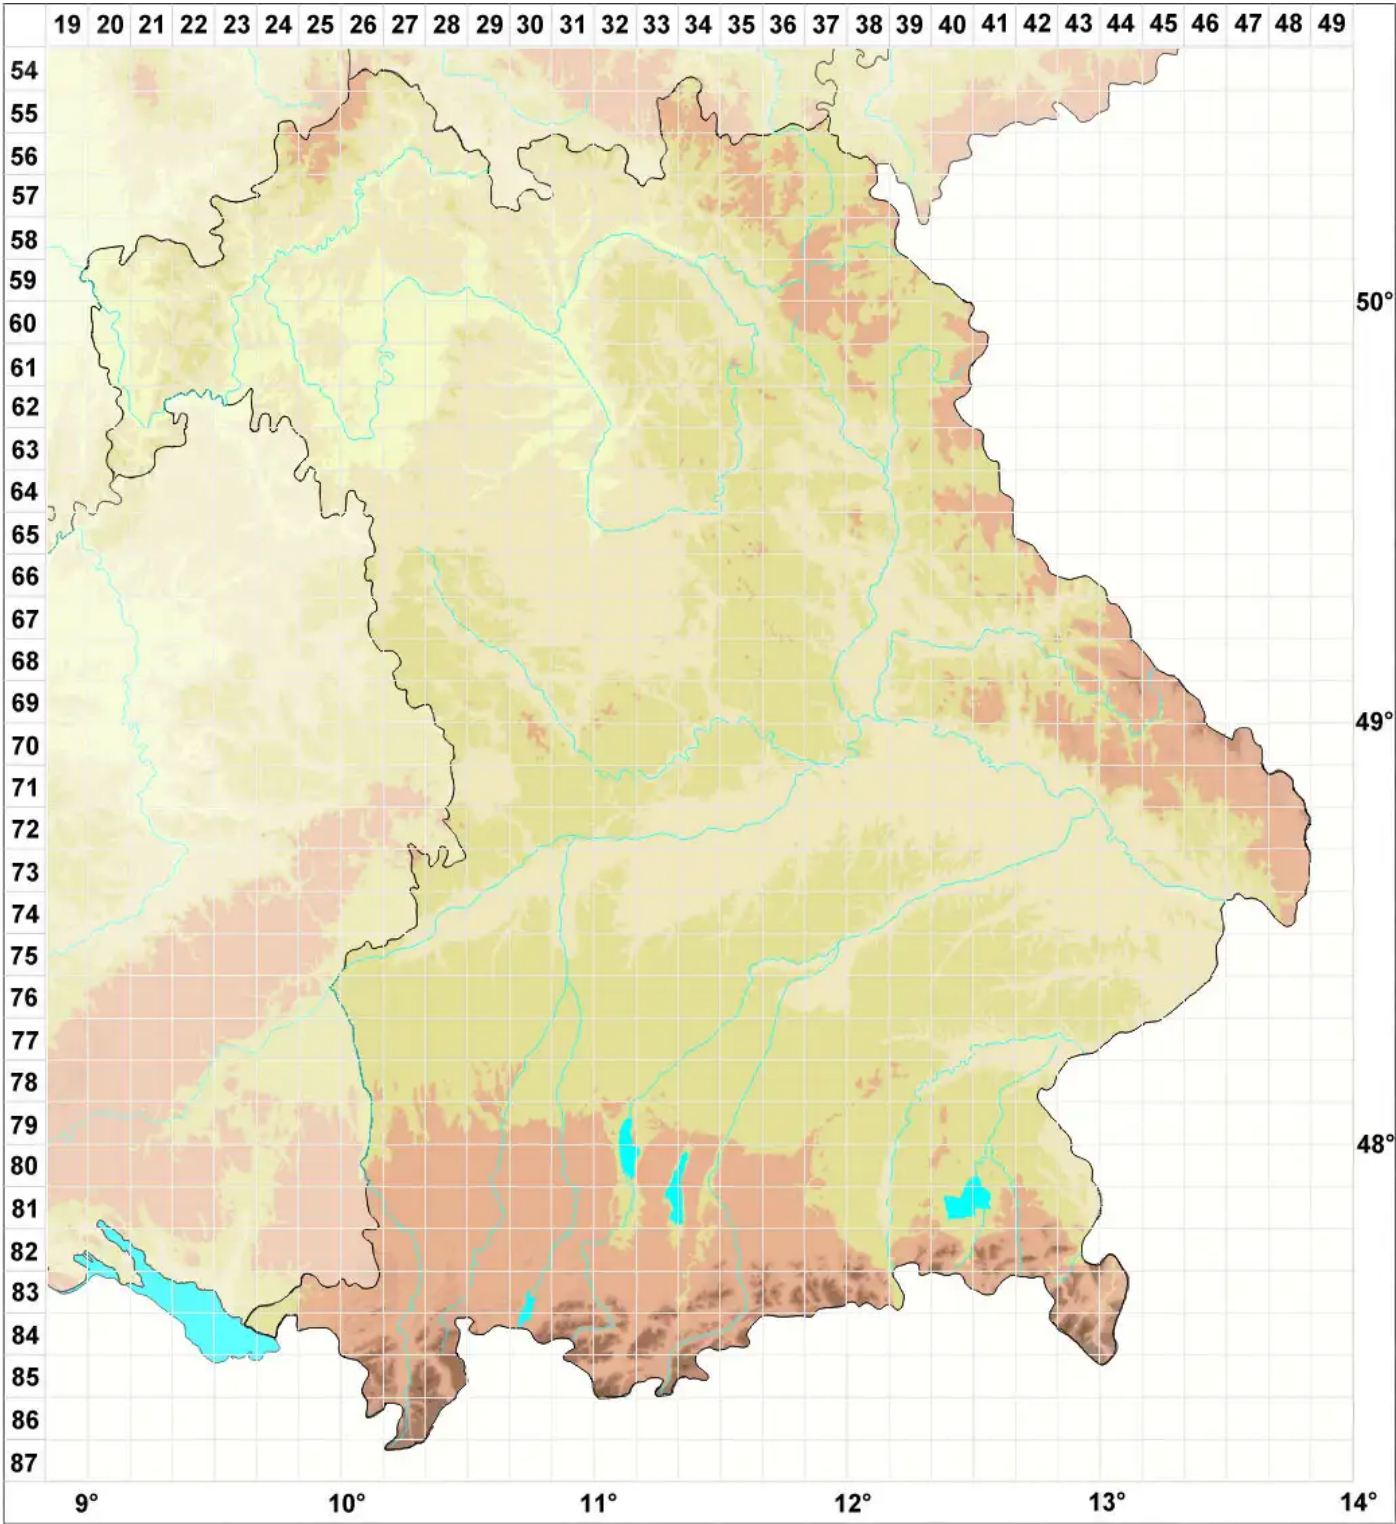

Pottiaceae Schimp.

Legende:

- Symbole:**
- Ausgefülltes Symbol:
Zeitraum von 1980 bis heute (Aktuelle Angabe)
 - Leeres Symbol:
Zeitraum vor 1980 (Altangabe)
 - Quadrat: Herbarbeleg