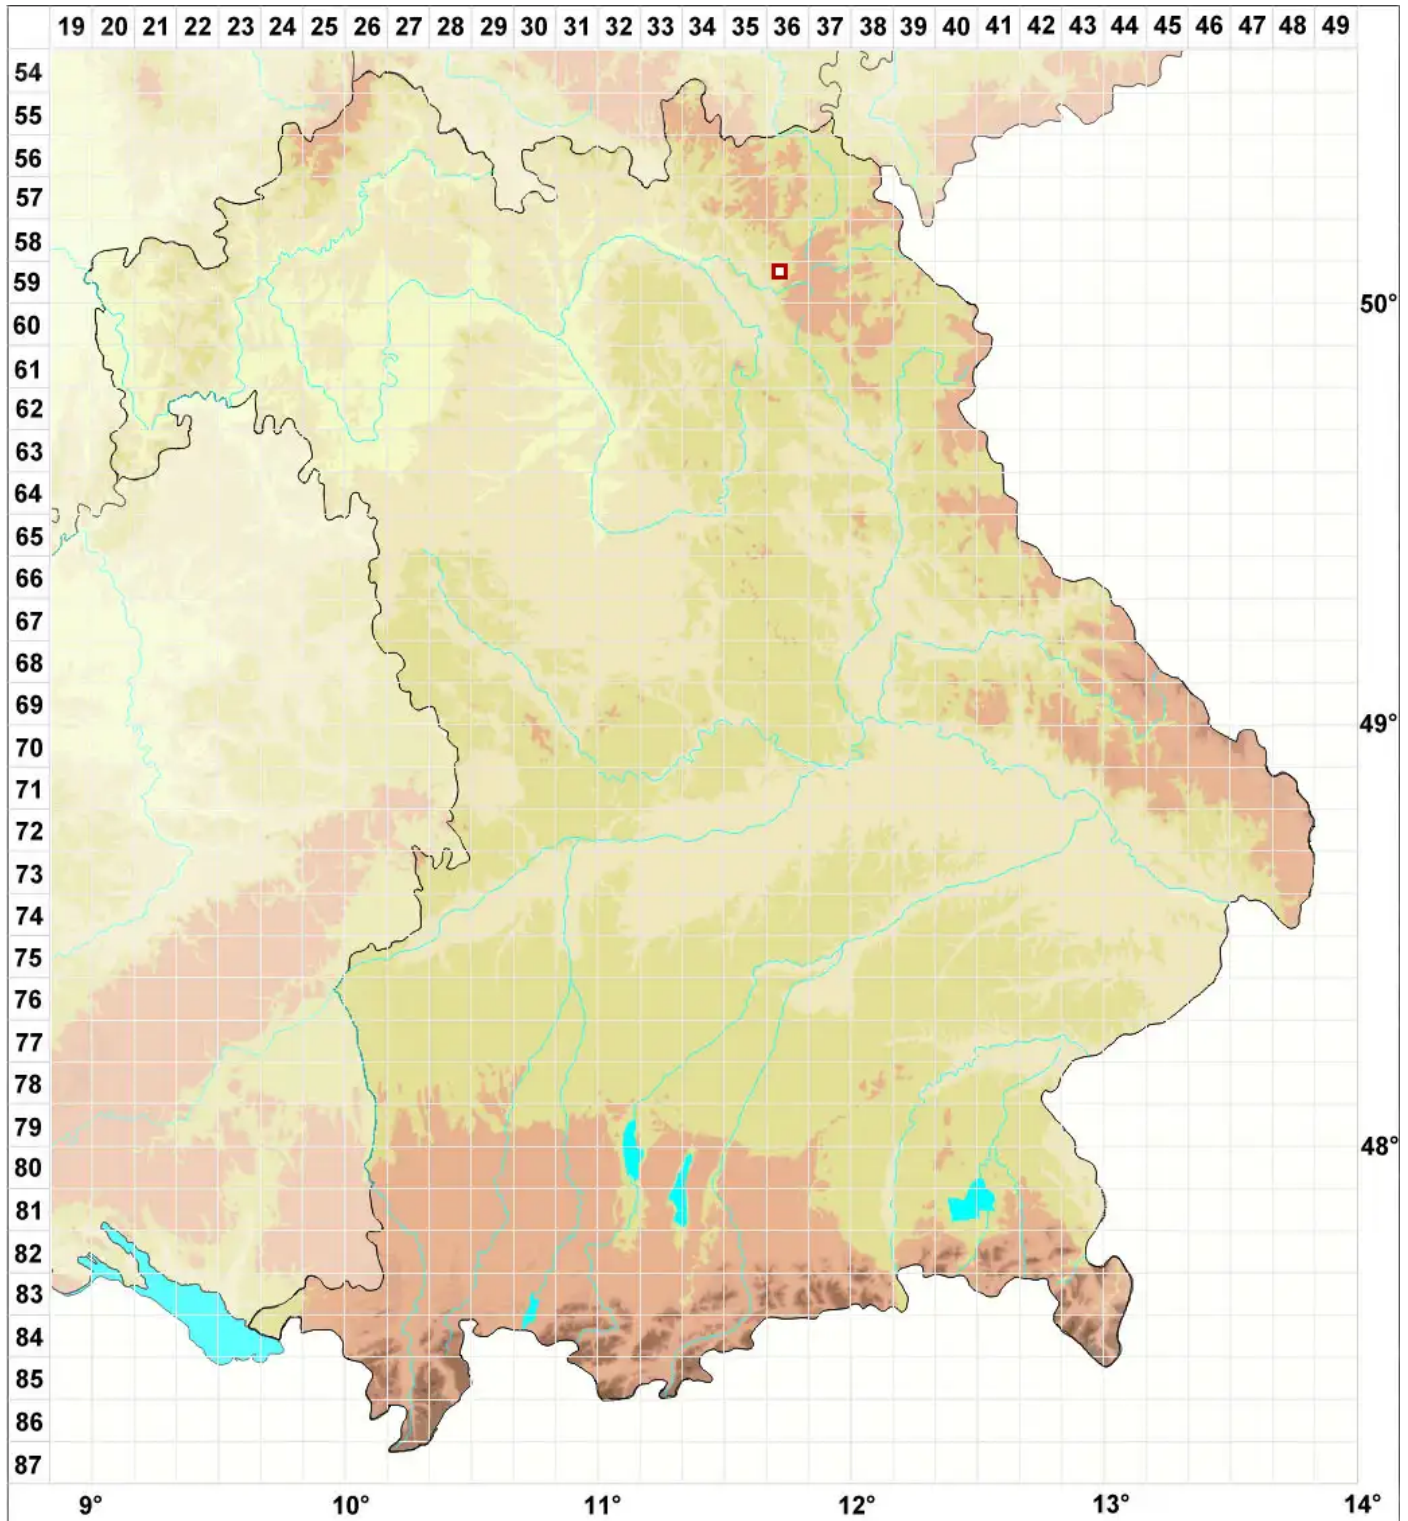

# Microbryum rectum (With.) R.H.Zander

Kugelfrüchtiges Zwergglanzmoos

Legende:

**Symbole:**

Ausgefülltes Symbol:  
Zeitraum von 1980 bis heute (Aktuelle Angabe)

Leeres Symbol:  
Zeitraum vor 1980 (Altangabe)

Quadrat: Herbarbeleg