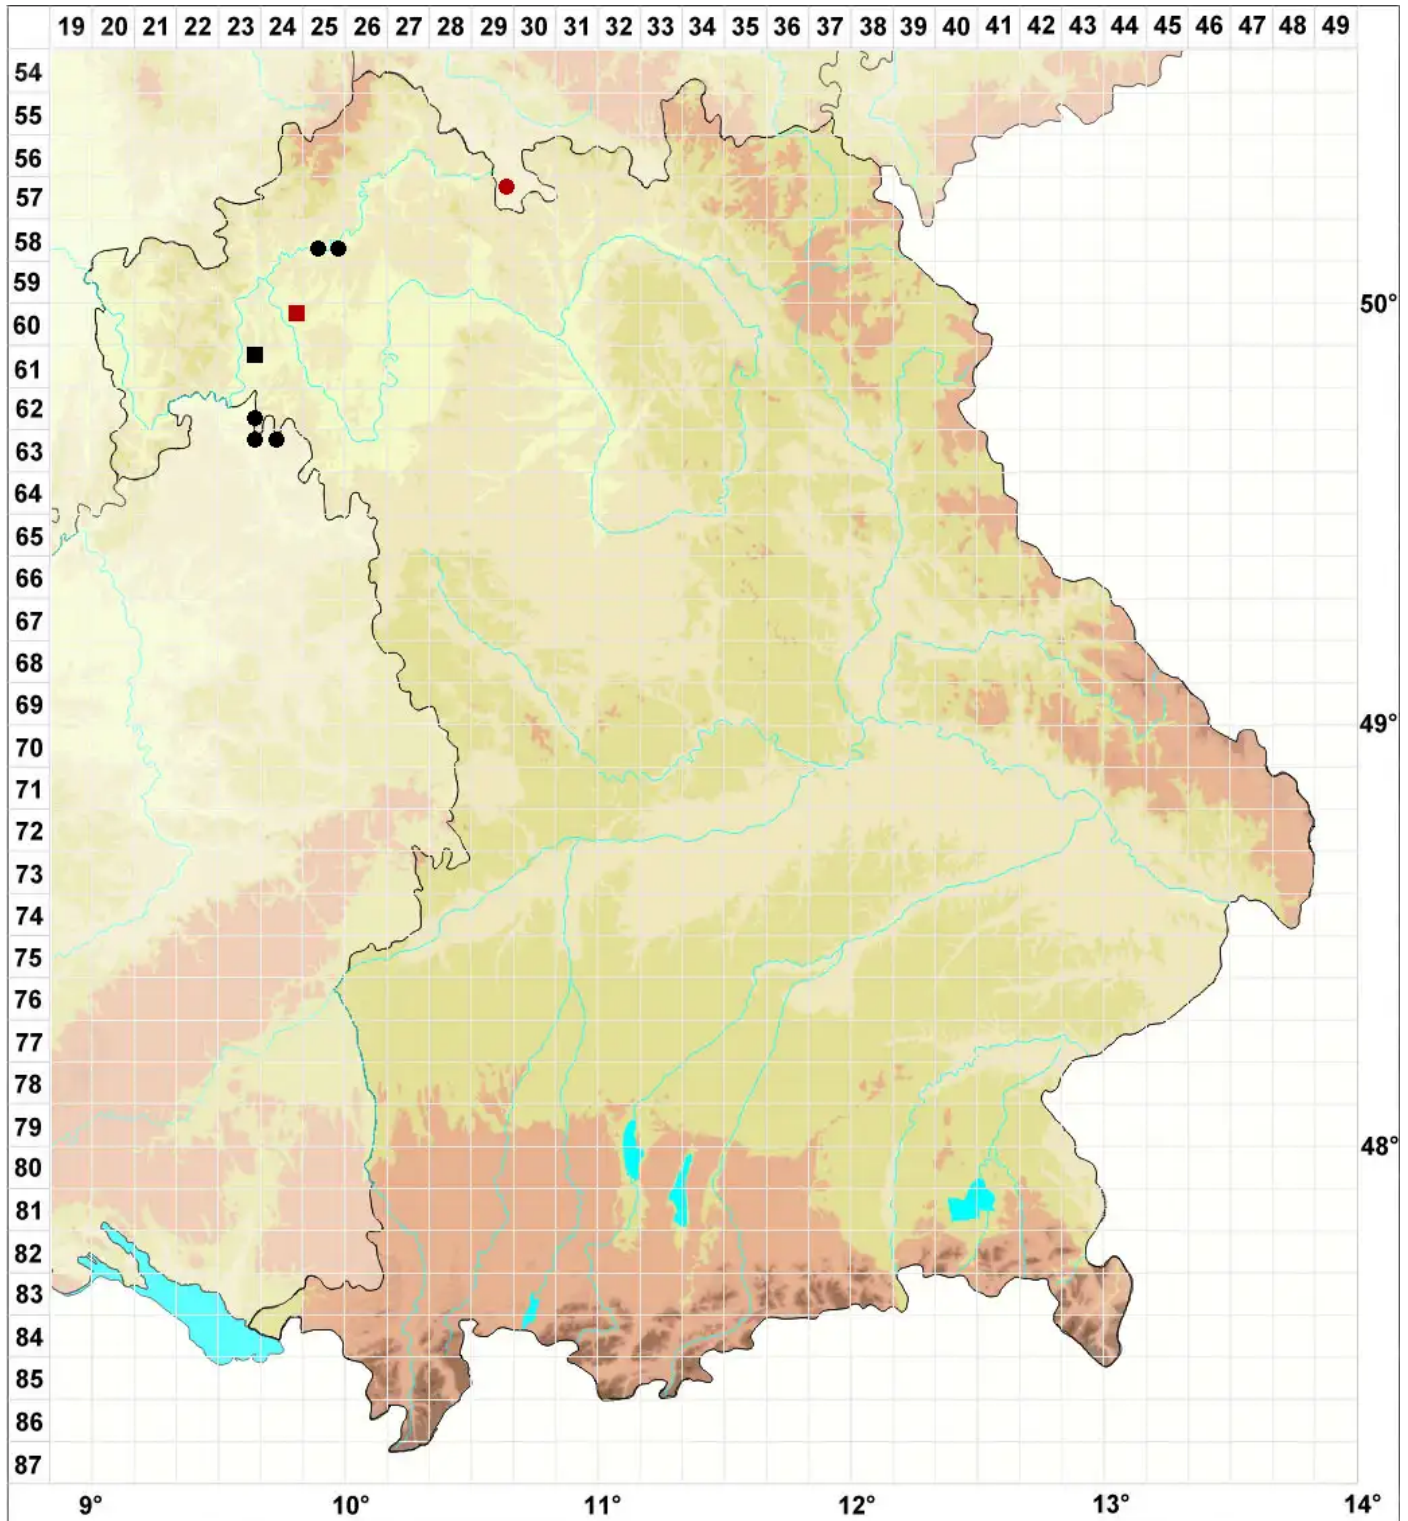

Pottiopsis caespitosa (Brid.) Blockeel & A.J.E.Sm.

Rasiges Zwergpottmoos, Rasiges Neupottmoos

Legende:

Symbole:

Ausgefülltes Symbol:
Zeitraum von 1980 bis heute (Aktuelle Angabe)

Leeres Symbol:
Zeitraum vor 1980 (Altangabe)

Quadrat: Herbarbeleg