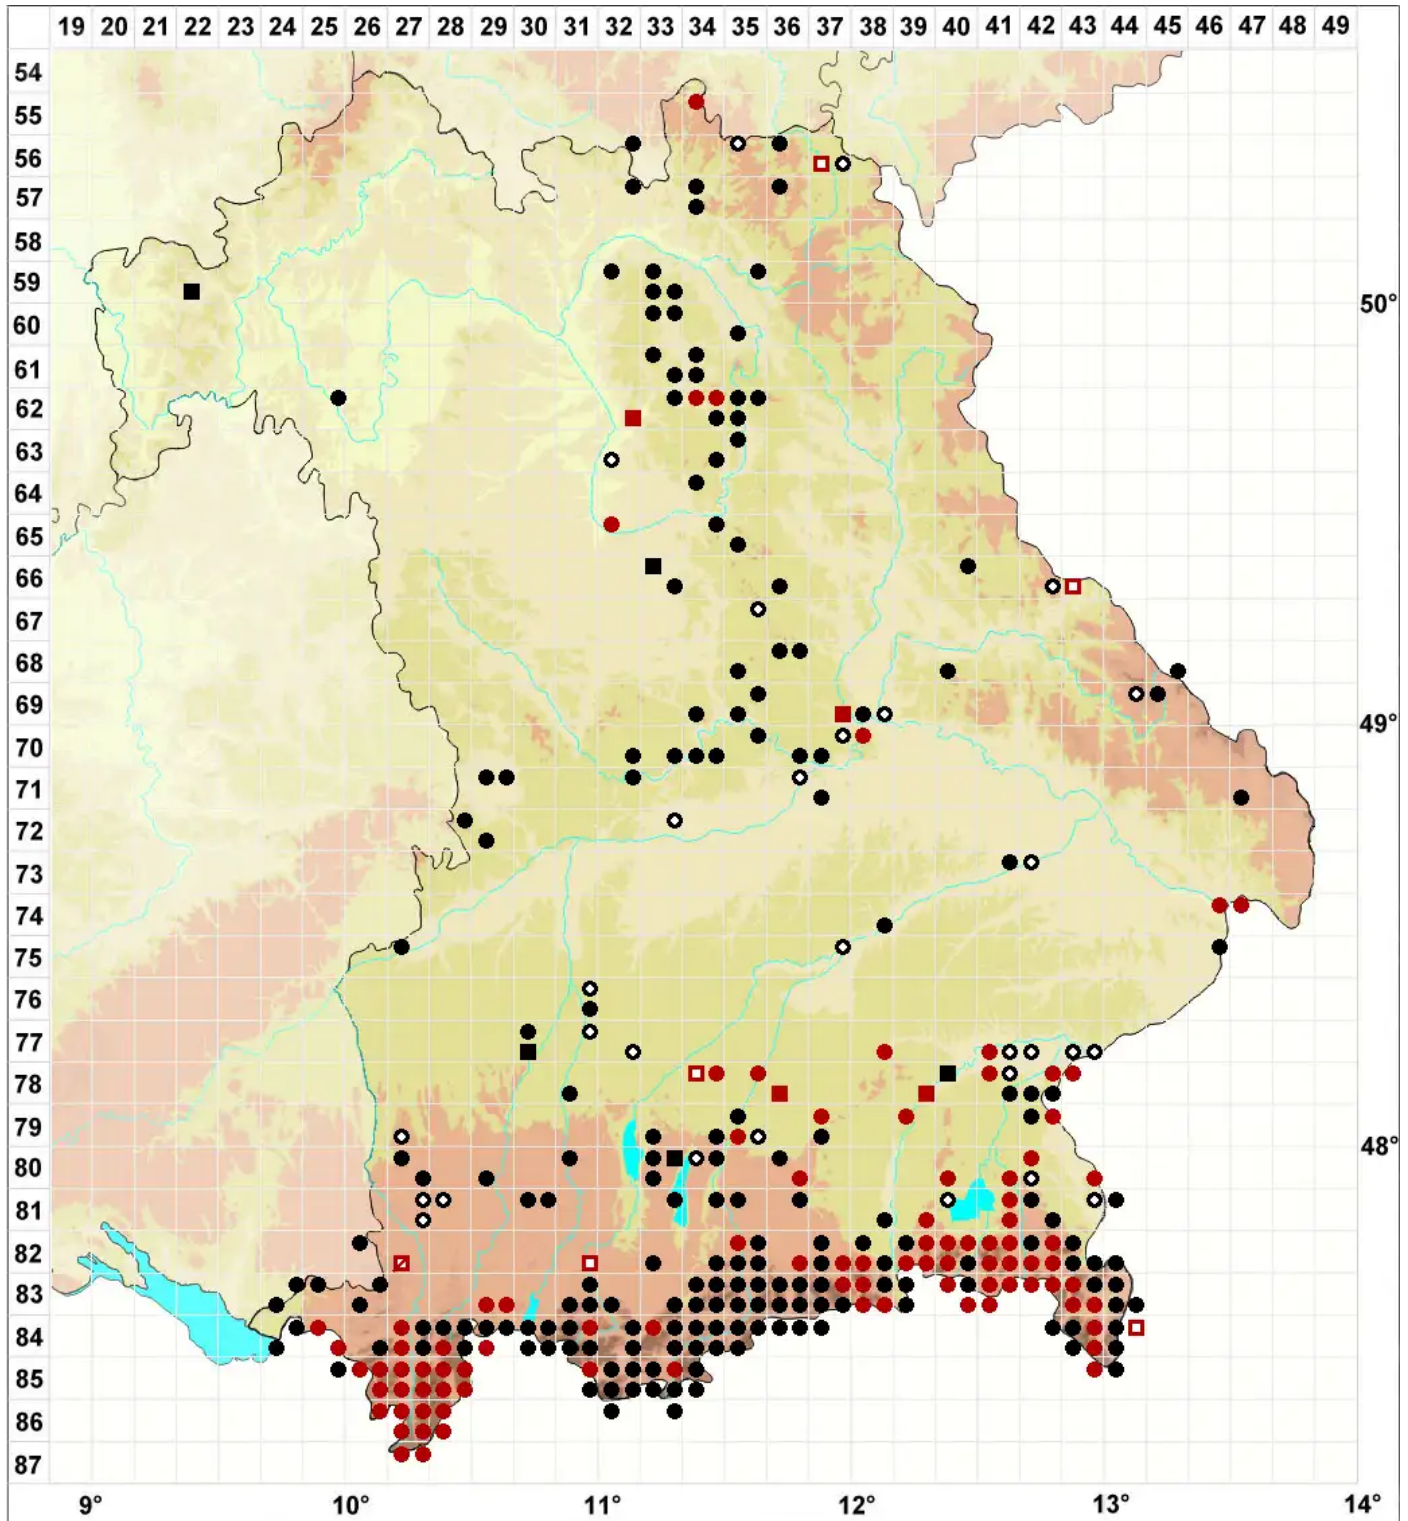

Preissia quadrata (Scop.) Nees

Echtes Preissmoos, Quadratisches Preissmoos

Legende:

- Symbole:**
Ausgefülltes Symbol:
Zeitraum von 1980 bis heute (Aktuelle Angabe)
Leeres Symbol:
Zeitraum vor 1980 (Altangabe)
Quadrat: Herbarbeleg