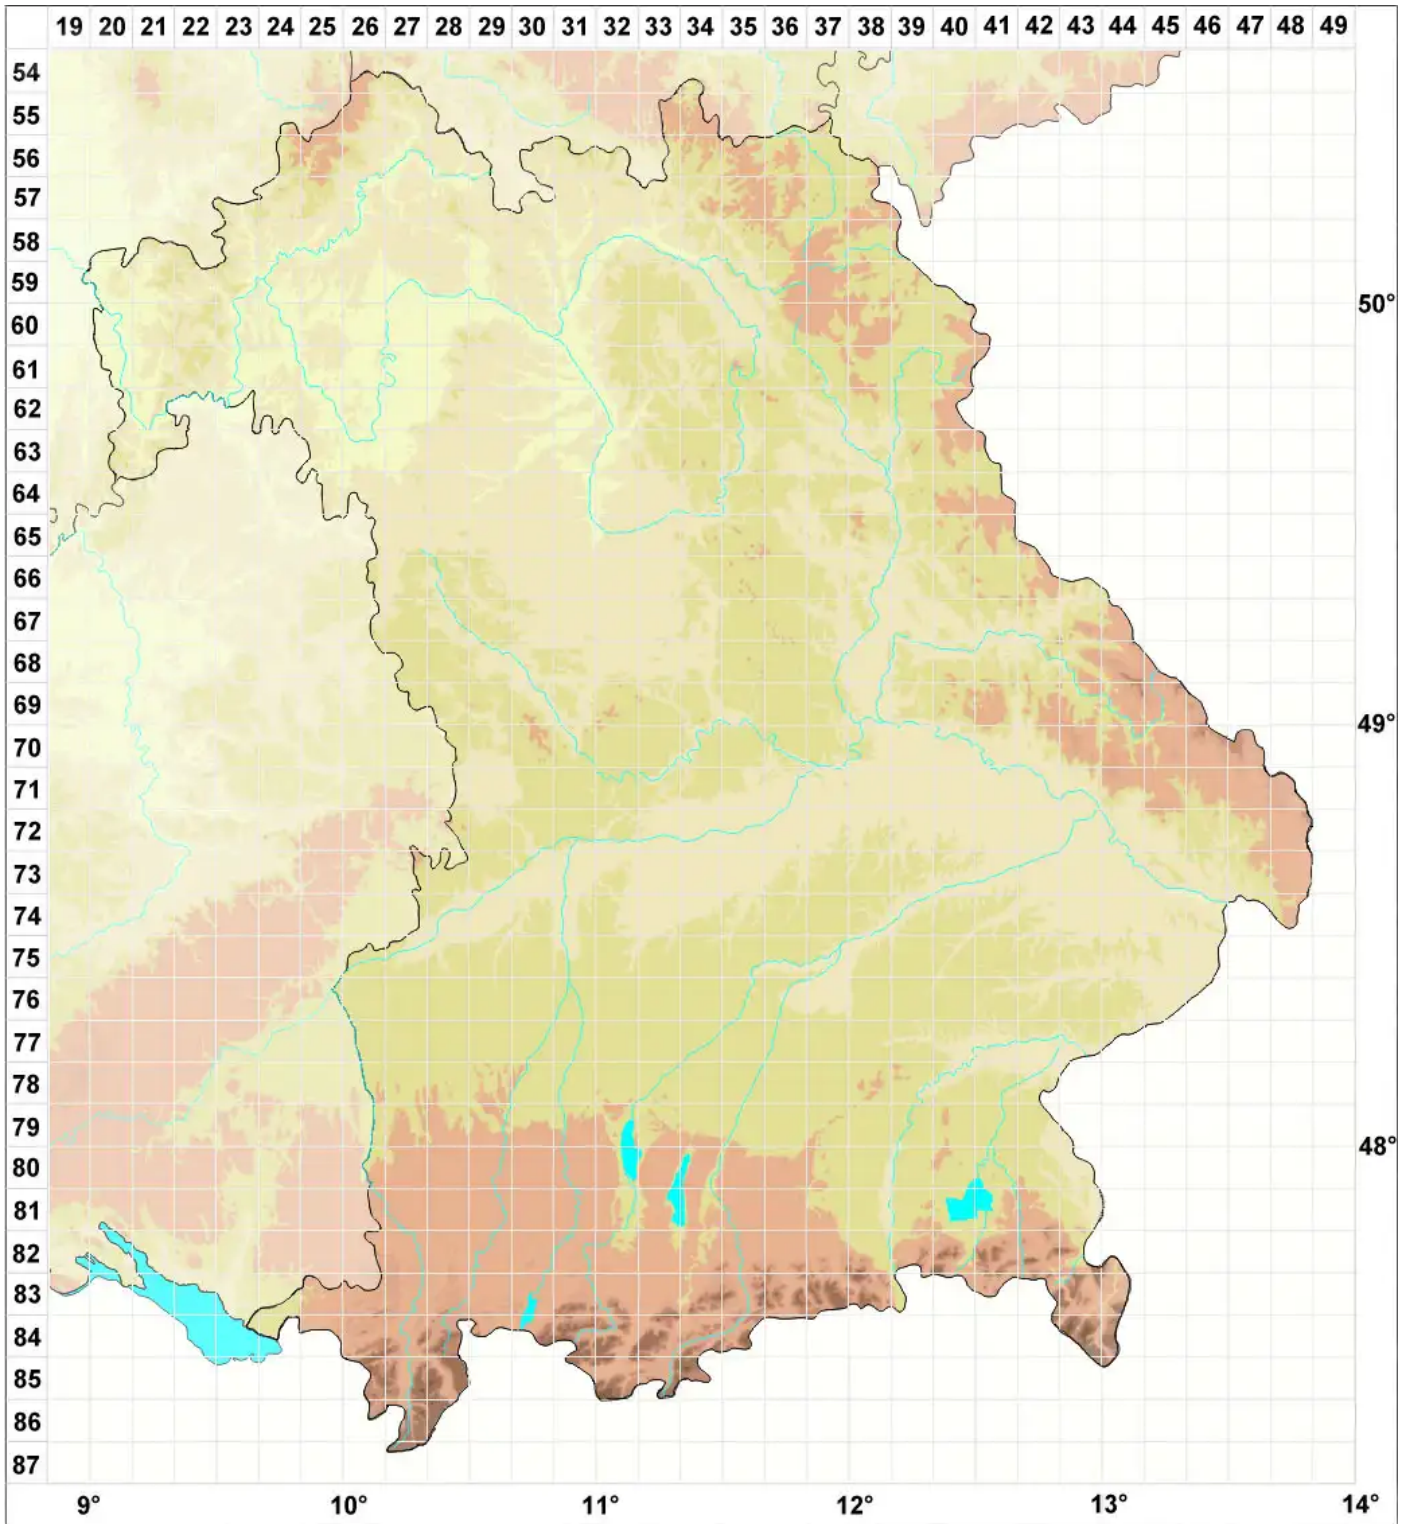

Preissia Corda

Preissmoos

Legende:

- Symbole:**
- Ausgefülltes Symbol:
Zeitraum von 1980 bis heute (Aktuelle Angabe)
 - Leeres Symbol:
Zeitraum vor 1980 (Altangabe)
 - Quadrat: Herbarbeleg