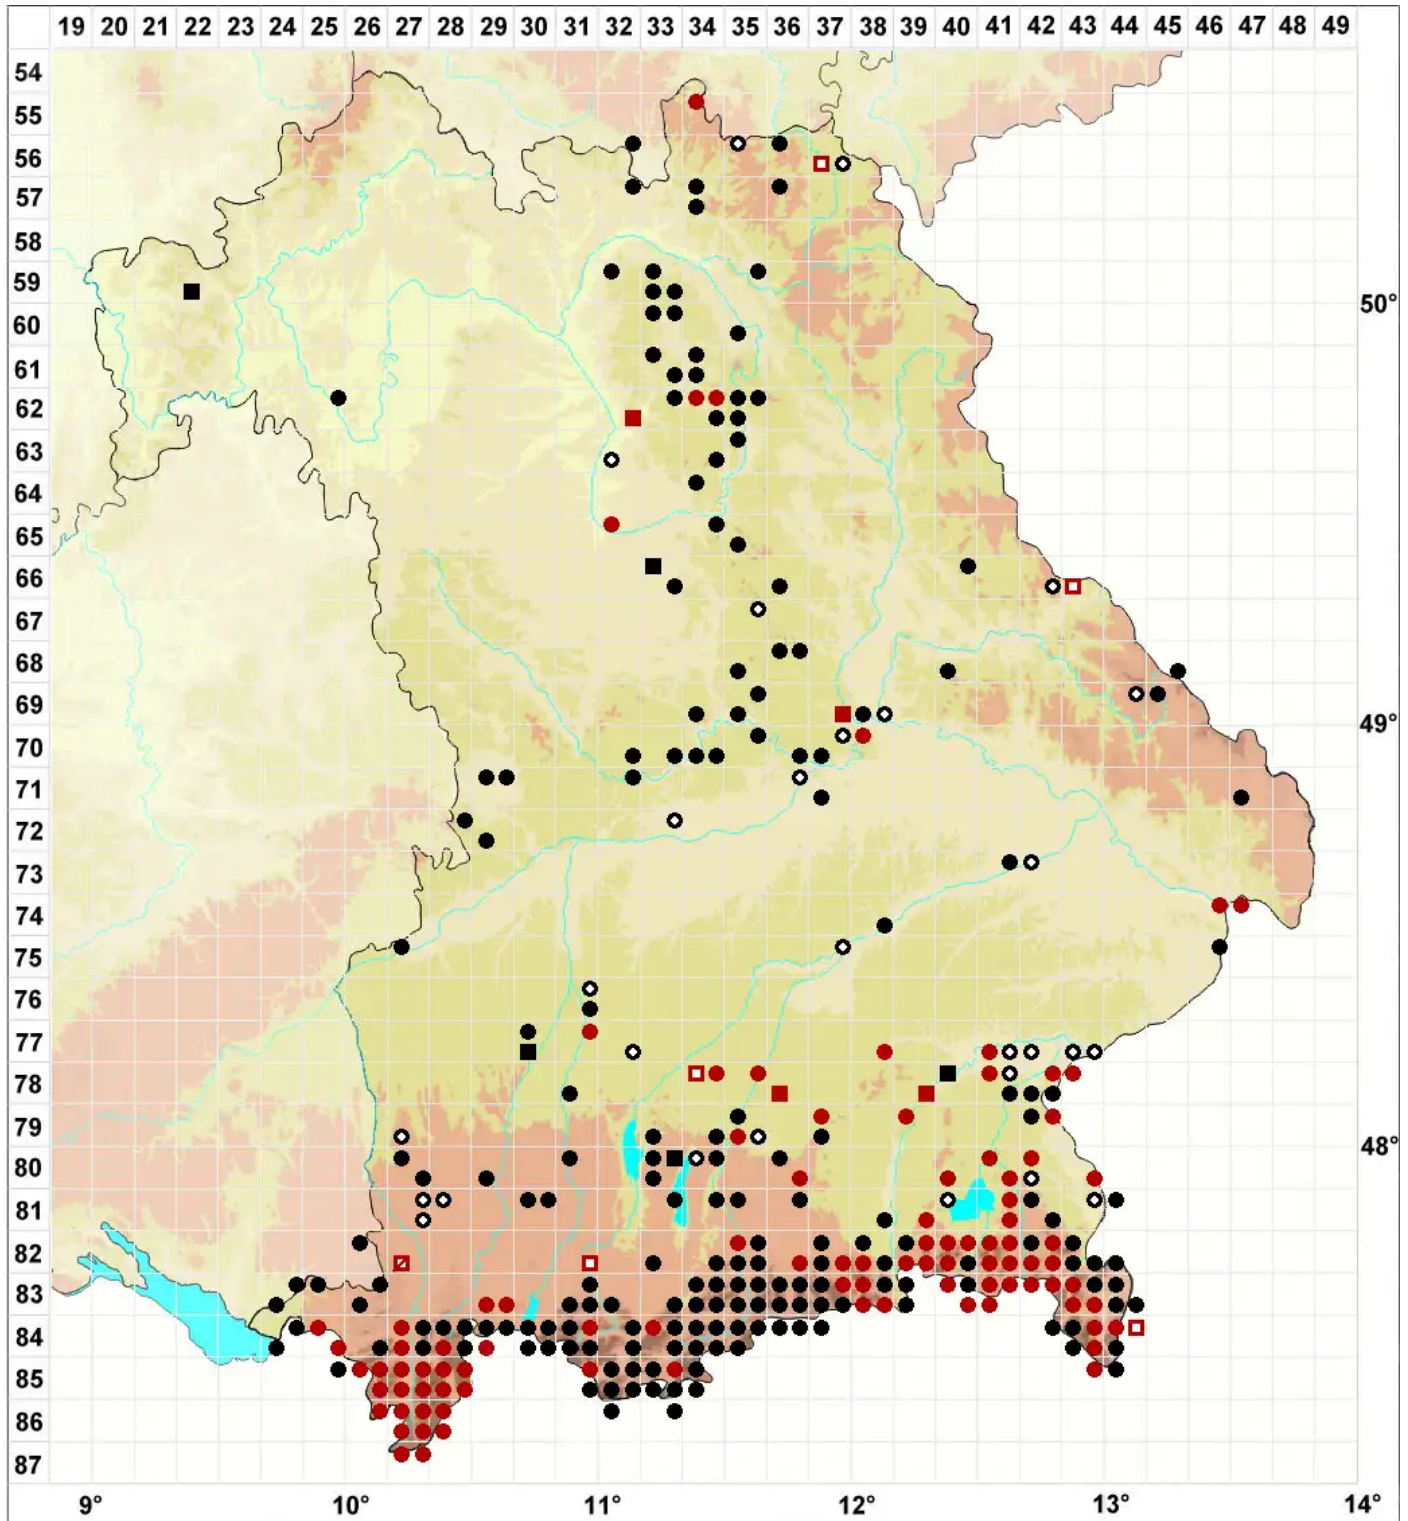

Preissia quadrata (Scop.) Nees

Echtes Preissmoos, Quadratisches Preissmoos

Legende:

- Symbole:**
Ausgefülltes Symbol:
Zeitraum von 1980 bis heute (Aktuelle Angabe)
Leeres Symbol:
Zeitraum vor 1980 (Altangabe)
Quadrat: Herbarbeleg