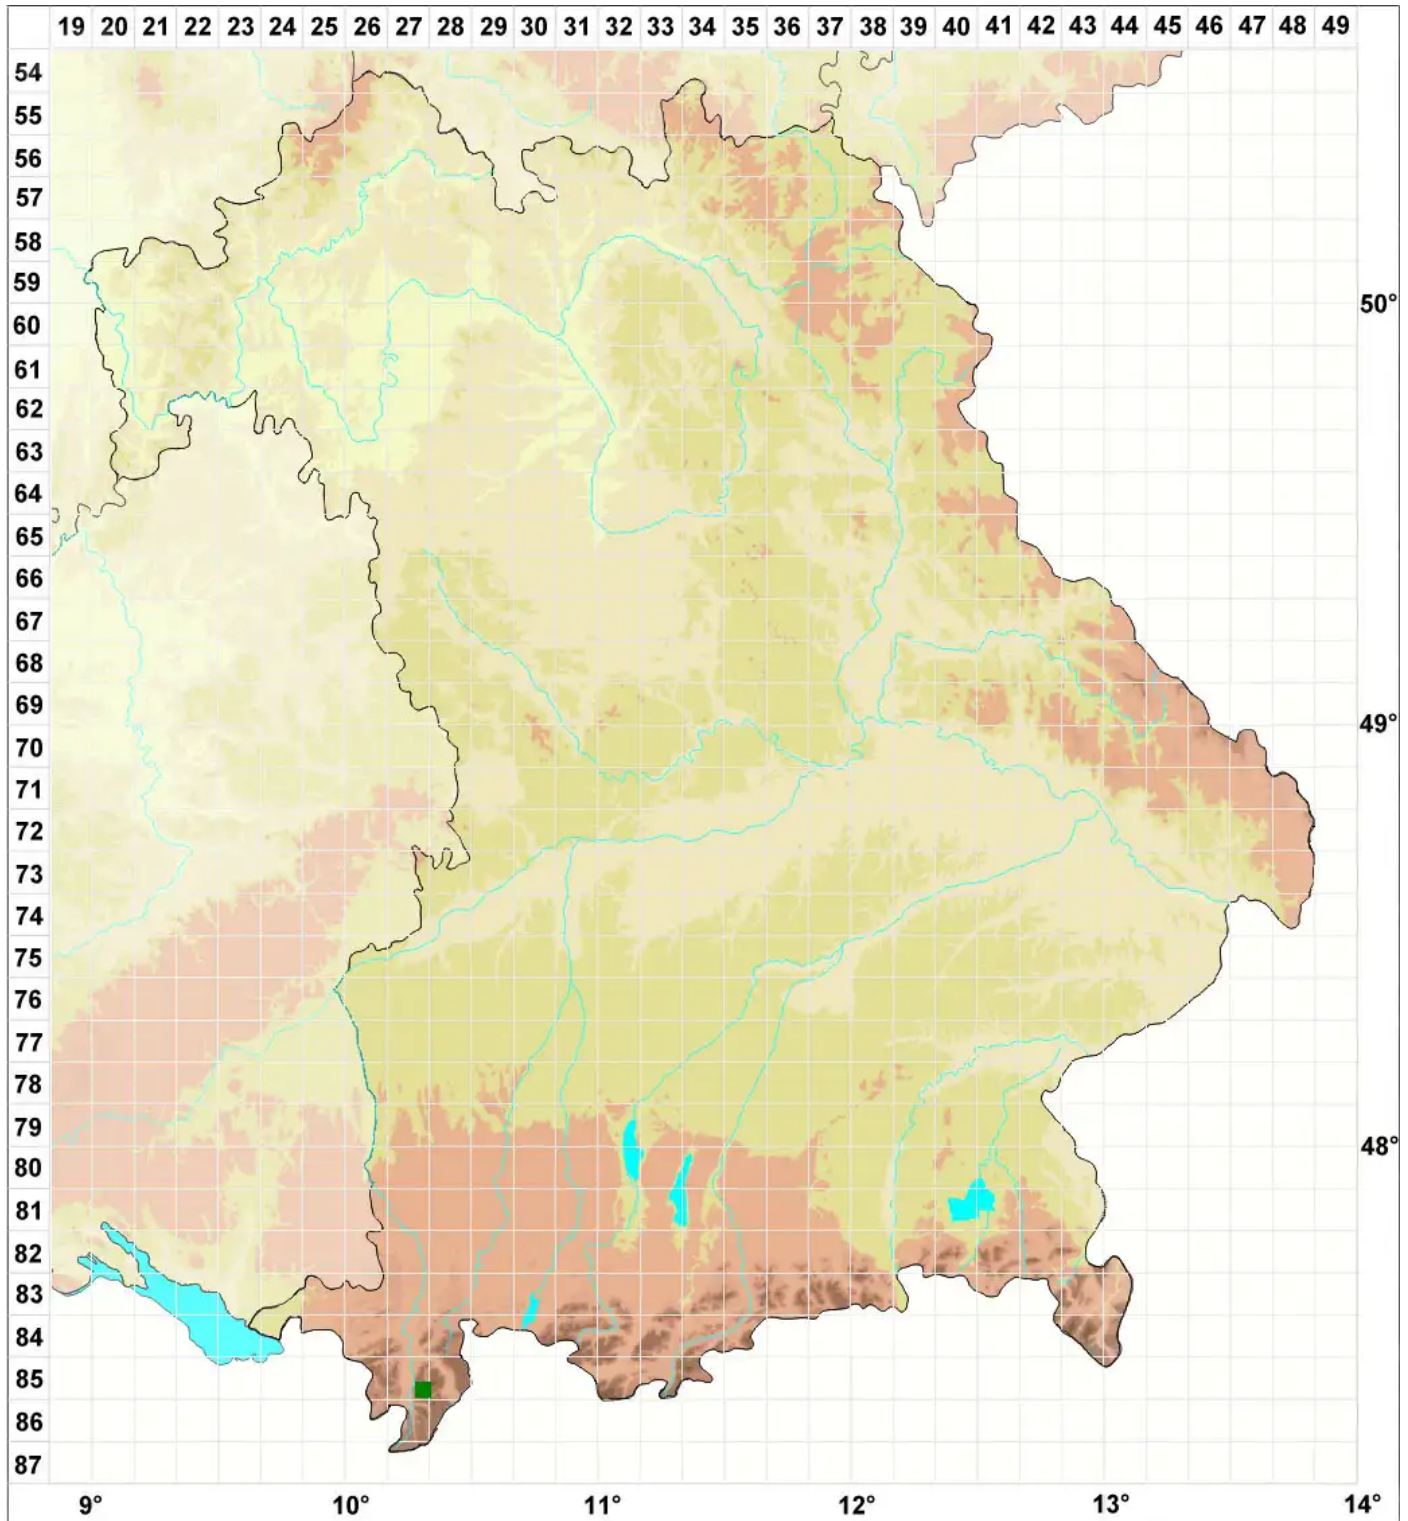

Protolophozia elongata (Steph.) Schljakov

Verlängertes Scheinspitzmoos

Legende:

Symbole:

Ausgefülltes Symbol:
Zeitraum von 1980 bis heute (Aktuelle Angabe)

Leeres Symbol:
Zeitraum vor 1980 (Altangabe)

Quadrat: Herbarbeleg