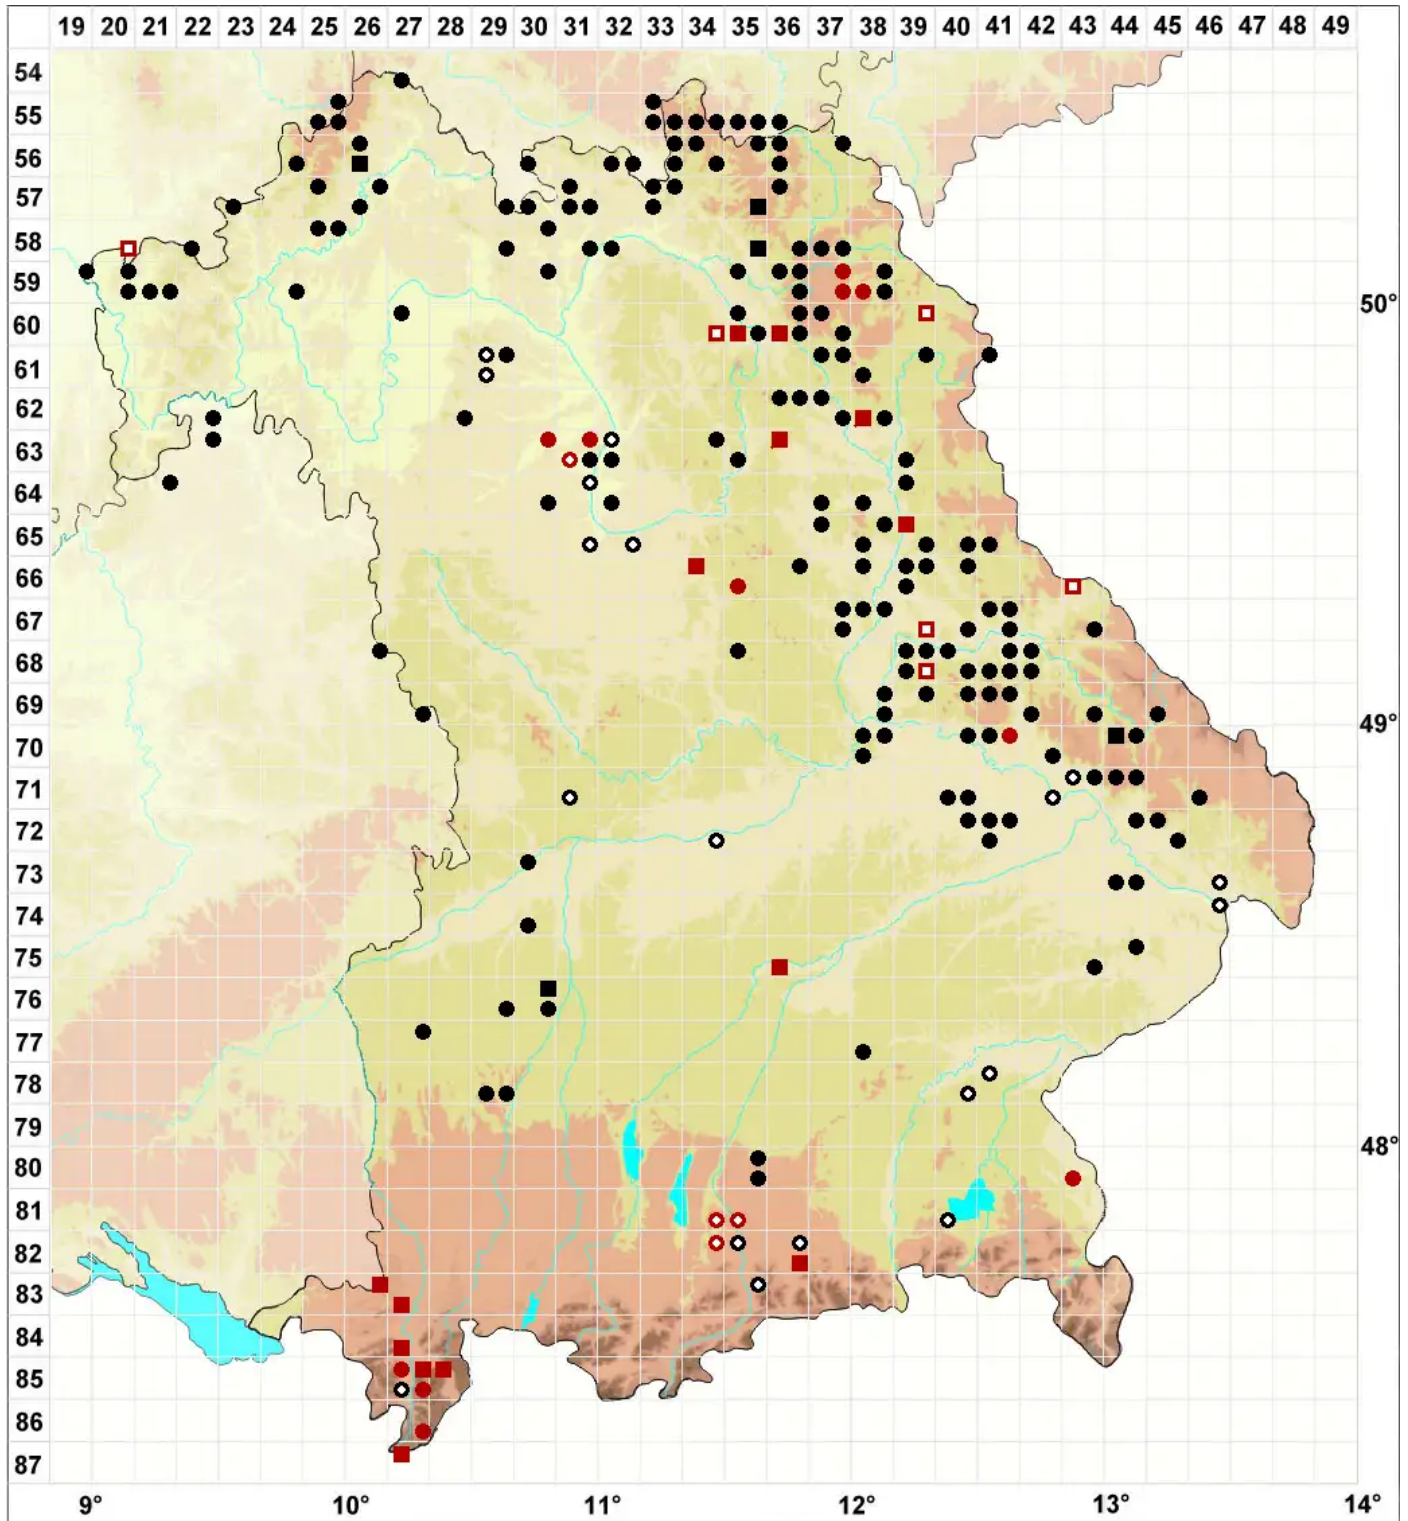

Pseudephemerum nitidum (Hedw.) Loeske

Glänzendes Scheintagmoos

Legende:

Symbole:

Ausgefülltes Symbol:
Zeitraum von 1980 bis heute (Aktuelle Angabe)

Leeres Symbol:
Zeitraum vor 1980 (Altangabe)

Quadrat: Herbarbeleg