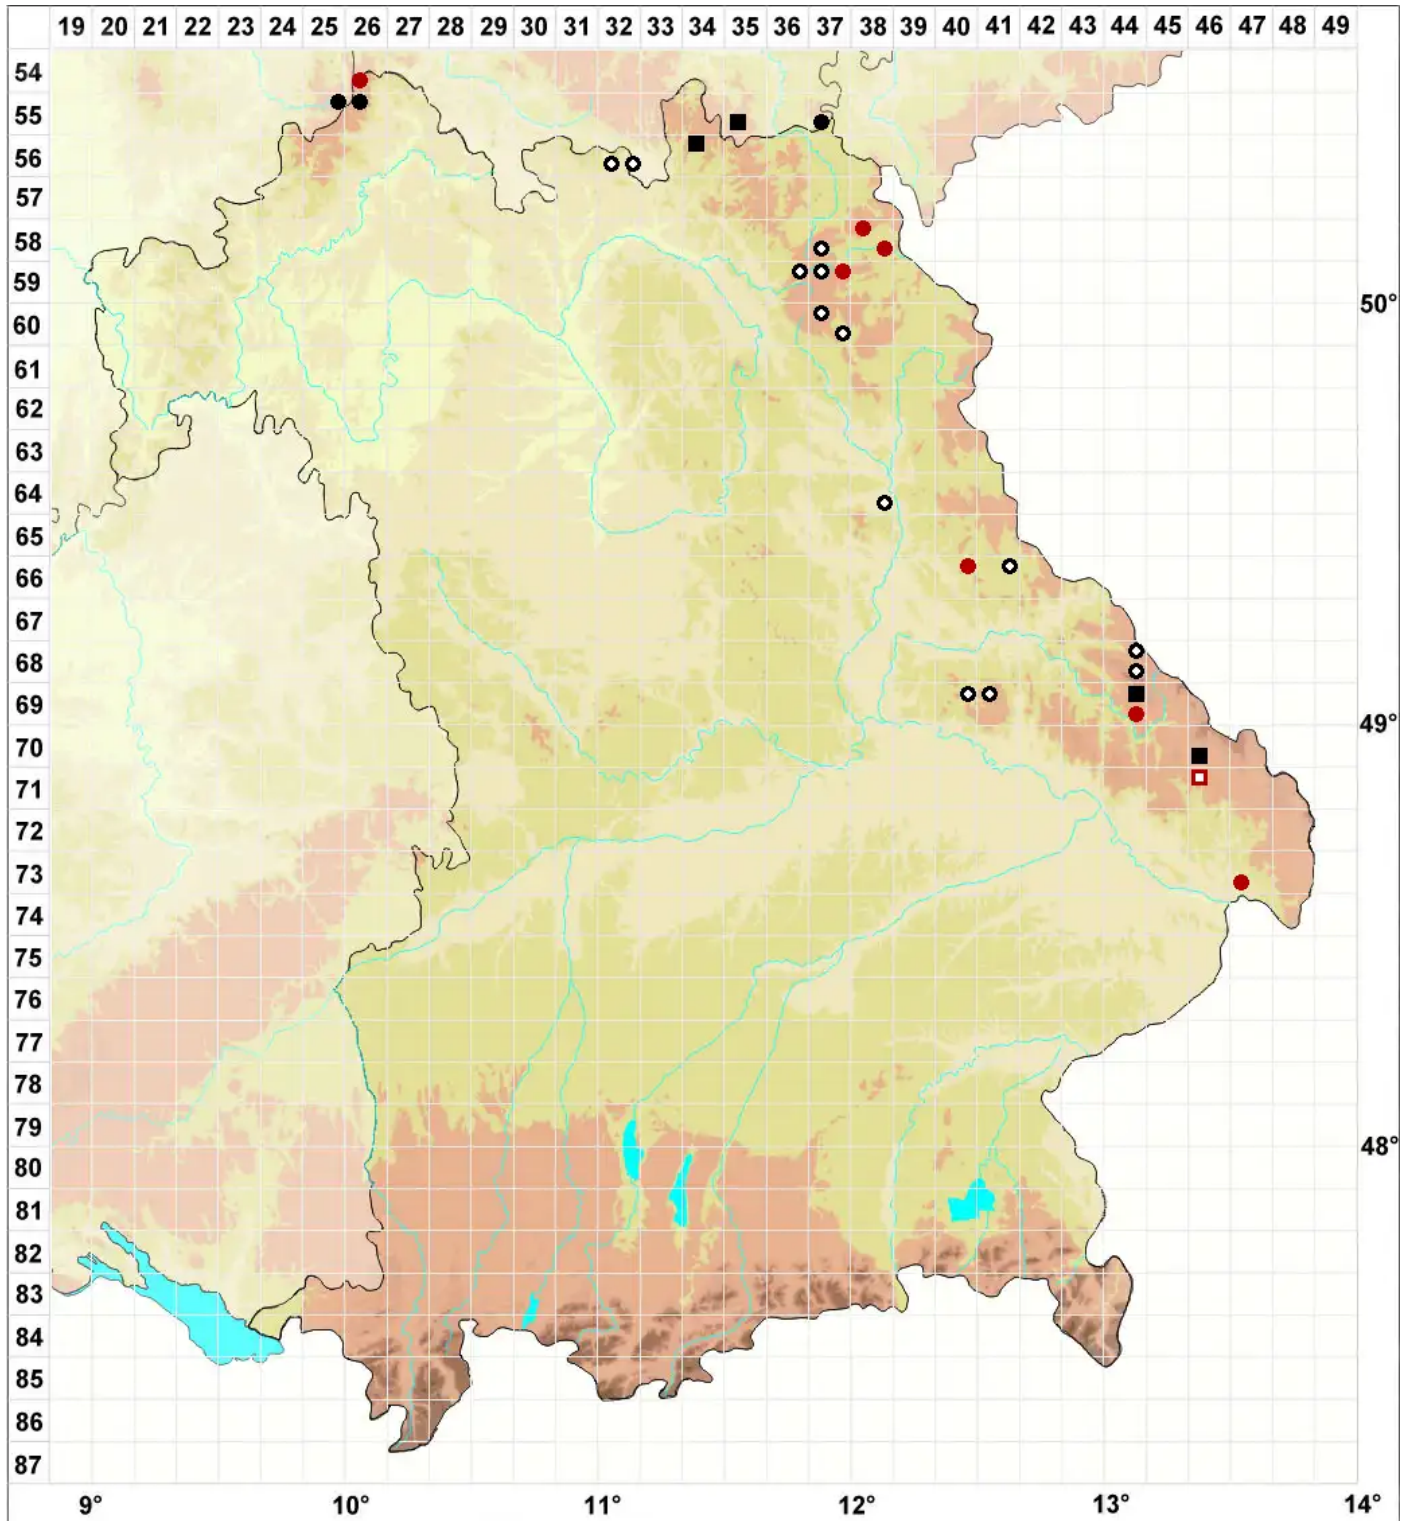

Pseudobryum cinclidioides (Huebener) T.J.Kop.

Kuppelmoosartiges Scheinbirnmoos

Legende:

- Symbole:**
- Ausgefülltes Symbol:
Zeitraum von 1980 bis heute (Aktuelle Angabe)
 - Leeres Symbol:
Zeitraum vor 1980 (Altangabe)
 - Quadrat: Herbarbeleg