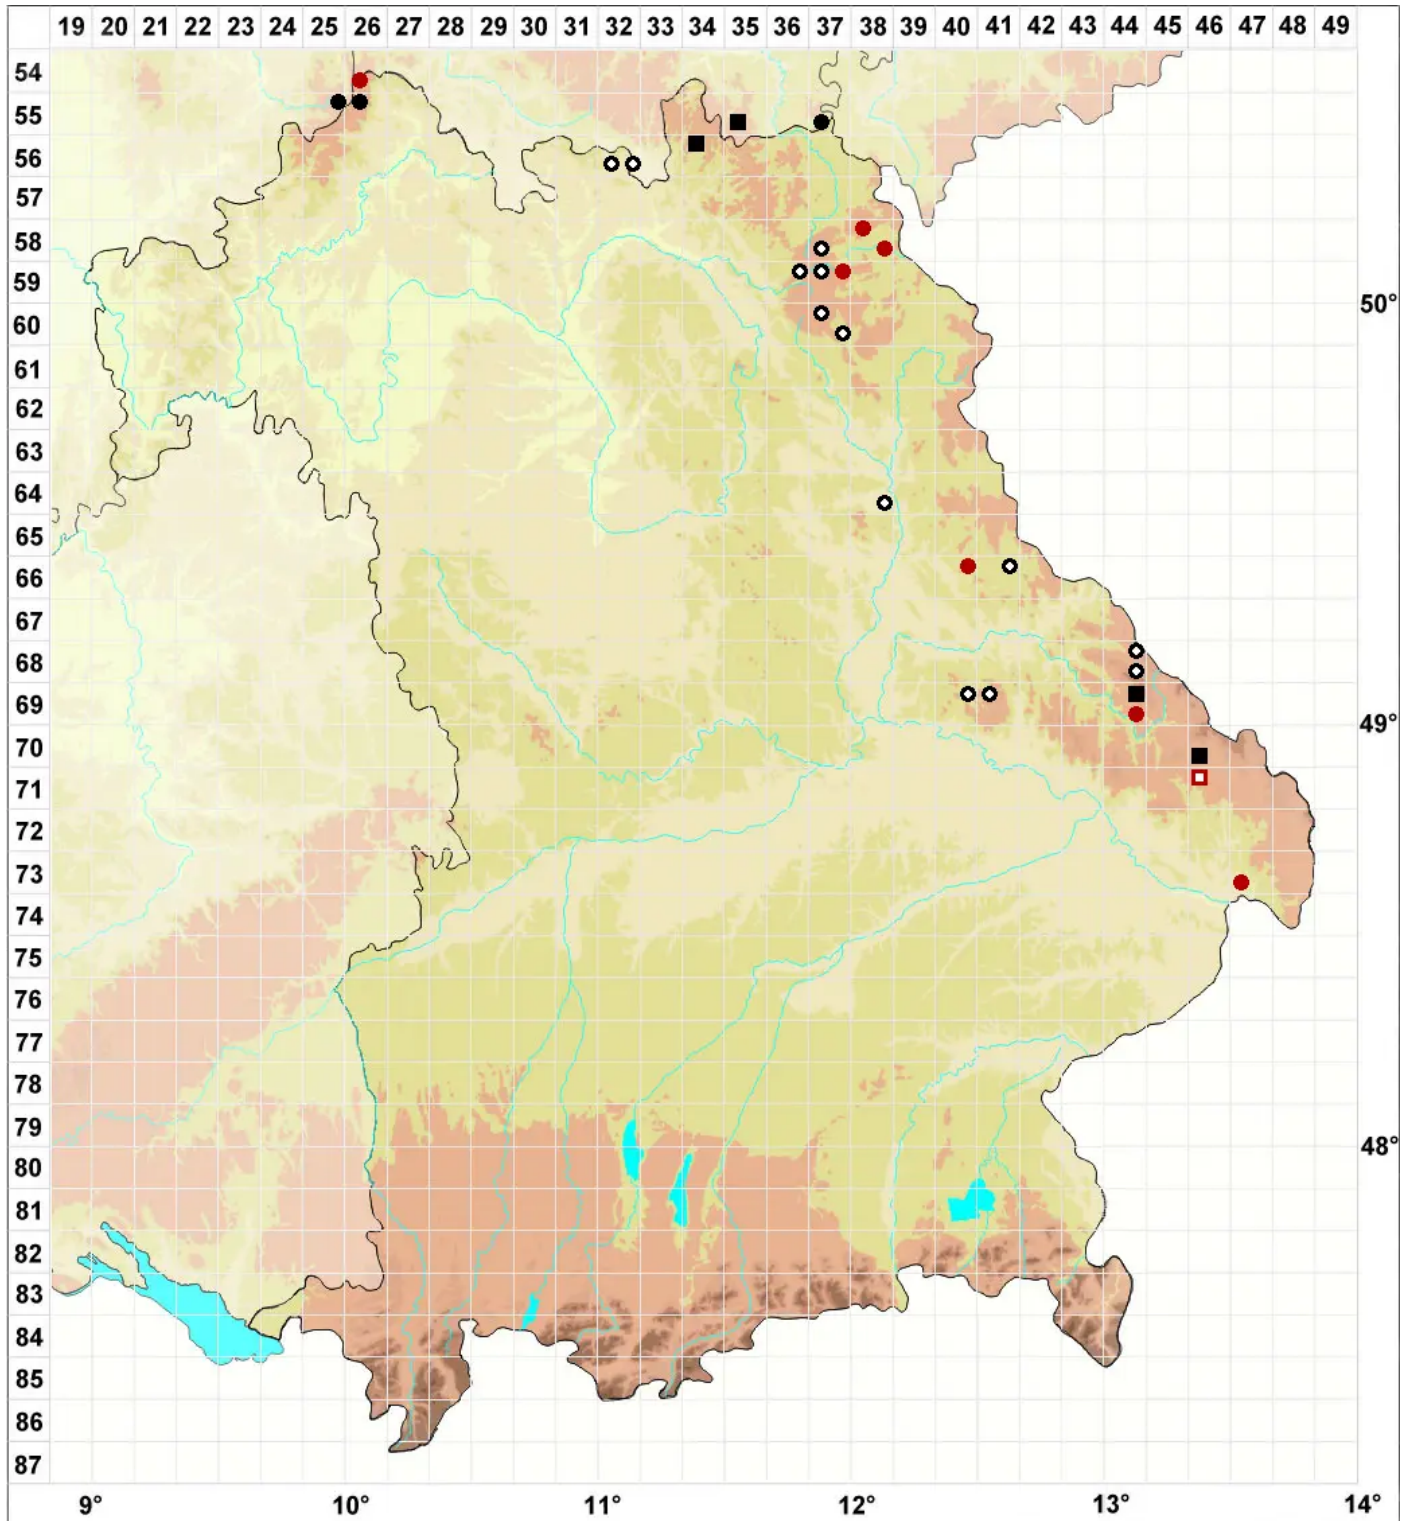

# Pseudobryum cinclidioides (Huebener) T.J.Kop.

Kuppelmoosartiges Scheinbirnmoos

Legende:

- Symbole:**
- Ausgefülltes Symbol:  
Zeitraum von 1980 bis heute (Aktuelle Angabe)
  - Leeres Symbol:  
Zeitraum vor 1980 (Altangabe)
  - Quadrat: Herbarbeleg