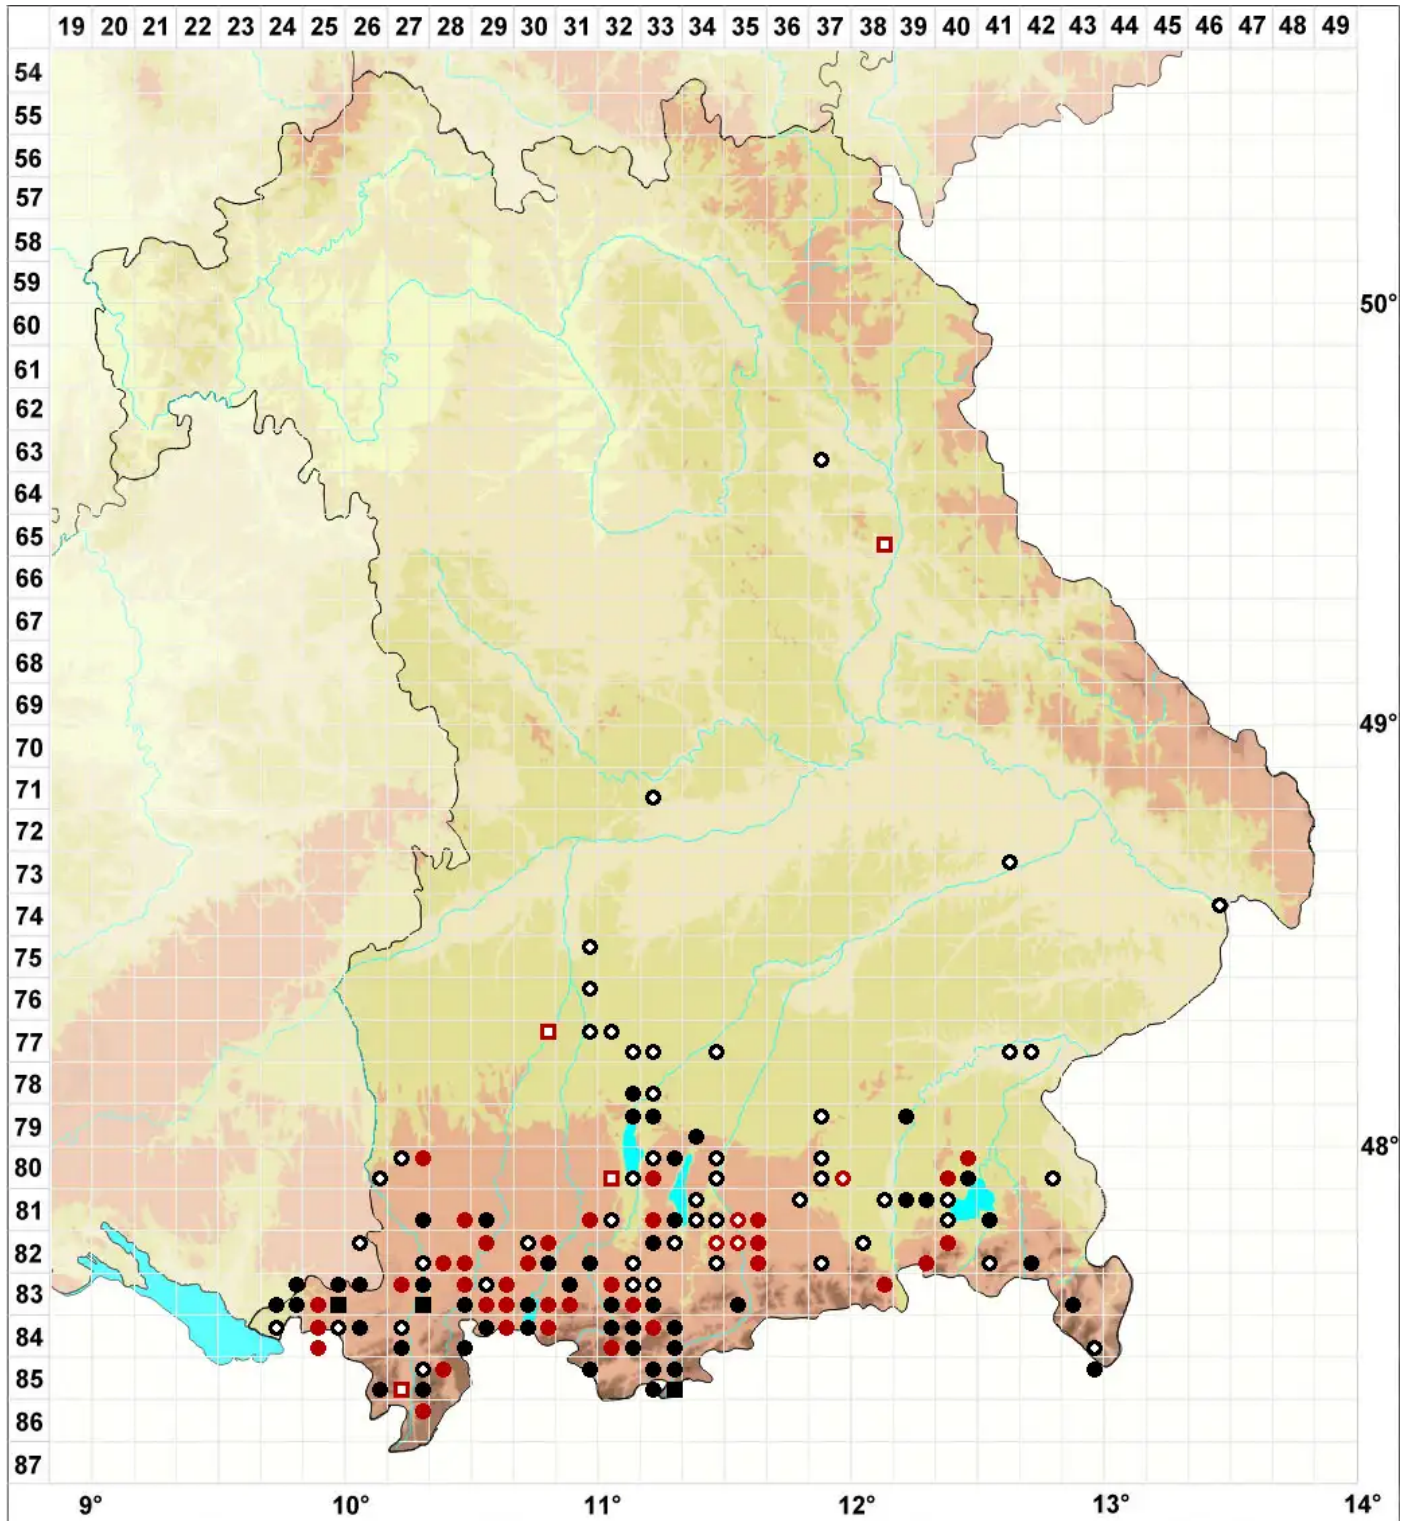

# Drepanocladus trifarius (F.Weber & D.Mohr) Broth. ex Paris

Dreizeiliges Scheinschönmoos, Dreizeiliges Sichelmoos

Legende:

- Symbole:**  
Ausgefülltes Symbol:  
Zeitraum von 1980 bis heute (Aktuelle Angabe)  
Leeres Symbol:  
Zeitraum vor 1980 (Altangabe)  
Quadrat: Herbarbeleg