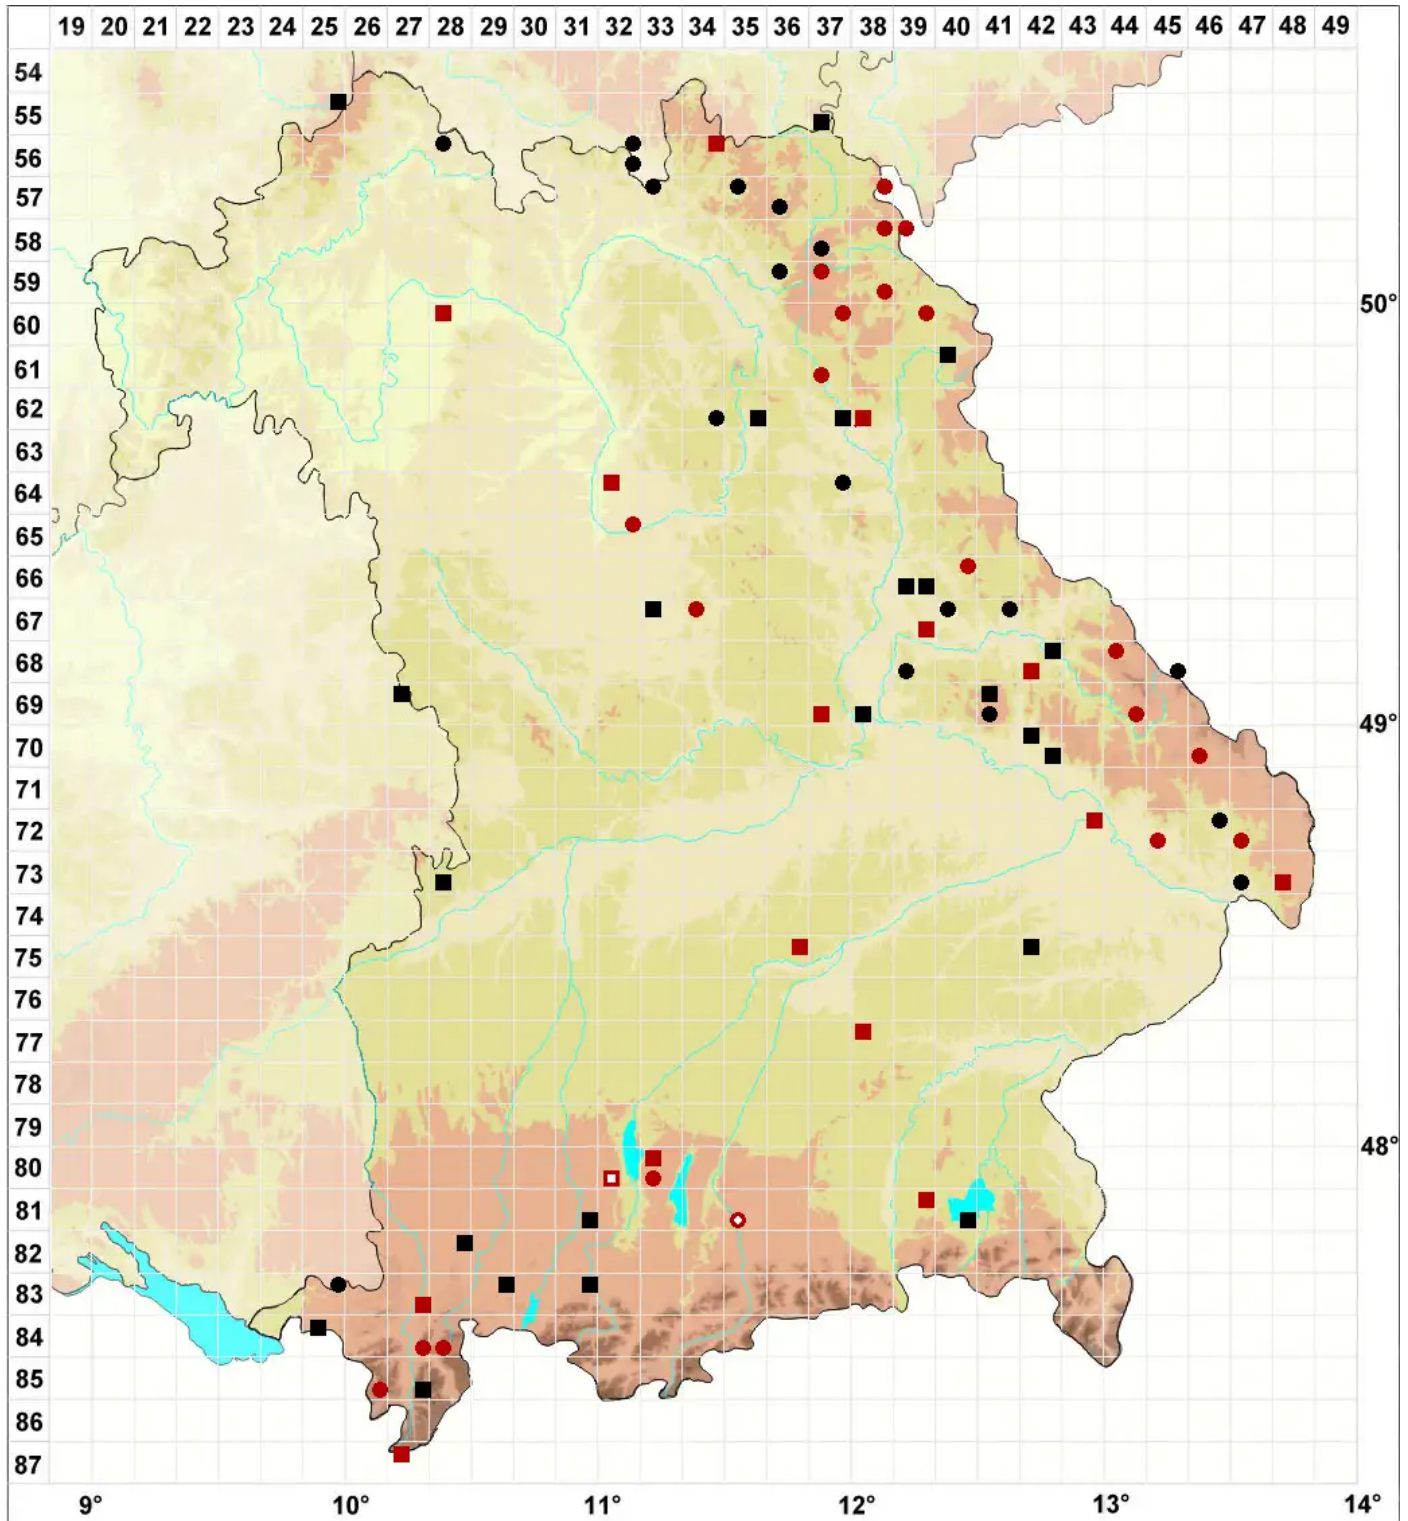

Pseudocampyllum radicale (P.Beauv.) Vanderp. & Hedenäs

Sumpf-Scheingoldschlafmoos

Legende:

Symbole:
Ausgefülltes Symbol:
Zeitraum von 1980 bis heute (Aktuelle Angabe)
Leeres Symbol:
Zeitraum vor 1980 (Altangabe)
Quadrat: Herbarbeleg