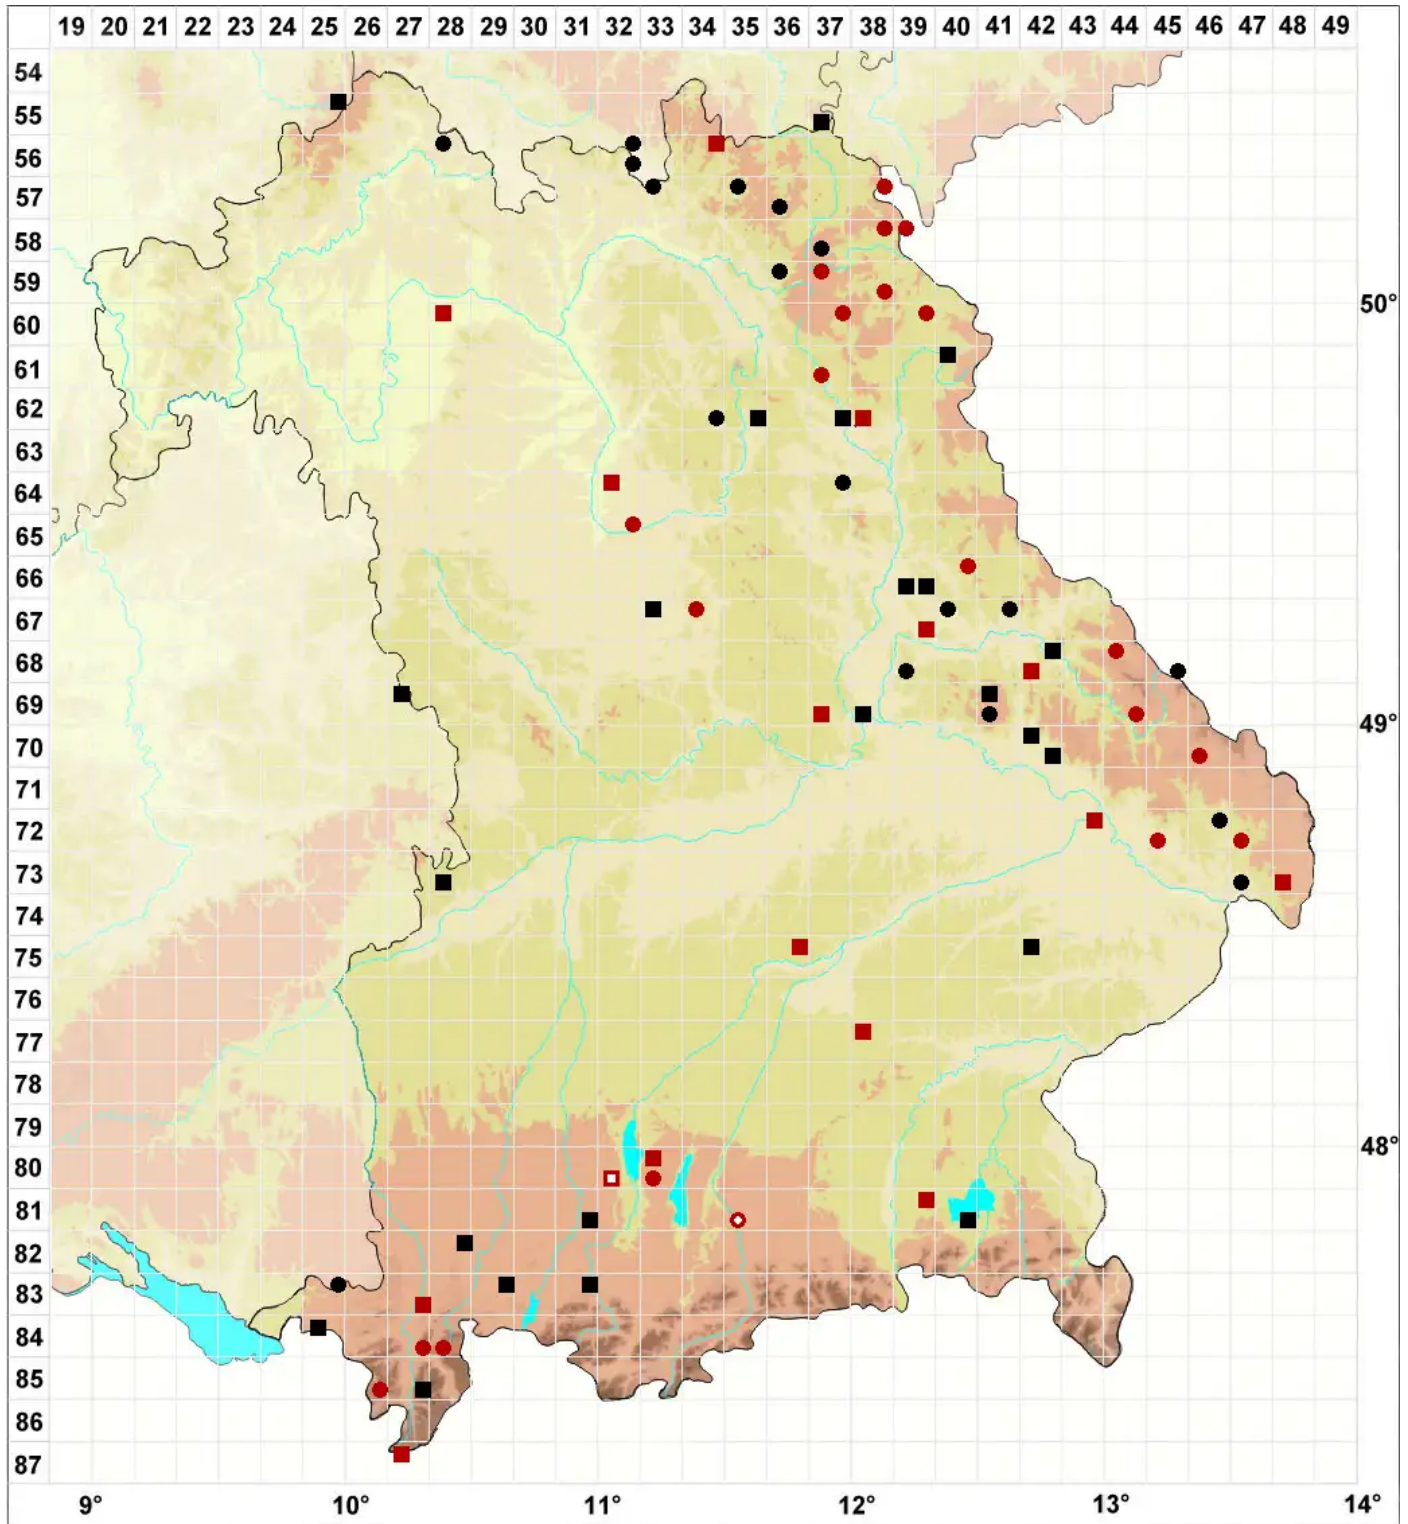

Pseudocampyllum radicale (P.Beauv.) Vanderp. & Hedenäs

Sumpf-Scheingoldschlafmoos

Legende:

- Symbole:**
Ausgefülltes Symbol:
Zeitraum von 1980 bis heute (Aktuelle Angabe)
Leeres Symbol:
Zeitraum vor 1980 (Altangabe)
Quadrat: Herbarbeleg