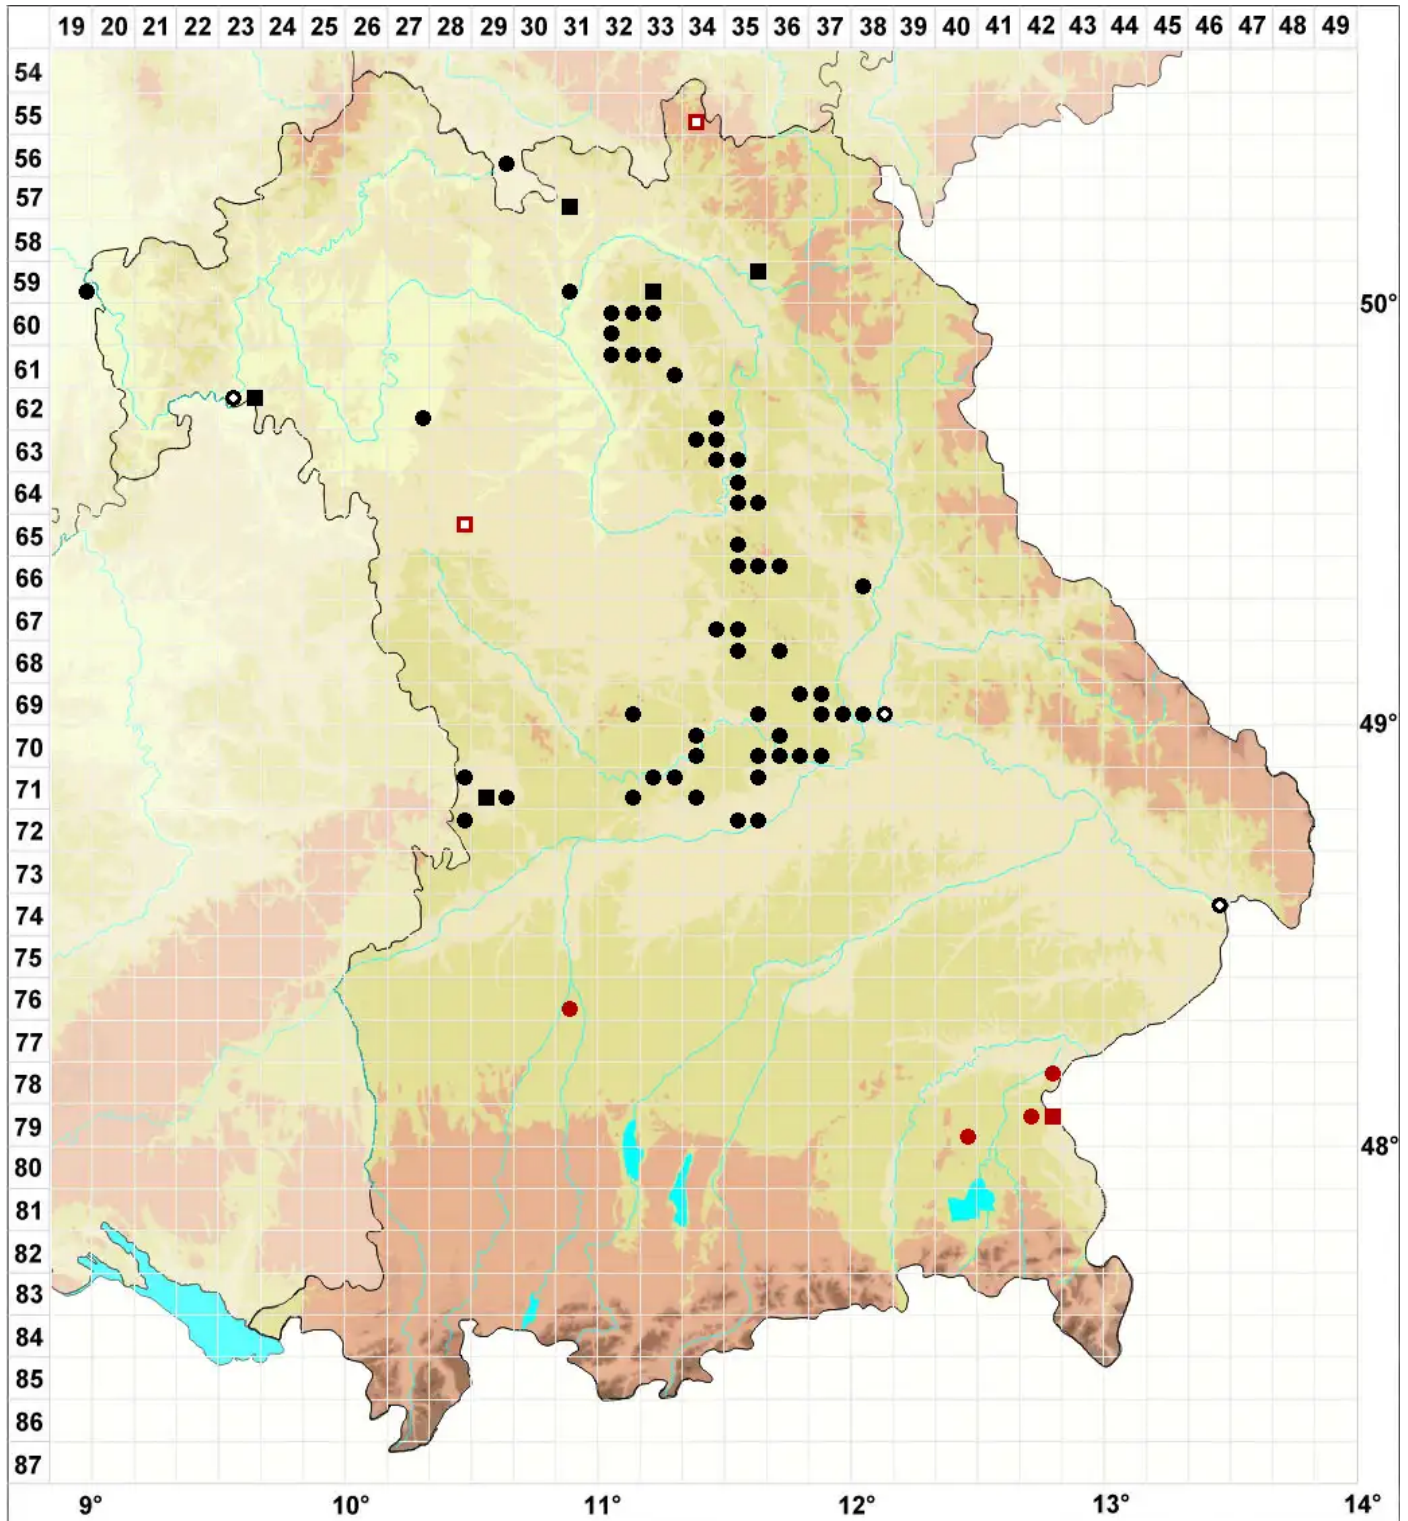

Pseudocrossidium revolutum (Brid.) R.H.Zander

Zurückgerolltes Scheinfransenmoos

Legende:

- Symbole:**
- Ausgefülltes Symbol:
Zeitraum von 1980 bis heute (Aktuelle Angabe)
 - Leeres Symbol:
Zeitraum vor 1980 (Altangabe)
 - Quadrat: Herbarbeleg