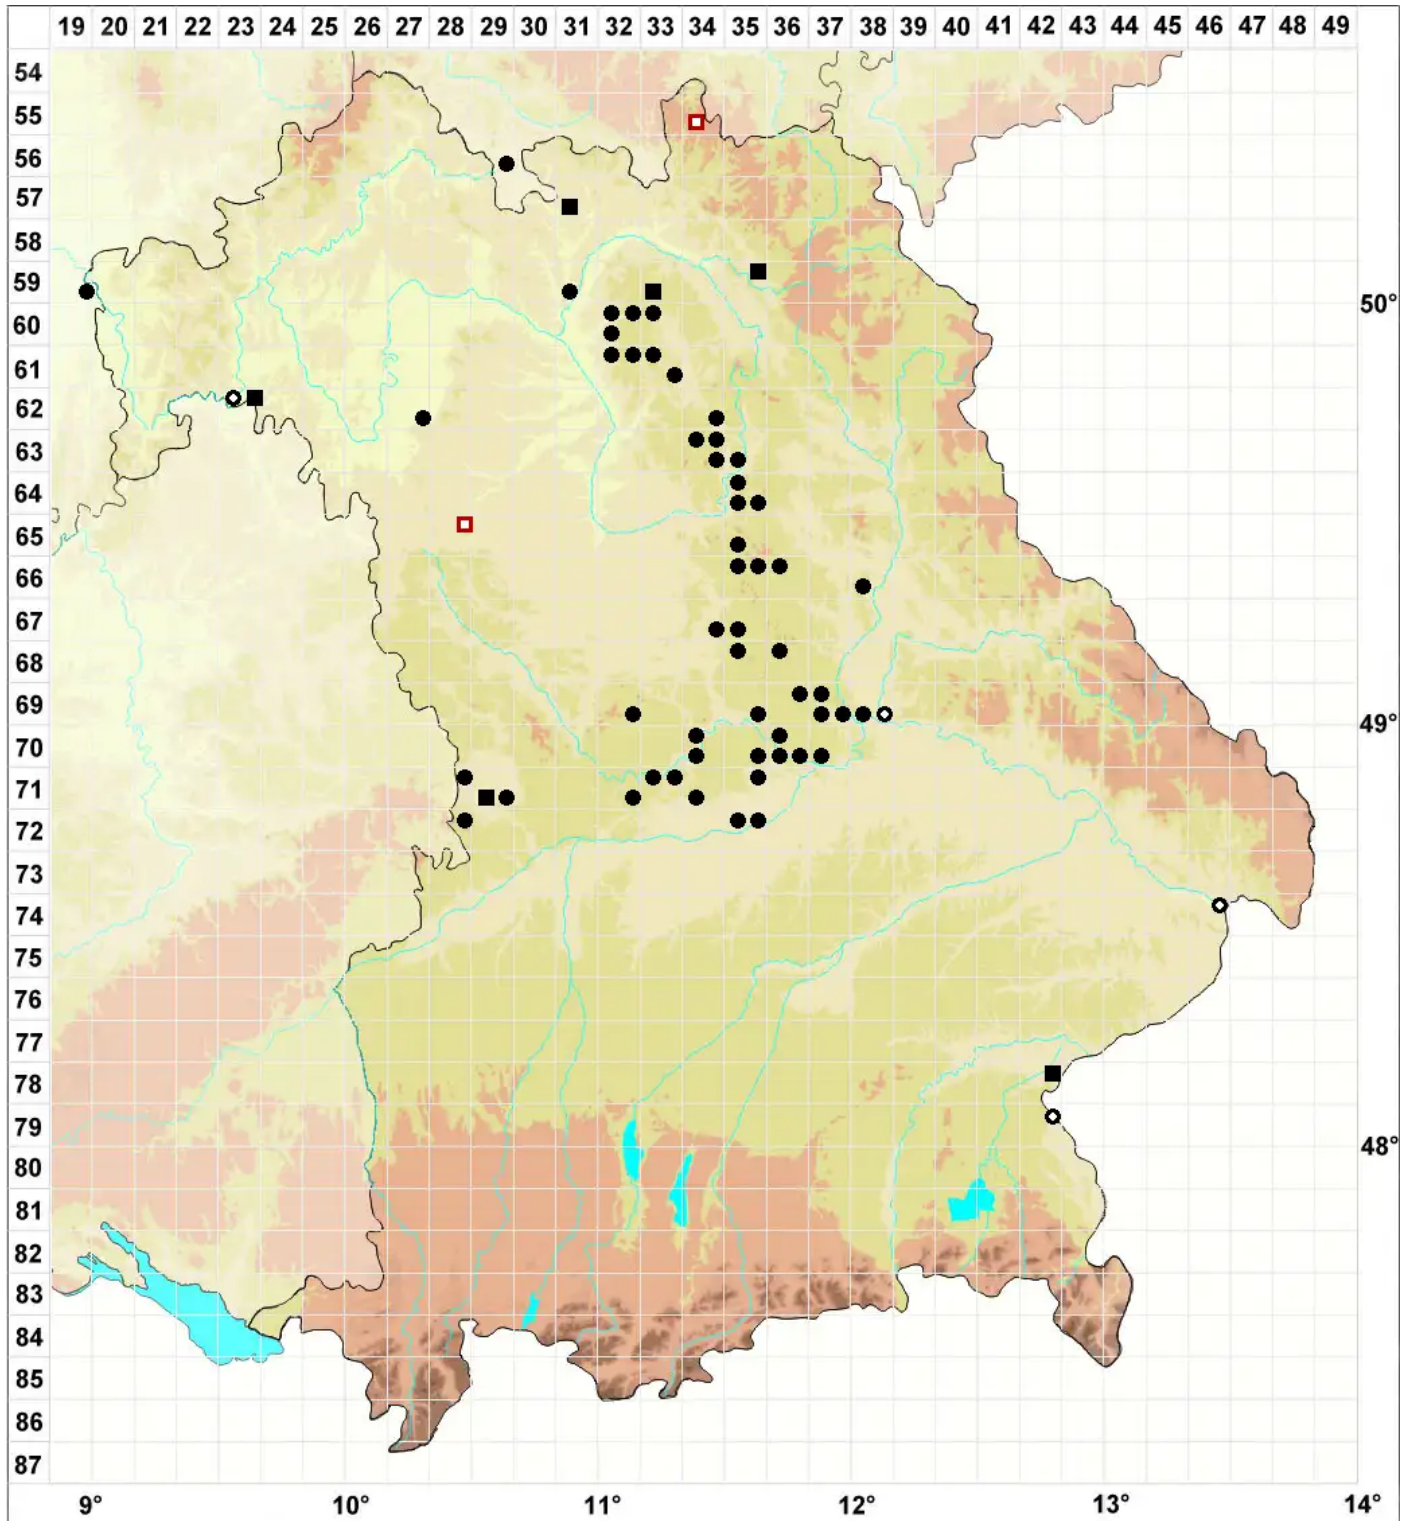

Pseudocrossidium revolutum (Brid.) R.H.Zander

Zurückgerolltes Scheinfransenmoos

Legende:

- Symbole:**
- Ausgefülltes Symbol:
Zeitraum von 1980 bis heute (Aktuelle Angabe)
 - Leeres Symbol:
Zeitraum vor 1980 (Altangabe)
 - Quadrat: Herbarbeleg