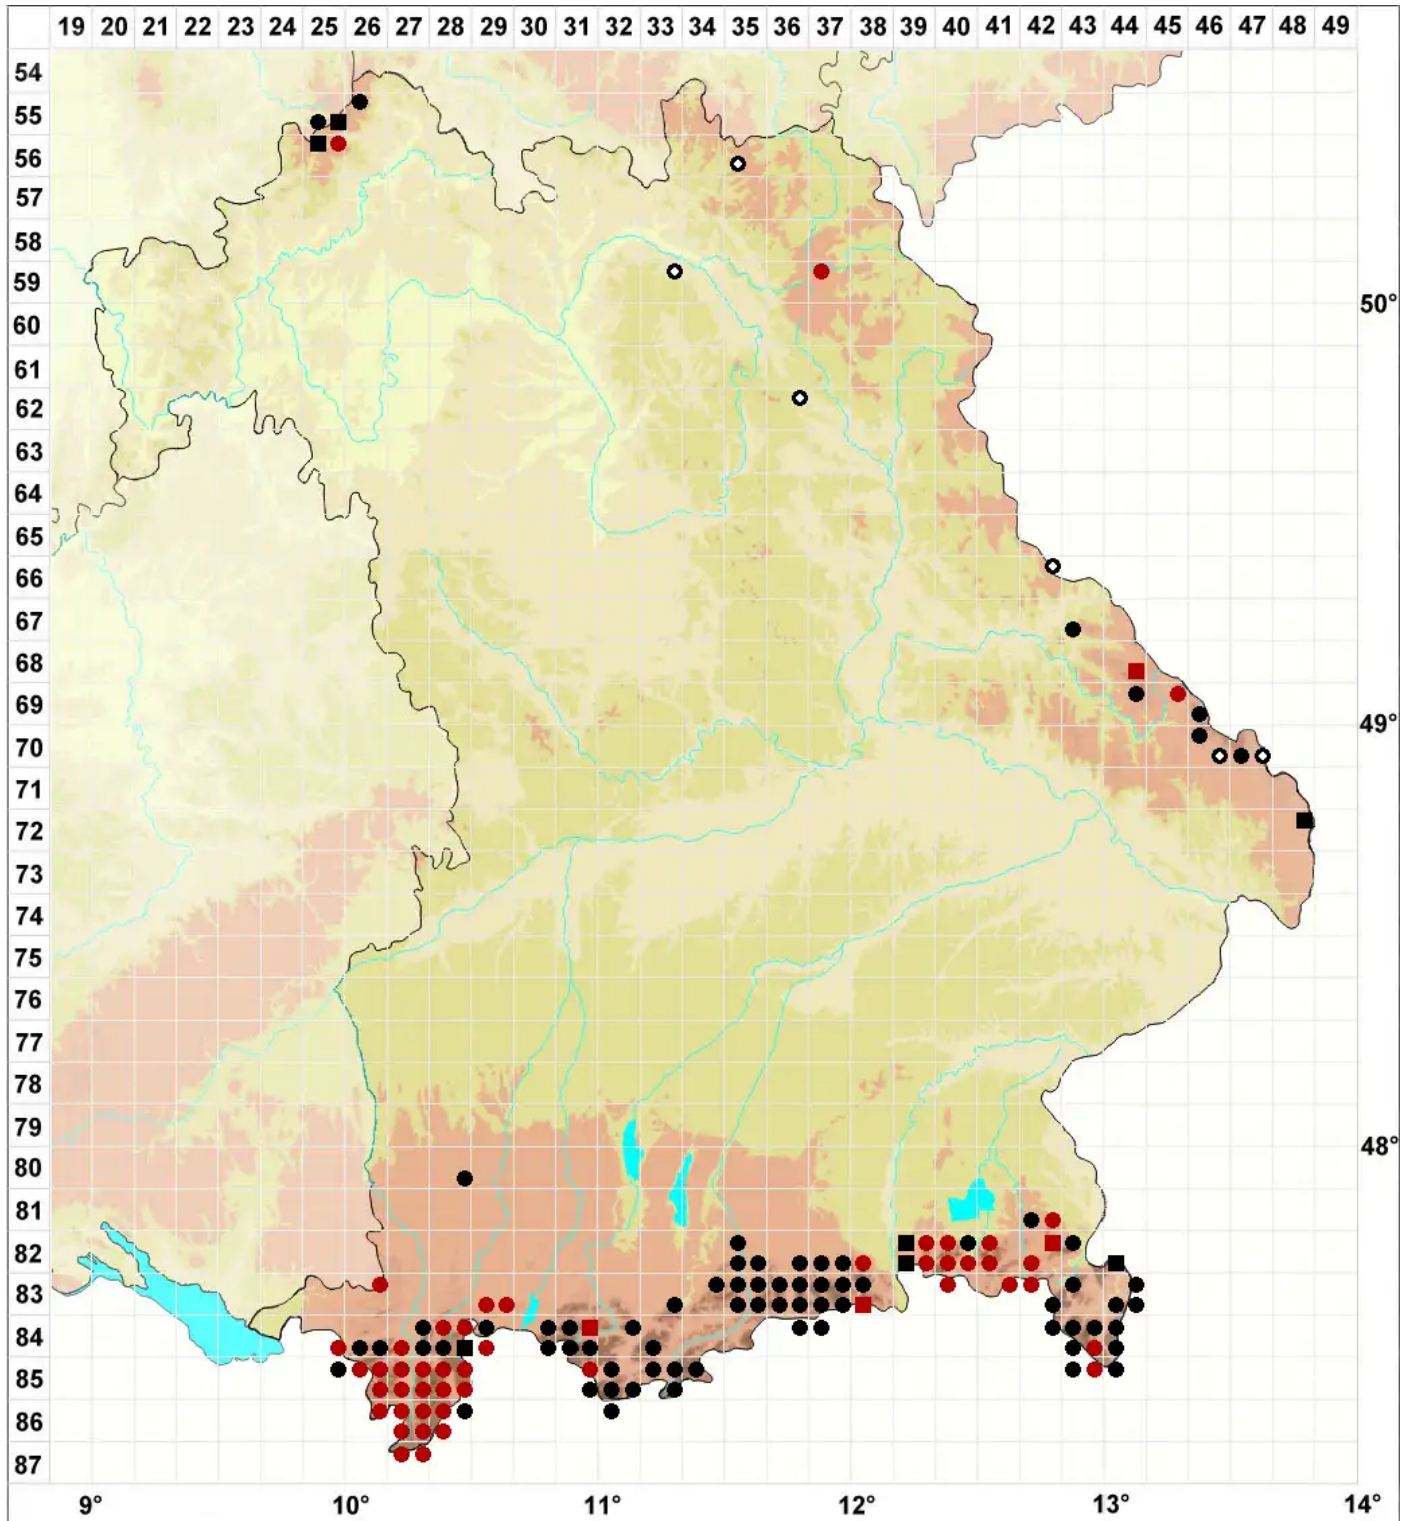

Lescuraea incurvata (Hedw.) E.Lawton

Gekrümmtes Streifenmoos

Legende:

- Symbole:**
- Ausgefülltes Symbol:
Zeitraum von 1980 bis heute (Aktuelle Angabe)
 - Leeres Symbol:
Zeitraum vor 1980 (Altangabe)
 - Quadrat: Herbarbeleg