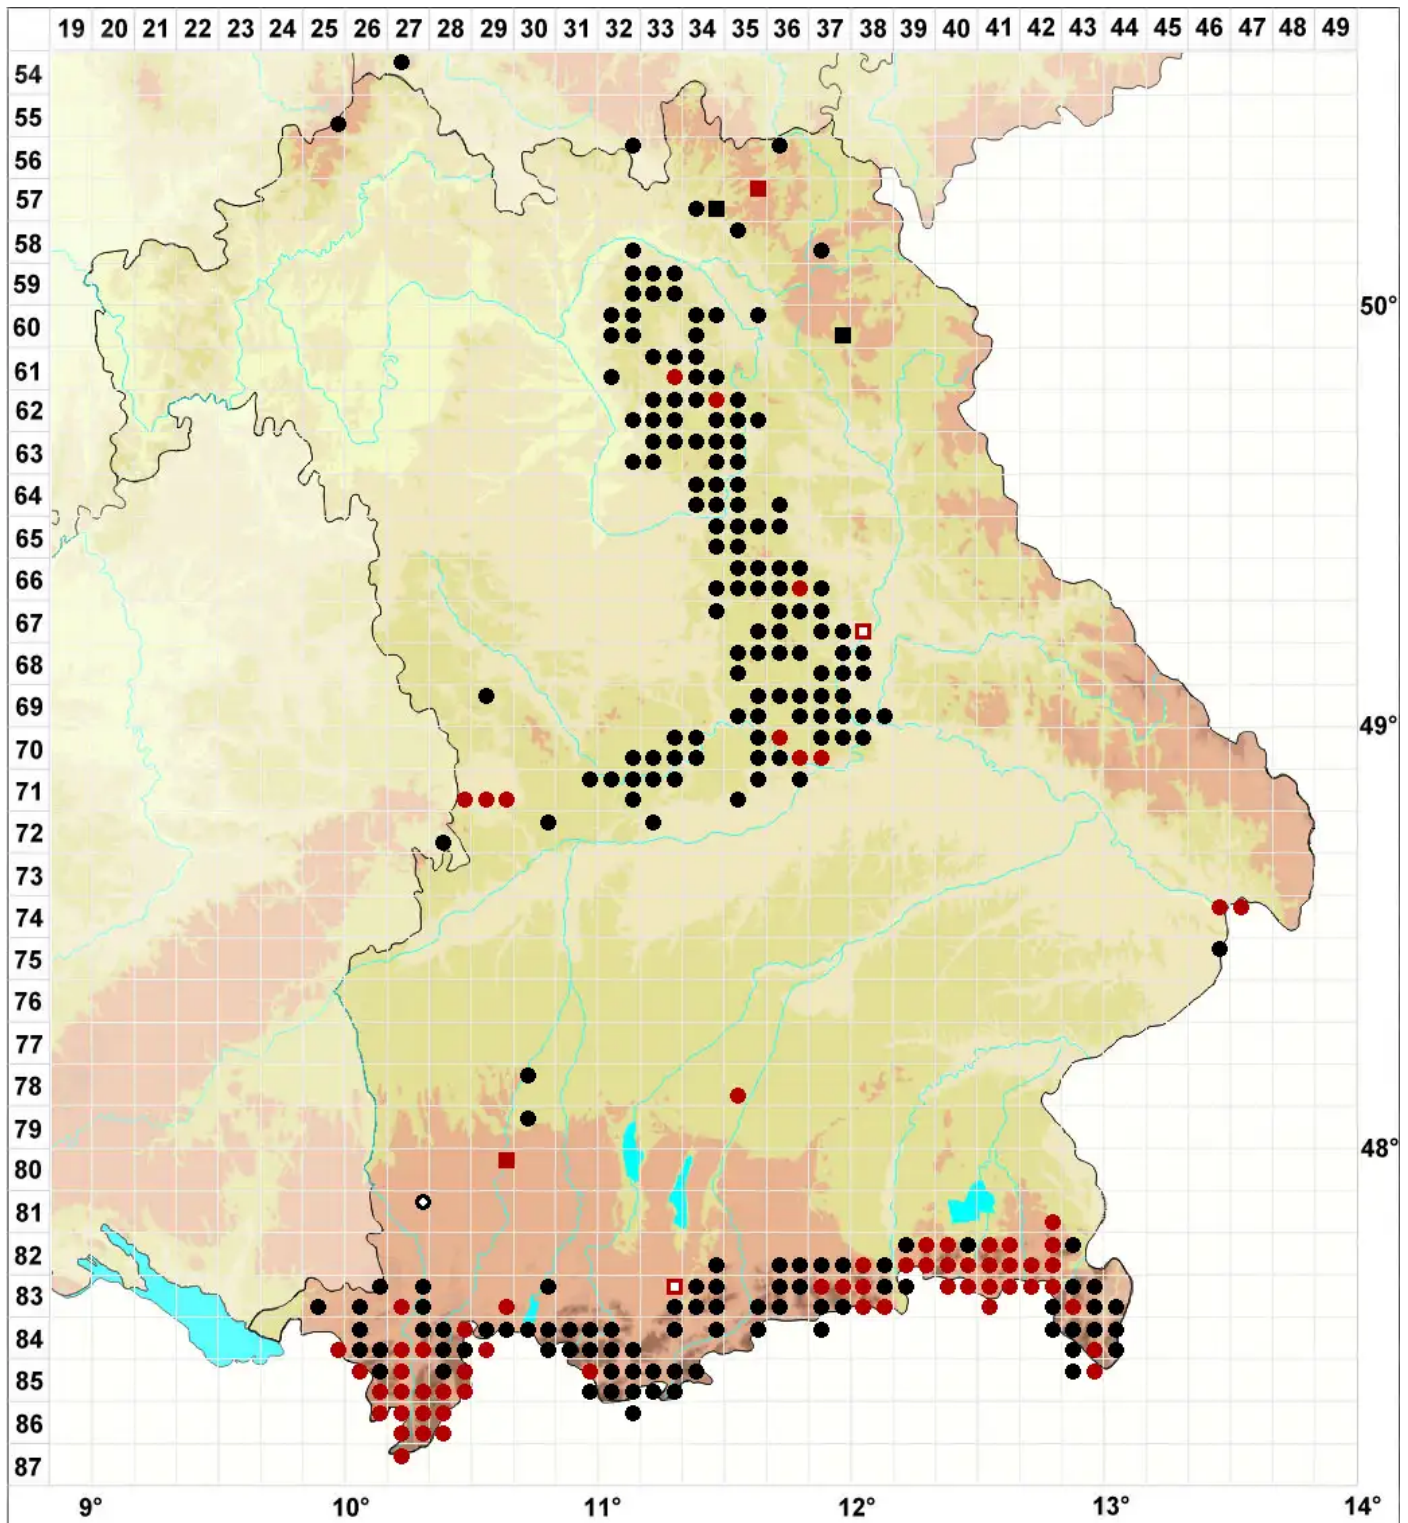

Pseudoleskeella catenulata (Brid. ex Schrad.) Kindb.

Echtes Kettenmoos, Fels-Kettenmoos

Legende:

- Symbole:**
- Ausgefülltes Symbol:
Zeitraum von 1980 bis heute (Aktuelle Angabe)
 - Leeres Symbol:
Zeitraum vor 1980 (Altangabe)
 - Quadrat: Herbarbeleg