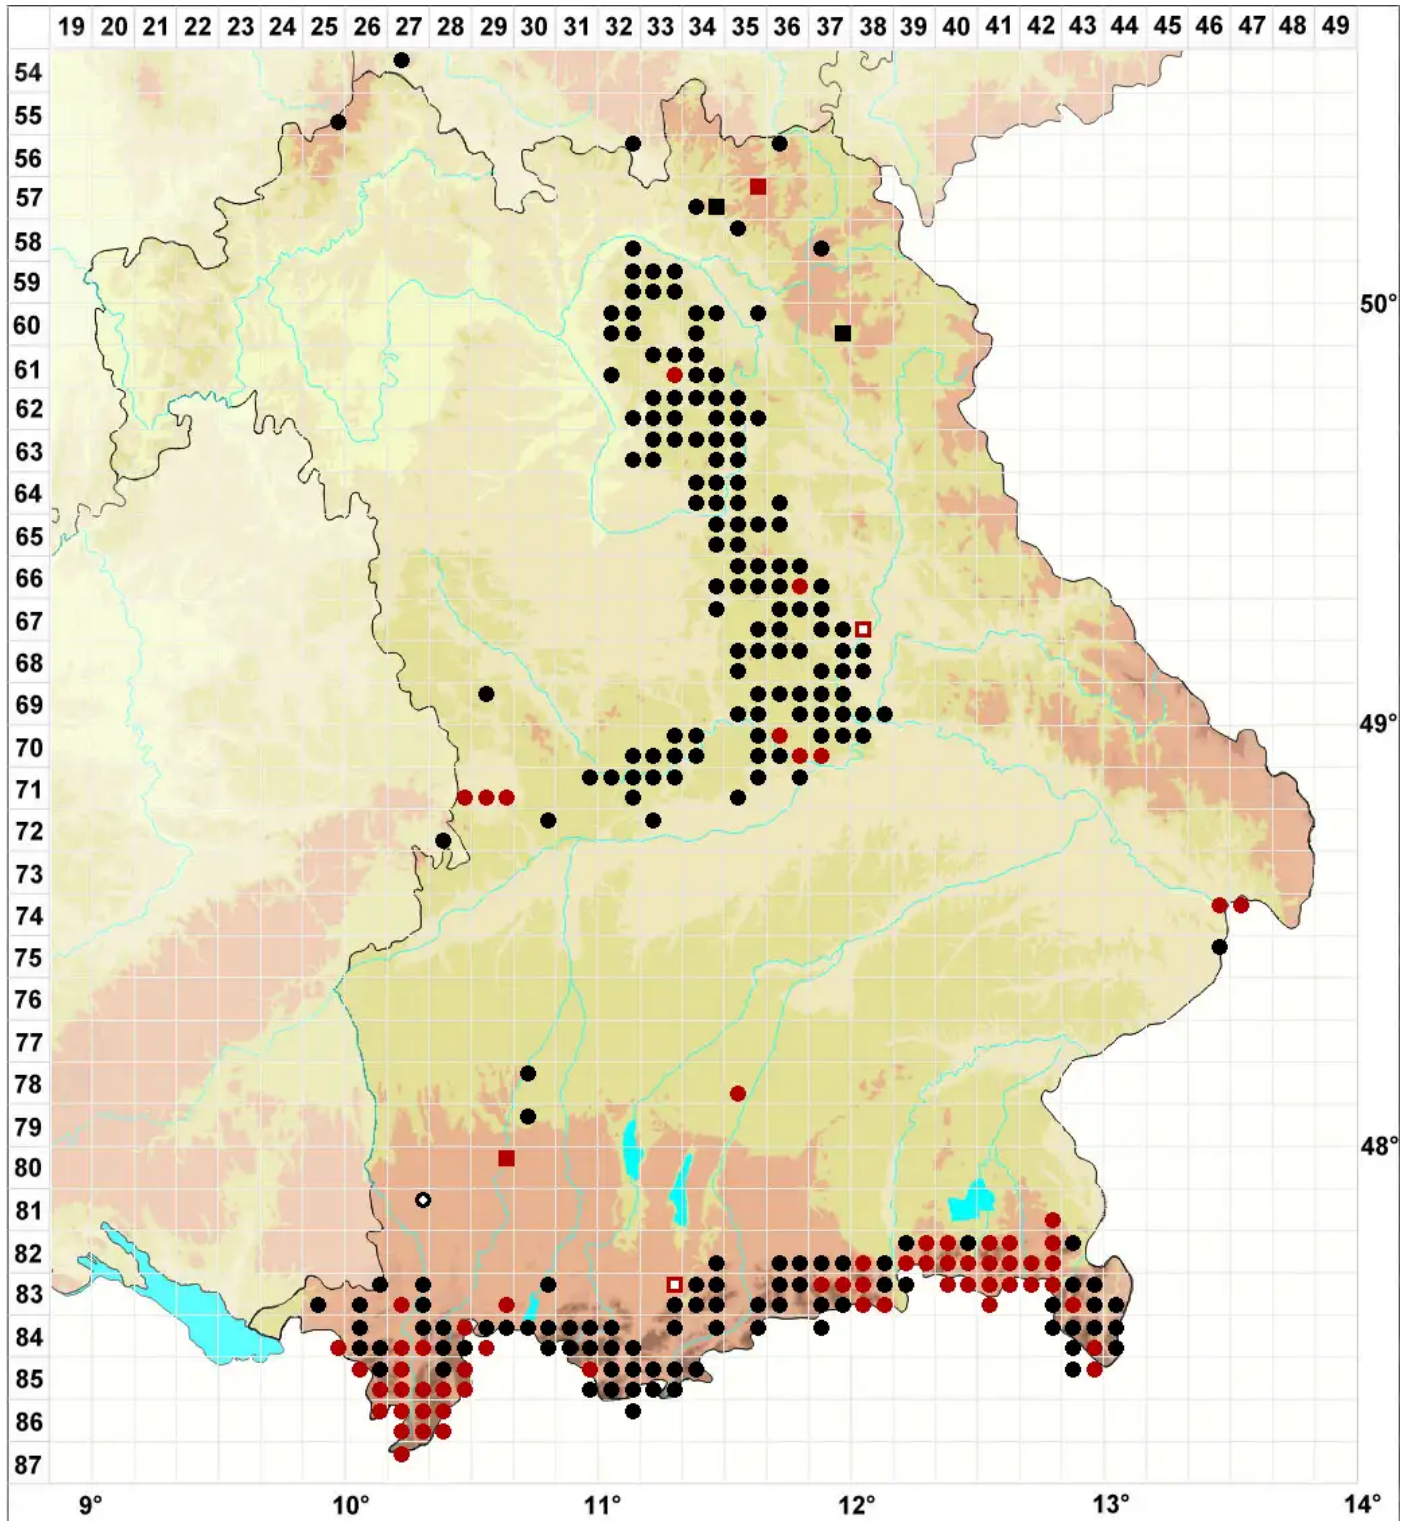

# *Pseudoleskeella catenulata* (Brid. ex Schrad.) Kindb.

Echtes Kettenmoos, Fels-Kettenmoos

Legende:

- Symbole:**
- Ausgefülltes Symbol:  
Zeitraum von 1980 bis heute (Aktuelle Angabe)
  - Leeres Symbol:  
Zeitraum vor 1980 (Altangabe)
  - Quadrat: Herbarbeleg