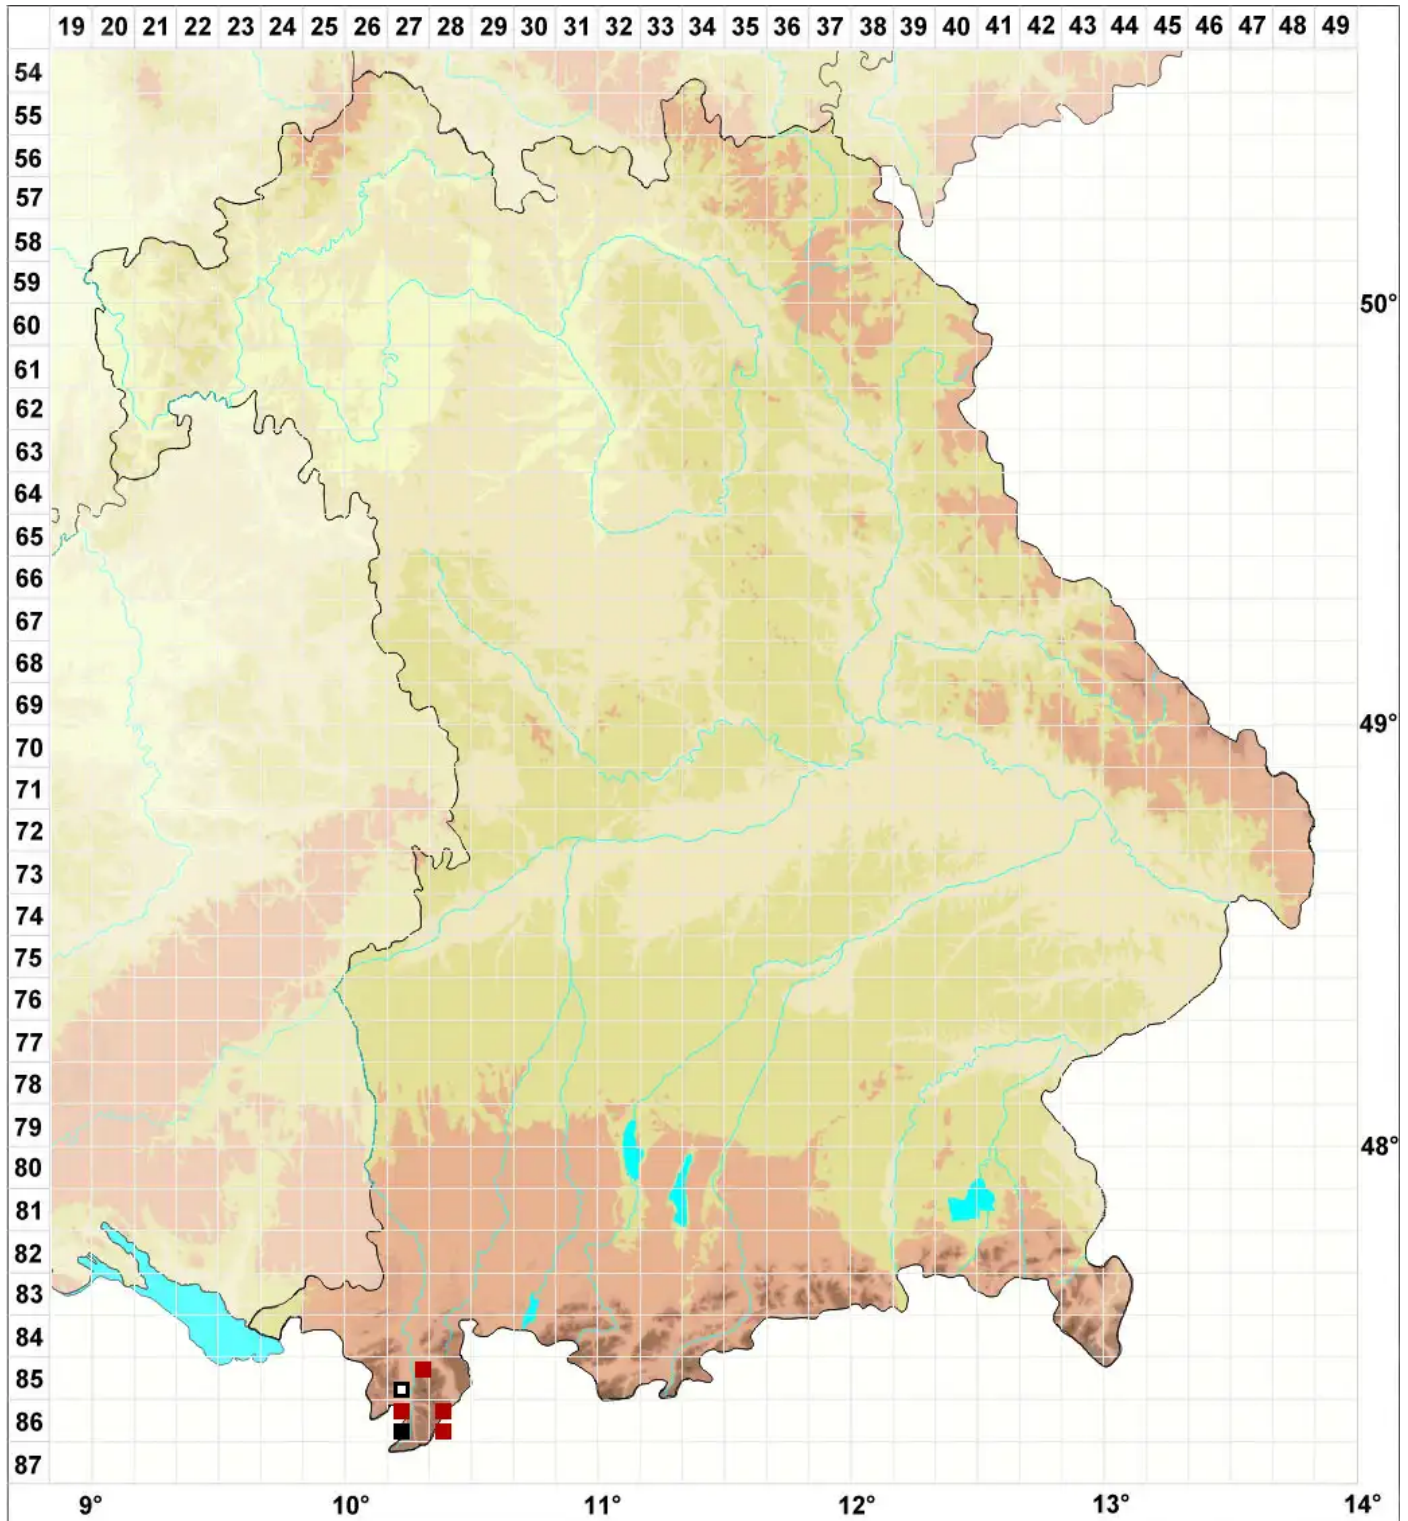

Lescuraea radicata (Mitt.) Mönk.

Bewurzeltetes Streifenmoos

Legende:

- Symbole:**
- Ausgefülltes Symbol:
Zeitraum von 1980 bis heute (Aktuelle Angabe)
 - Leeres Symbol:
Zeitraum vor 1980 (Altangabe)
 - Quadrat: Herbarbeleg