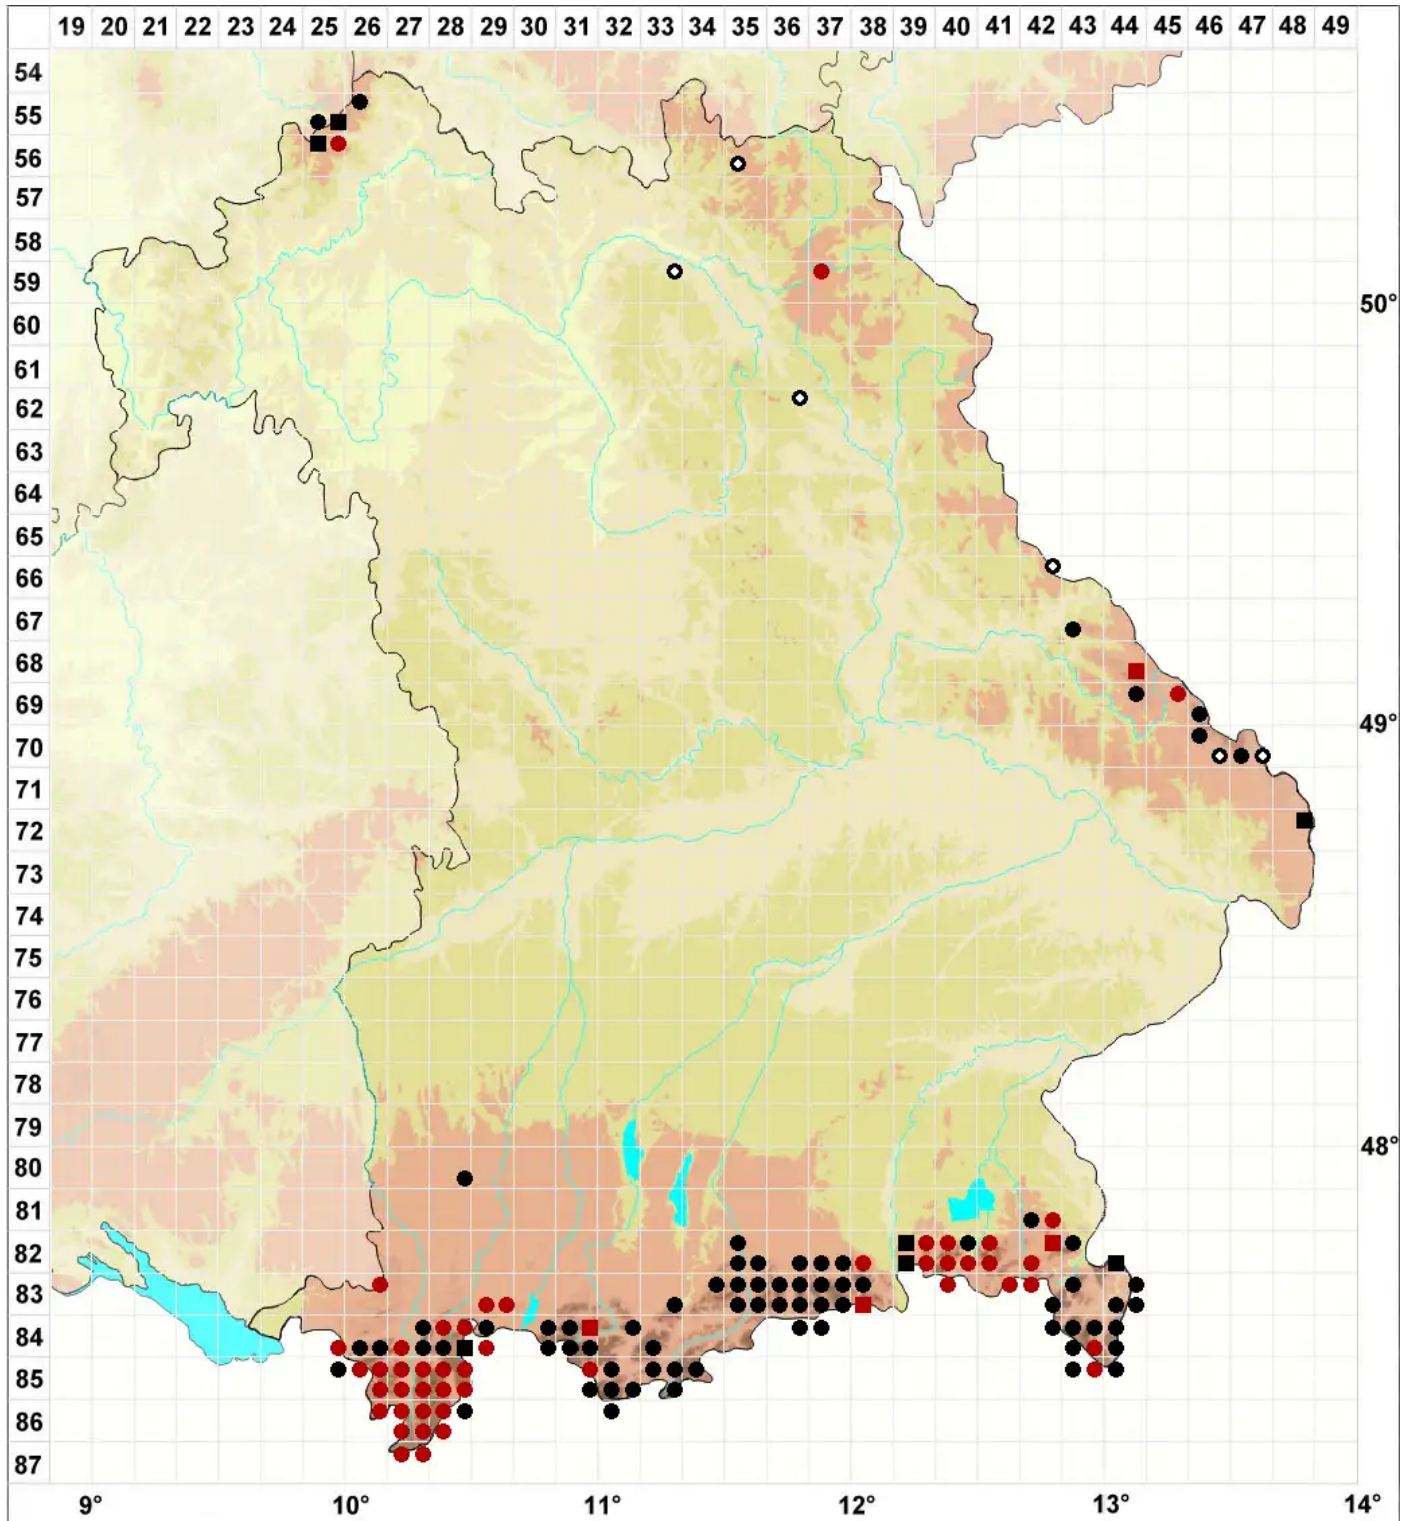

Lescuraea incurvata (Hedw.) E.Lawton

Gekrümmtes Streifenmoos

Legende:

- Symbole:**
Ausgefülltes Symbol:
Zeitraum von 1980 bis heute (Aktuelle Angabe)
Leeres Symbol:
Zeitraum vor 1980 (Altangabe)
Quadrat: Herbarbeleg