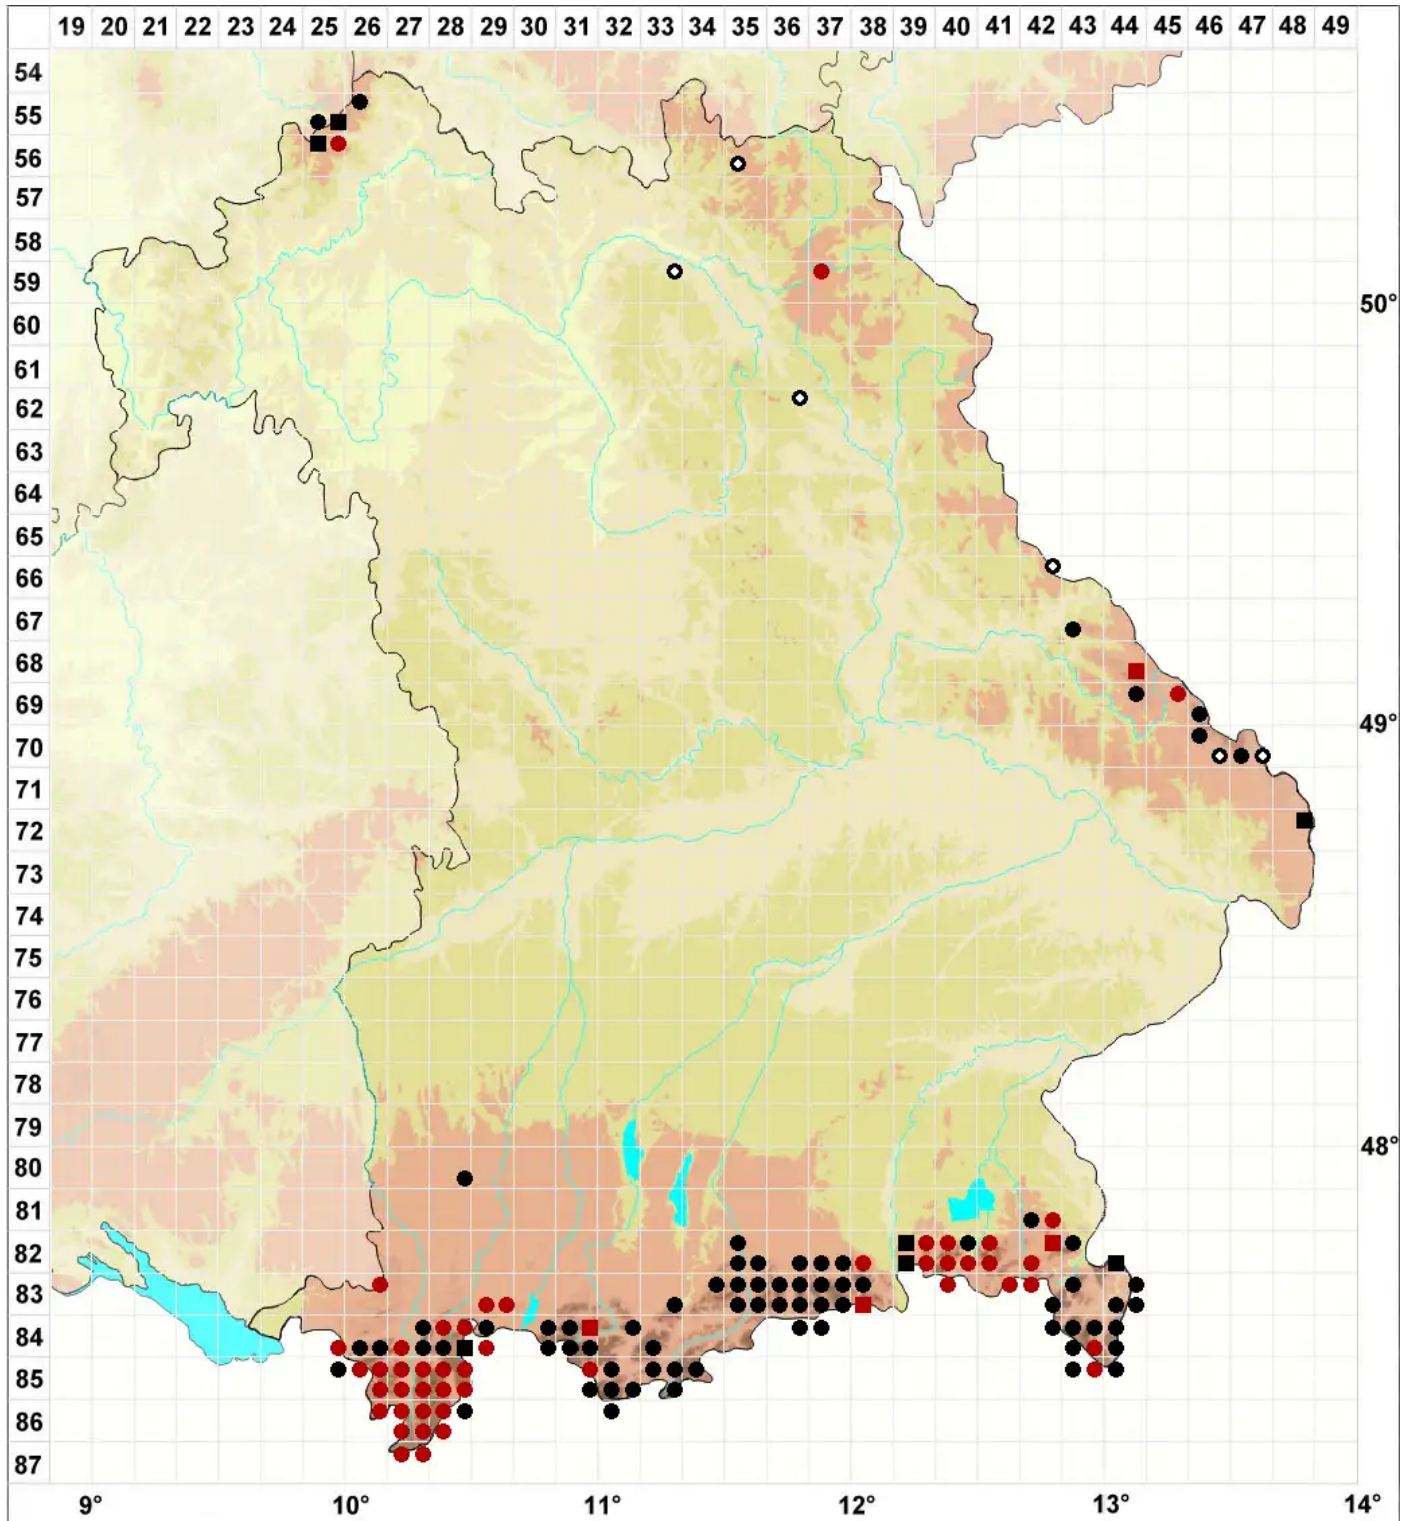

Lescuraea incurvata (Hedw.) E.Lawton

Gekrümmtes Streifenmoos

Legende:

Symbole:
Ausgefülltes Symbol:
Zeitraum von 1980 bis heute (Aktuelle Angabe)
Leeres Symbol:
Zeitraum vor 1980 (Altangabe)
Quadrat: Herbarbeleg