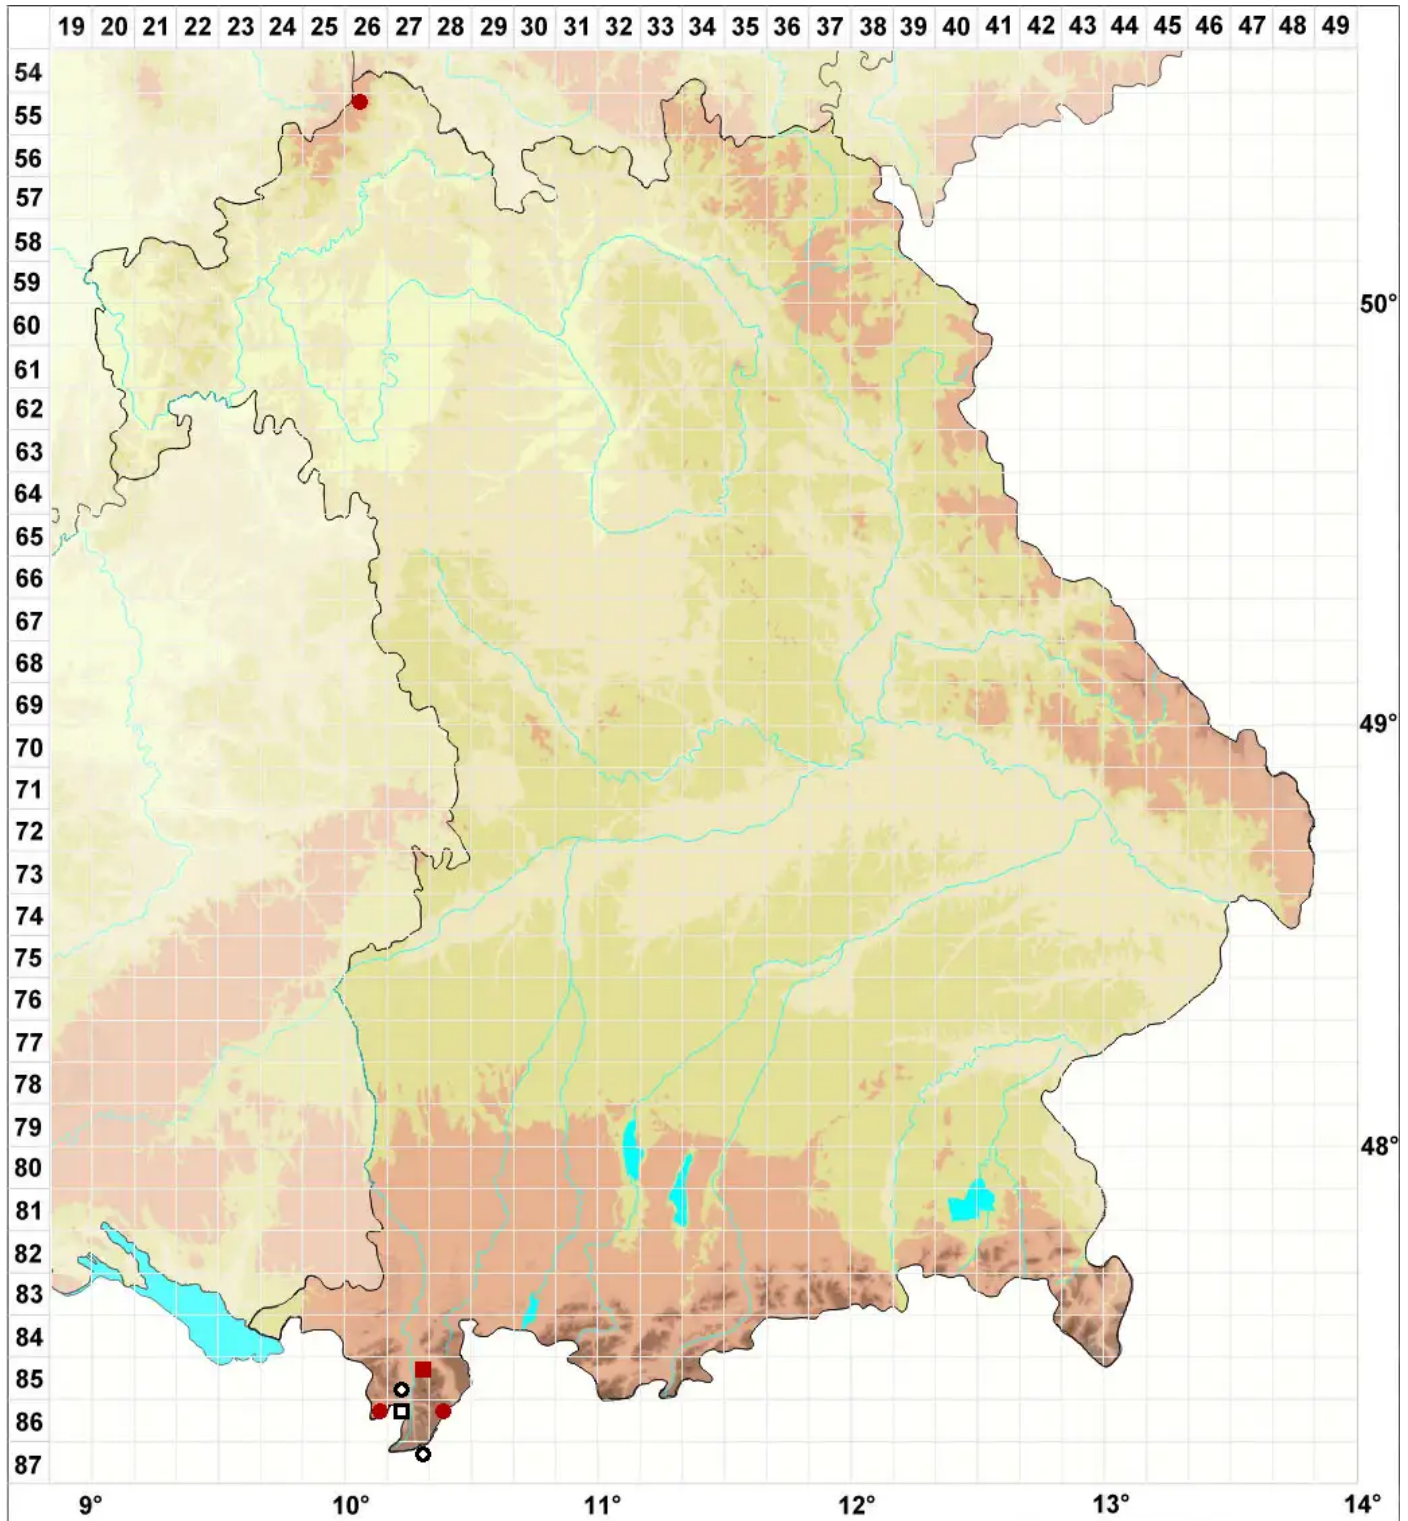

# Lescuraea patens Lindb.

## Spreizblättriges Streifenmoos

Legende:

**Symbole:**

Ausgefülltes Symbol:  
Zeitraum von 1980 bis heute (Aktuelle Angabe)

Leeres Symbol:  
Zeitraum vor 1980 (Altangabe)

Quadrat: Herbarbeleg