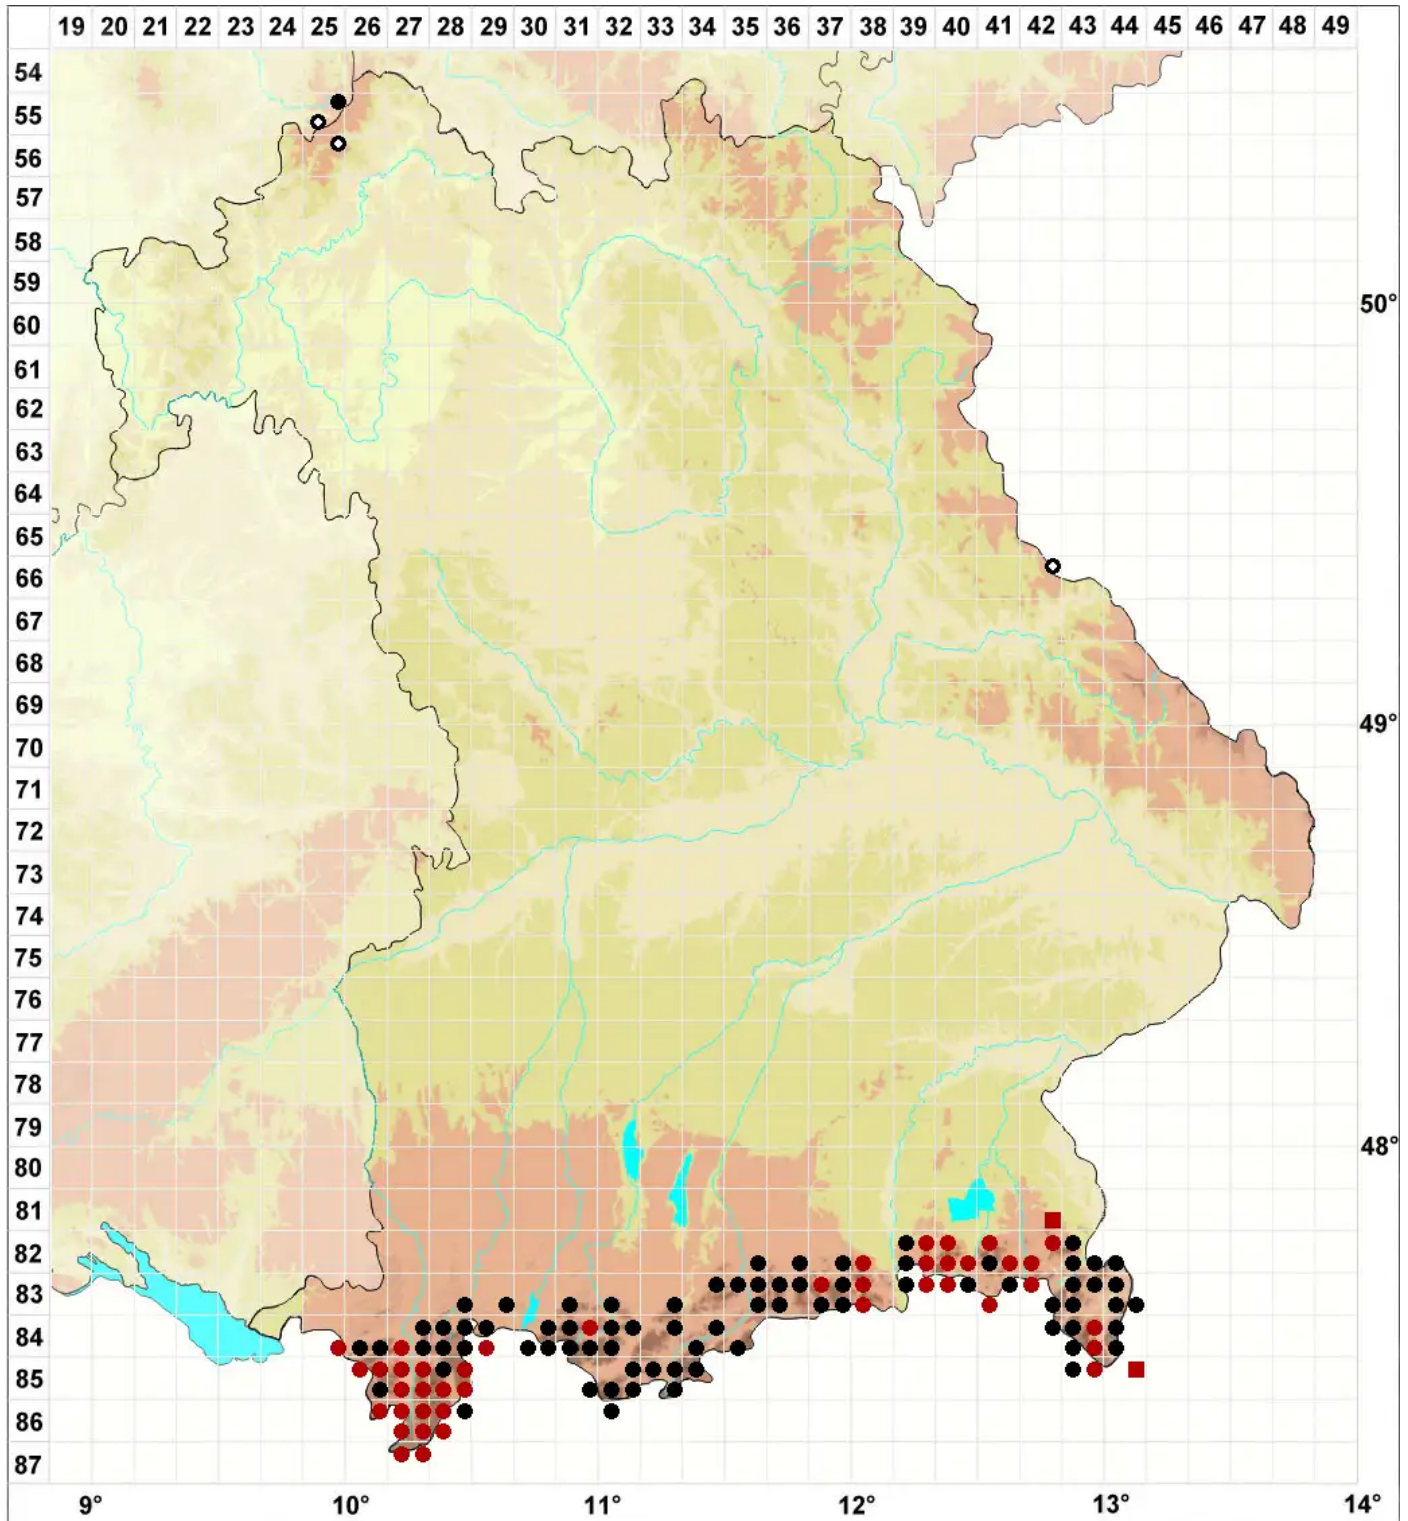

Lescuraea plicata (Schleich. ex F.Weber & D.Mohr) Broth.

Faltblättriges Streifenmoos

Legende:

Symbole:

Ausgefülltes Symbol:
Zeitraum von 1980 bis heute (Aktuelle Angabe)

Leeres Symbol:
Zeitraum vor 1980 (Altangabe)

Quadrat: Herbarbeleg