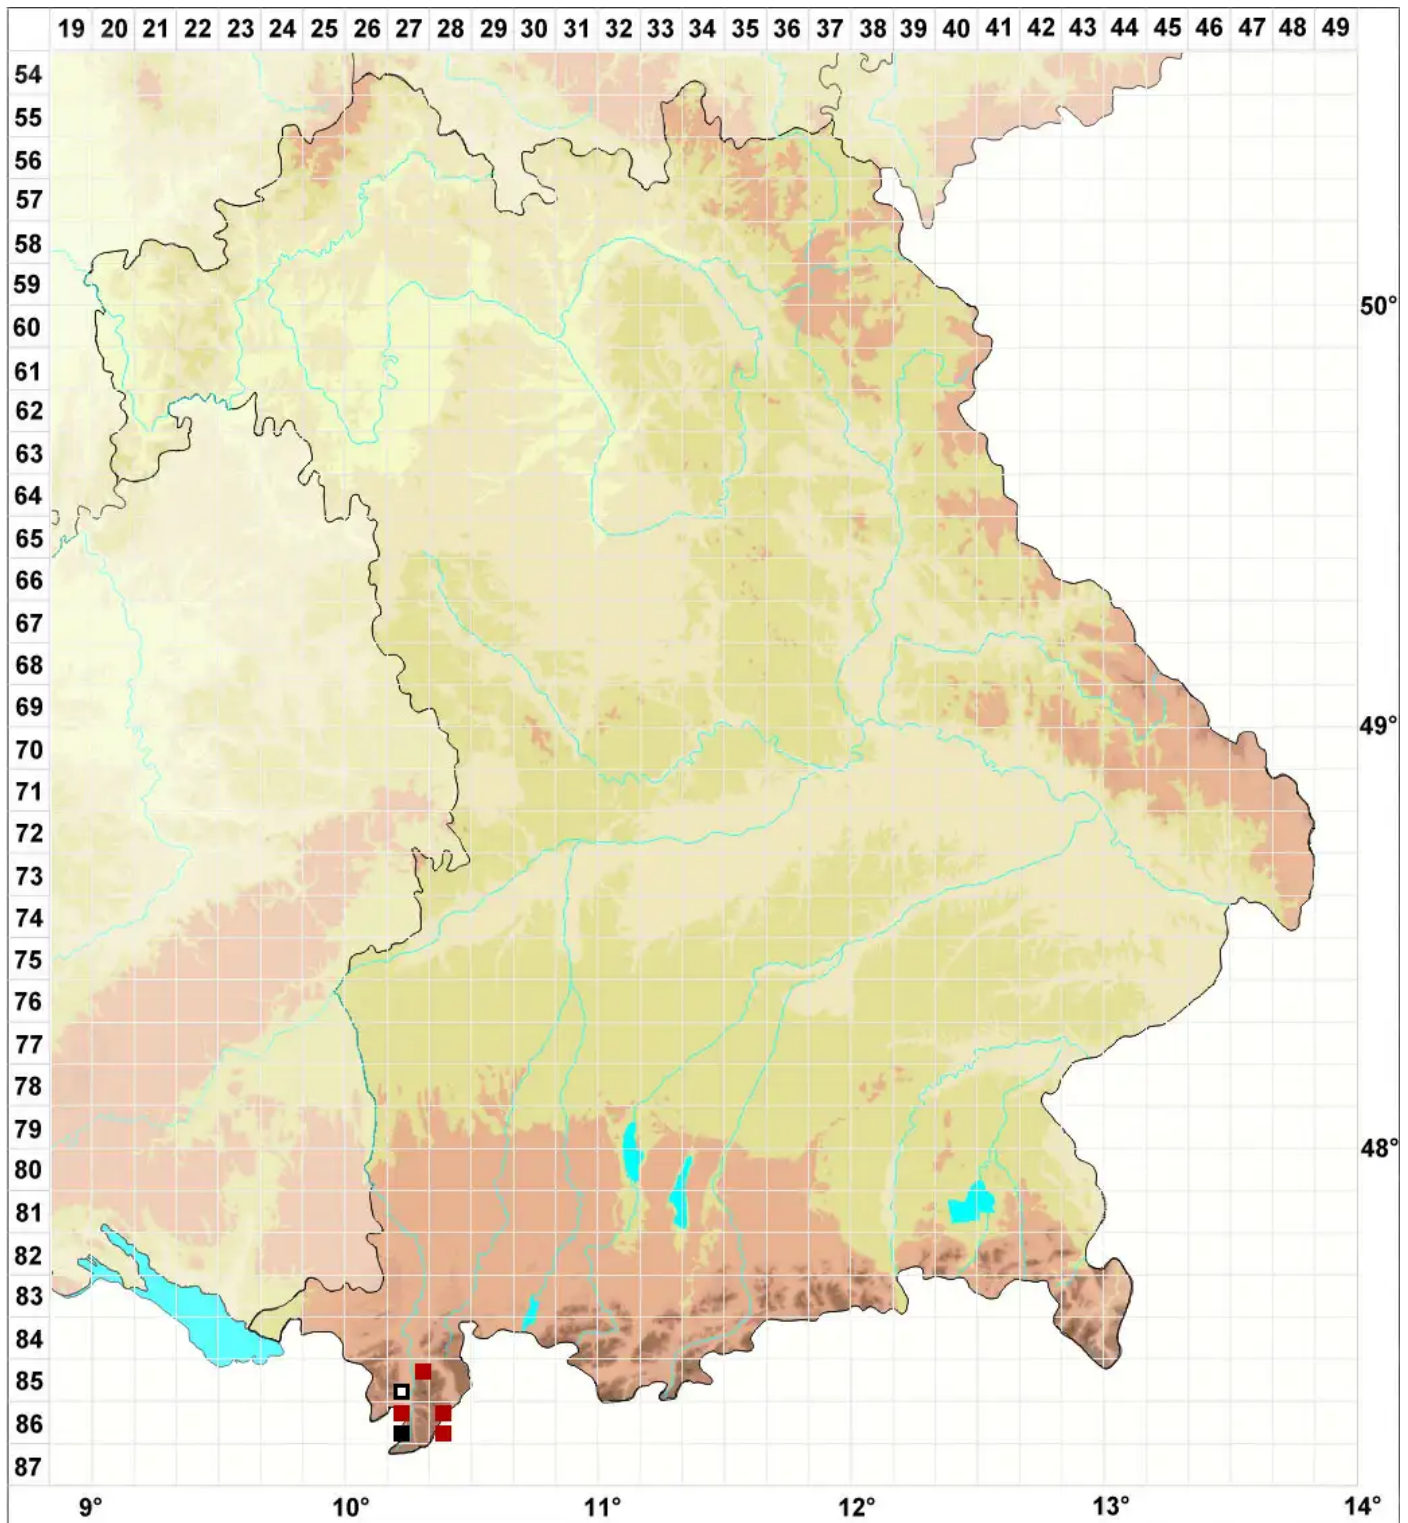

Lescuraea radicata (Mitt.) Mönk.

Bewurzeltetes Streifenmoos

Legende:

Symbole:

Ausgefülltes Symbol:
Zeitraum von 1980 bis heute (Aktuelle Angabe)

Leeres Symbol:
Zeitraum vor 1980 (Altangabe)

Quadrat: Herbarbeleg