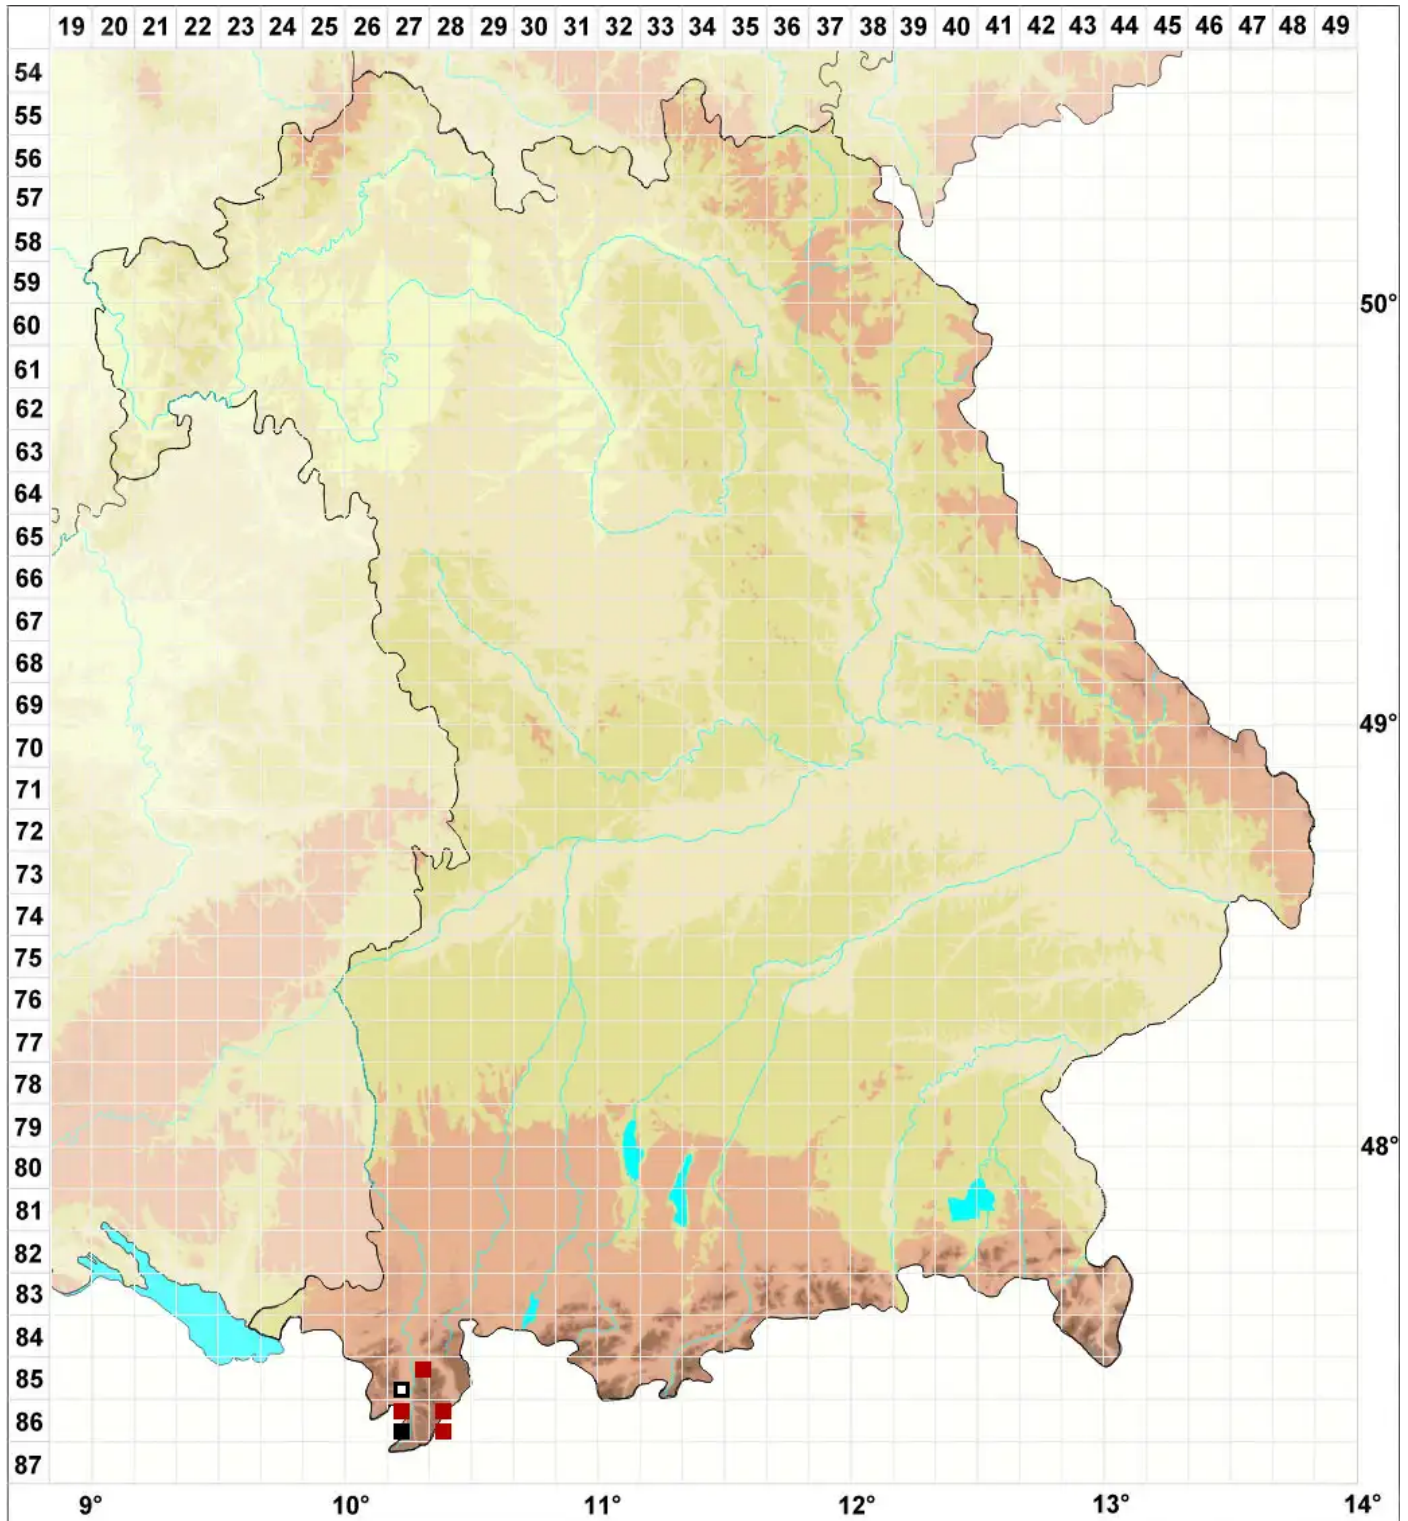

# Lescuraea radicata (Mitt.) Mönk.

## Bewurzeltetes Streifenmoos

Legende:

**Symbole:**

Ausgefülltes Symbol:  
Zeitraum von 1980 bis heute (Aktuelle Angabe)

Leeres Symbol:  
Zeitraum vor 1980 (Altangabe)

Quadrat: Herbarbeleg