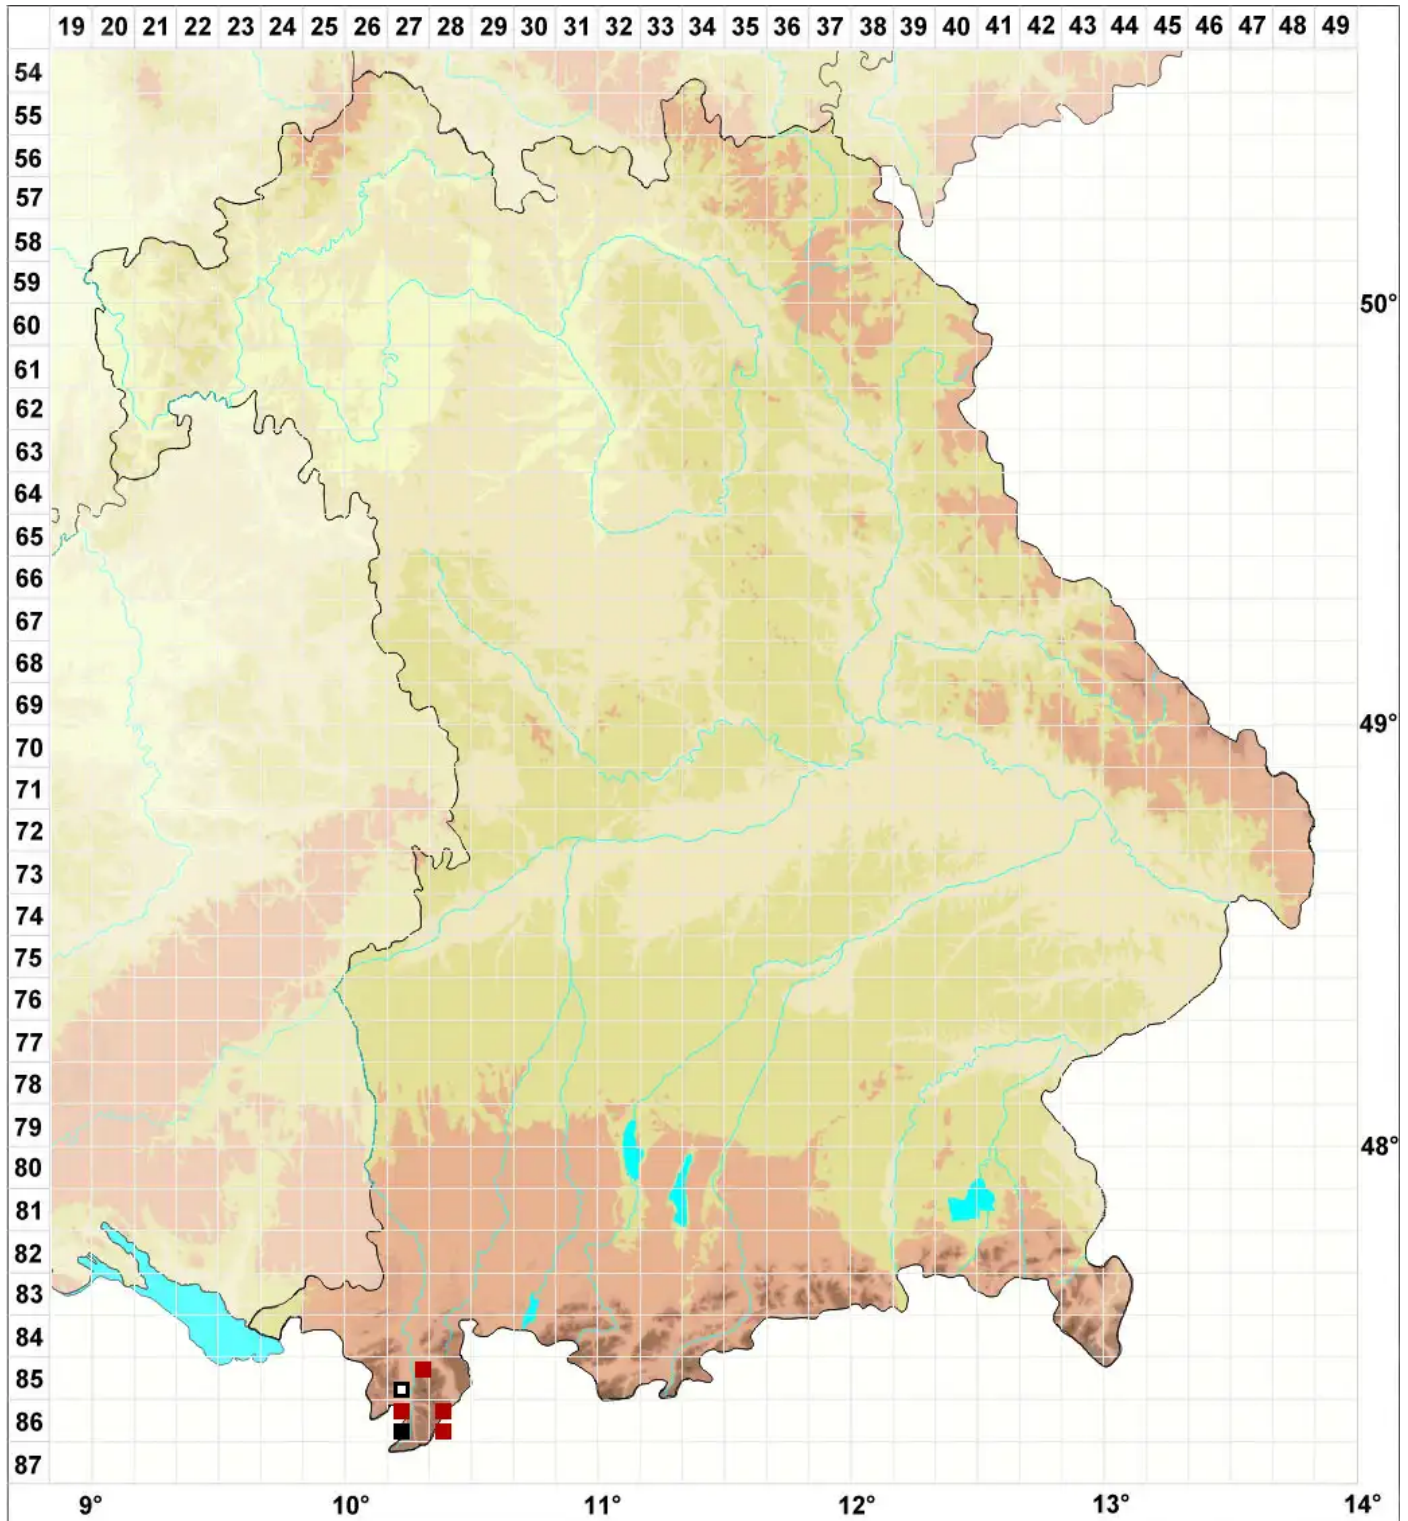

# Lescuraea radicata (Mitt.) Mönk.

## Bewurzeltetes Streifenmoos

Legende:

- Symbole:**
- Ausgefülltes Symbol:  
Zeitraum von 1980 bis heute (Aktuelle Angabe)
  - Leeres Symbol:  
Zeitraum vor 1980 (Altangabe)
  - Quadrat: Herbarbeleg