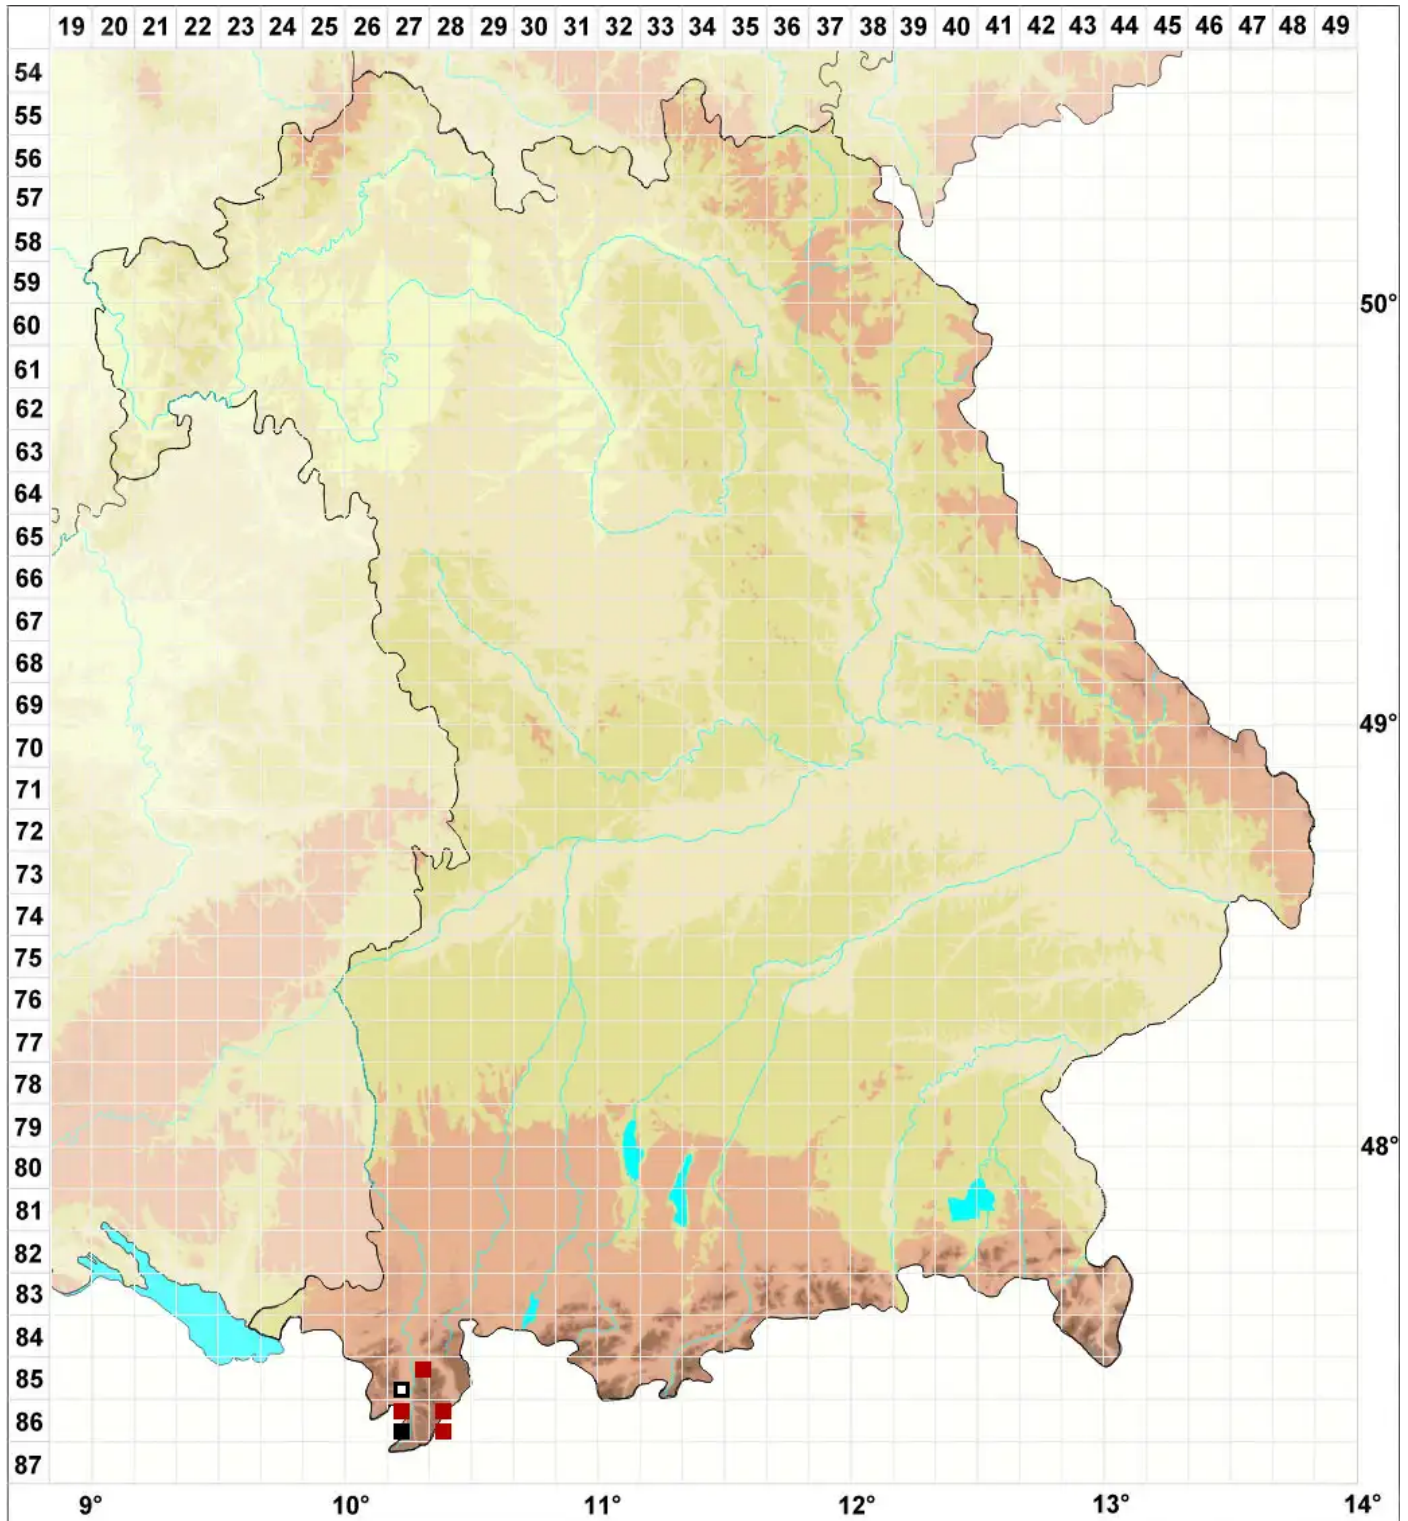

Lescuraea radicata (Mitt.) Mönk.

Bewurzelttes Streifenmoos

Legende:

- Symbole:**
- Ausgefülltes Symbol:
Zeitraum von 1980 bis heute (Aktuelle Angabe)
 - Leeres Symbol:
Zeitraum vor 1980 (Altangabe)
 - Quadrat: Herbarbeleg