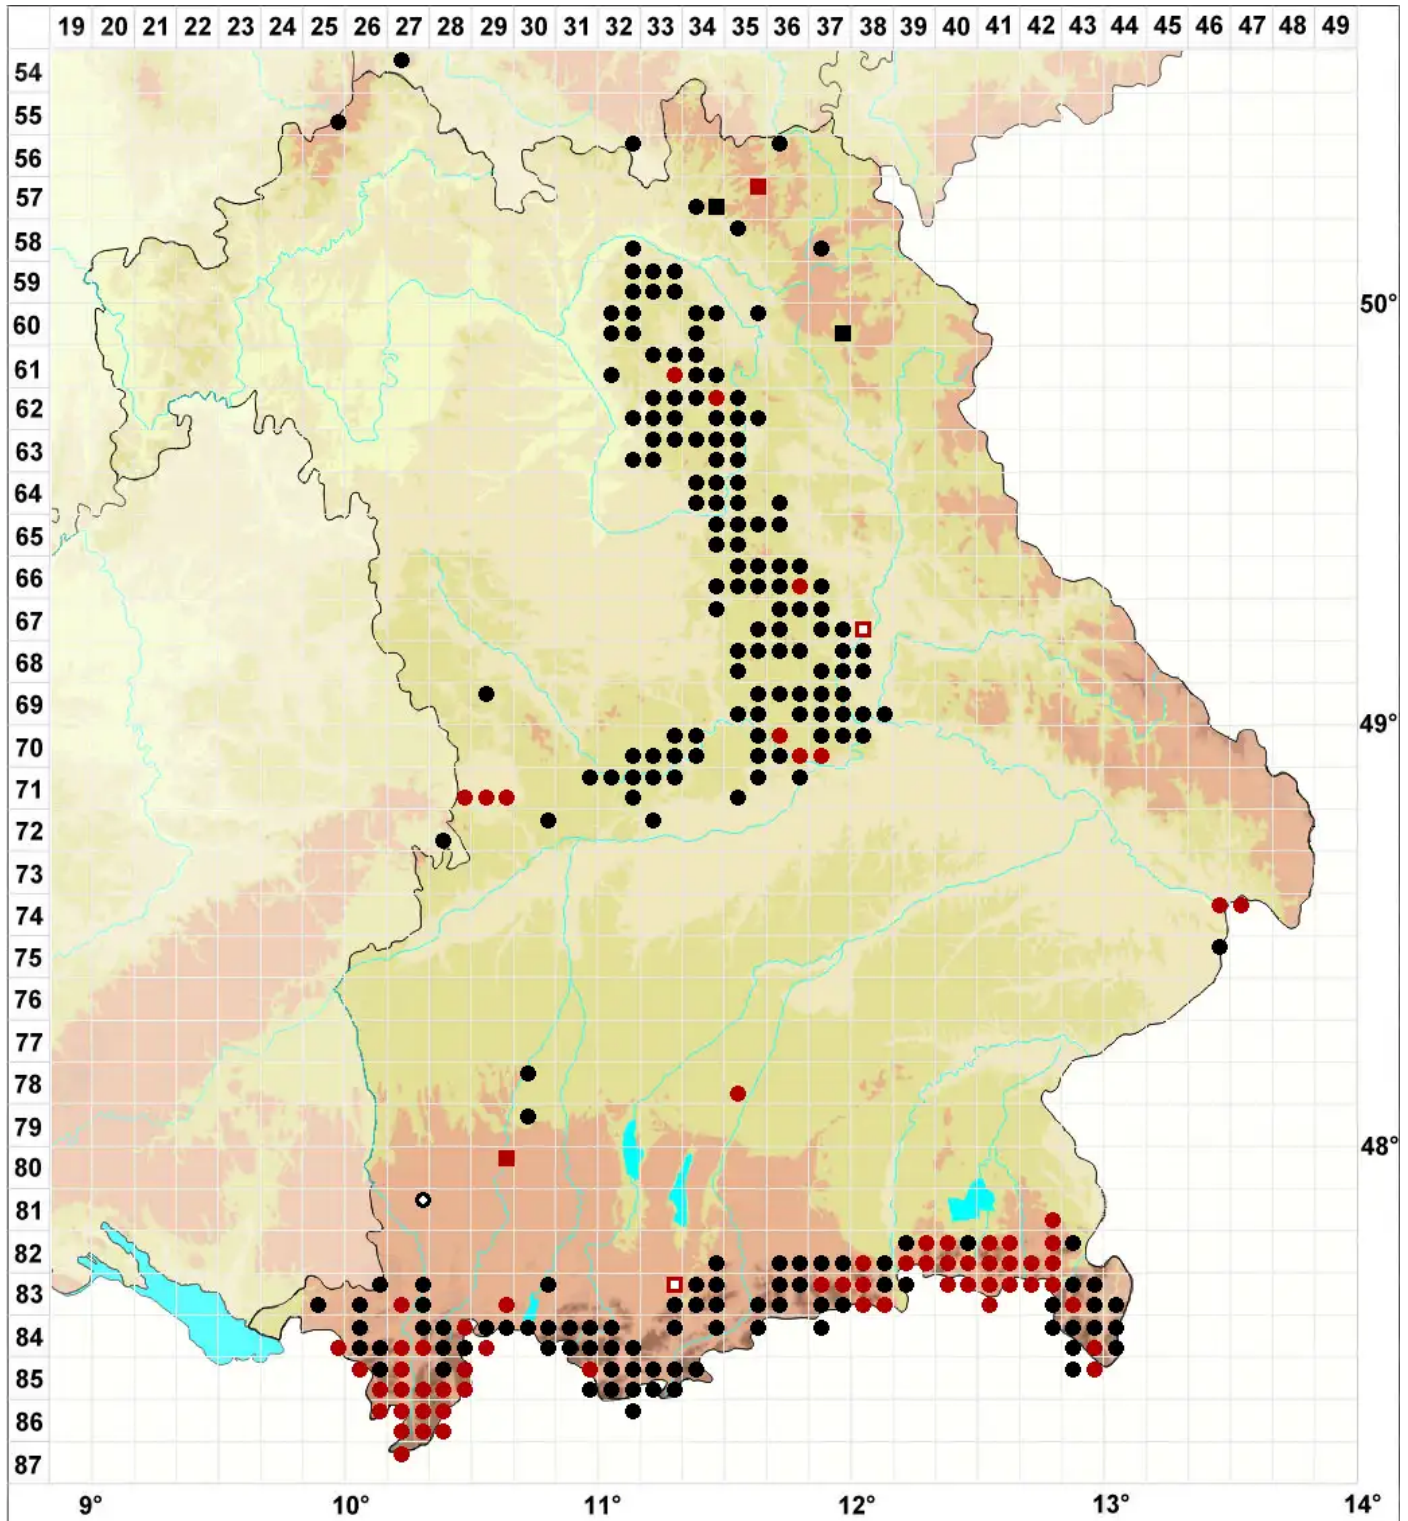

# *Pseudoleskeella catenulata* (Brid. ex Schrad.) Kindb.

Echtes Kettenmoos, Fels-Kettenmoos

Legende:

- Symbole:**
- Ausgefülltes Symbol:  
Zeitraum von 1980 bis heute (Aktuelle Angabe)
  - Leeres Symbol:  
Zeitraum vor 1980 (Altangabe)
  - Quadrat: Herbarbeleg