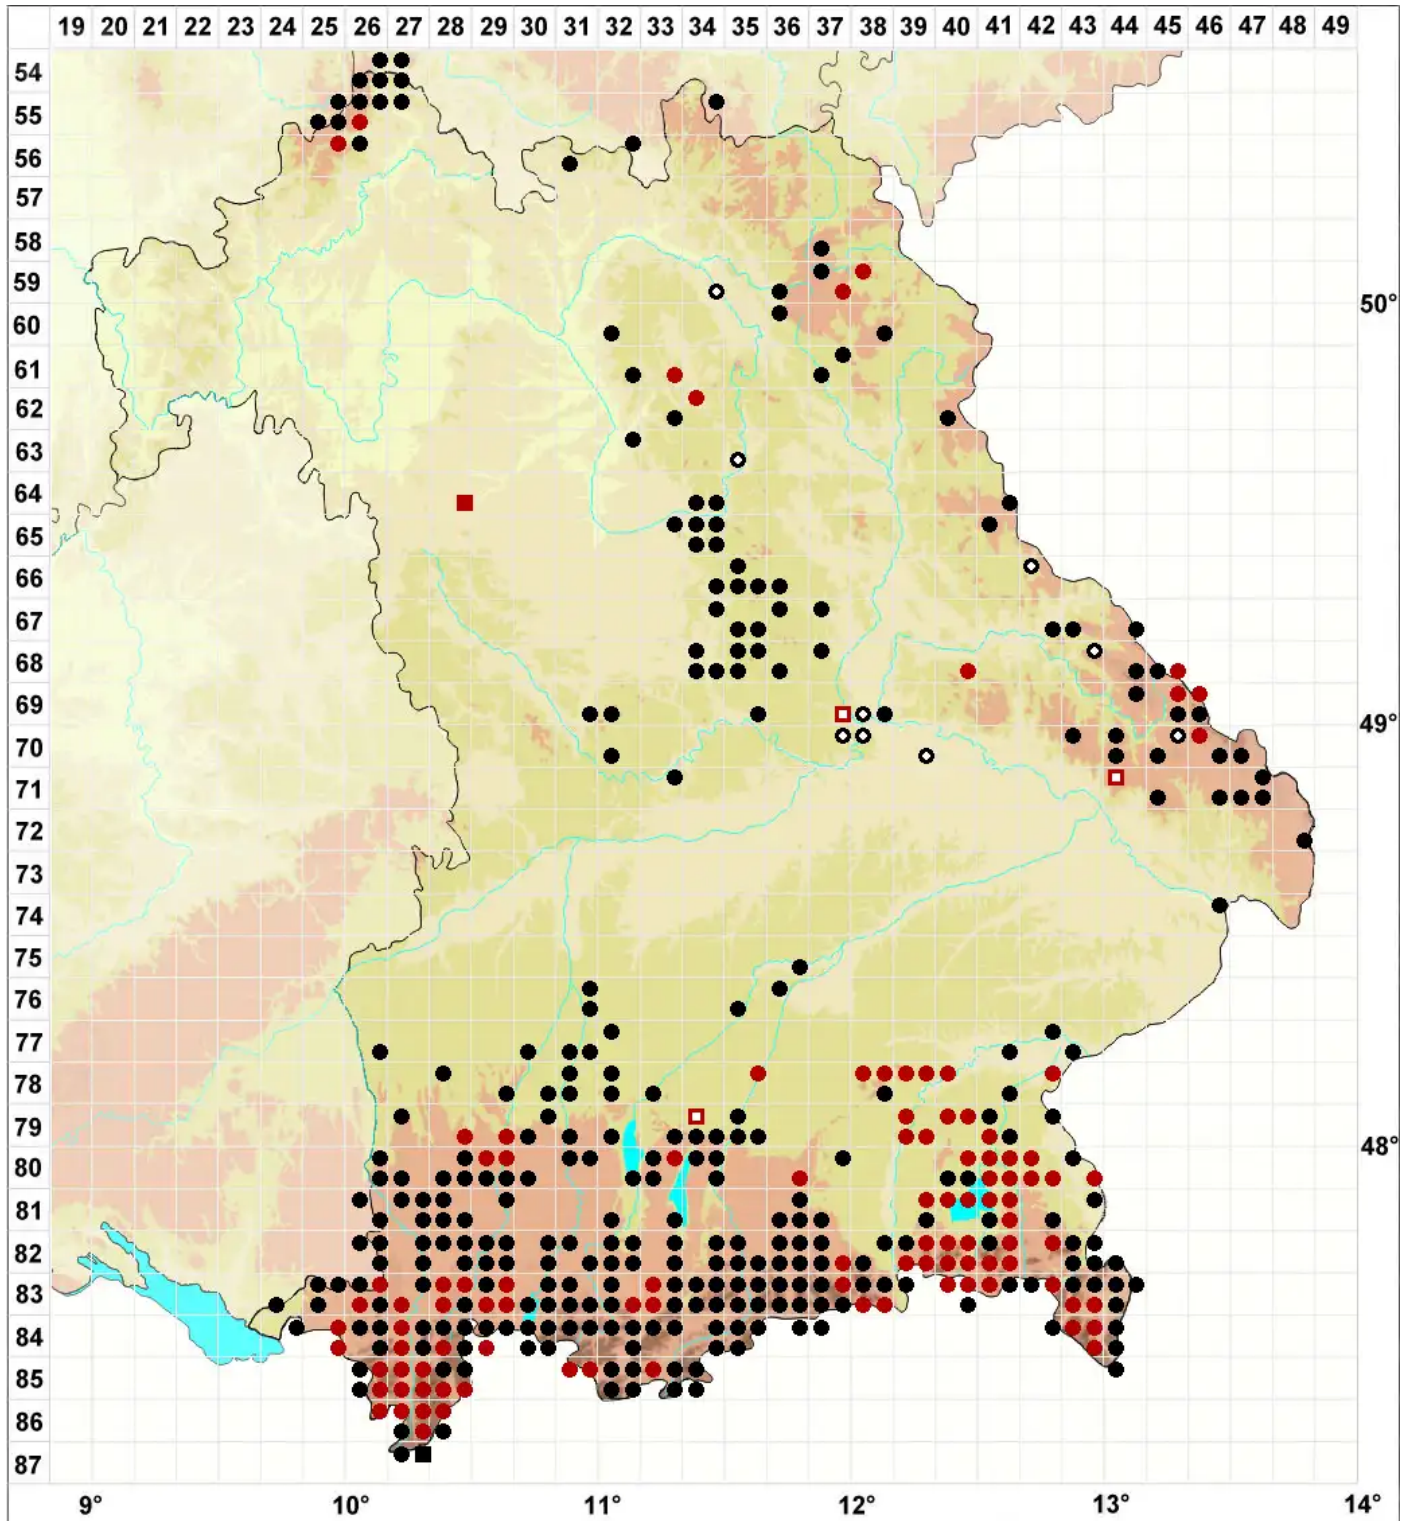

# Pseudoleskeella nervosa (Brid.) Nyholm

## Baum-Kettenmoos

Legende:

- Symbole:**
- Ausgefülltes Symbol:  
Zeitraum von 1980 bis heute (Aktuelle Angabe)
  - Leeres Symbol:  
Zeitraum vor 1980 (Altangabe)
  - Quadrat: Herbarbeleg