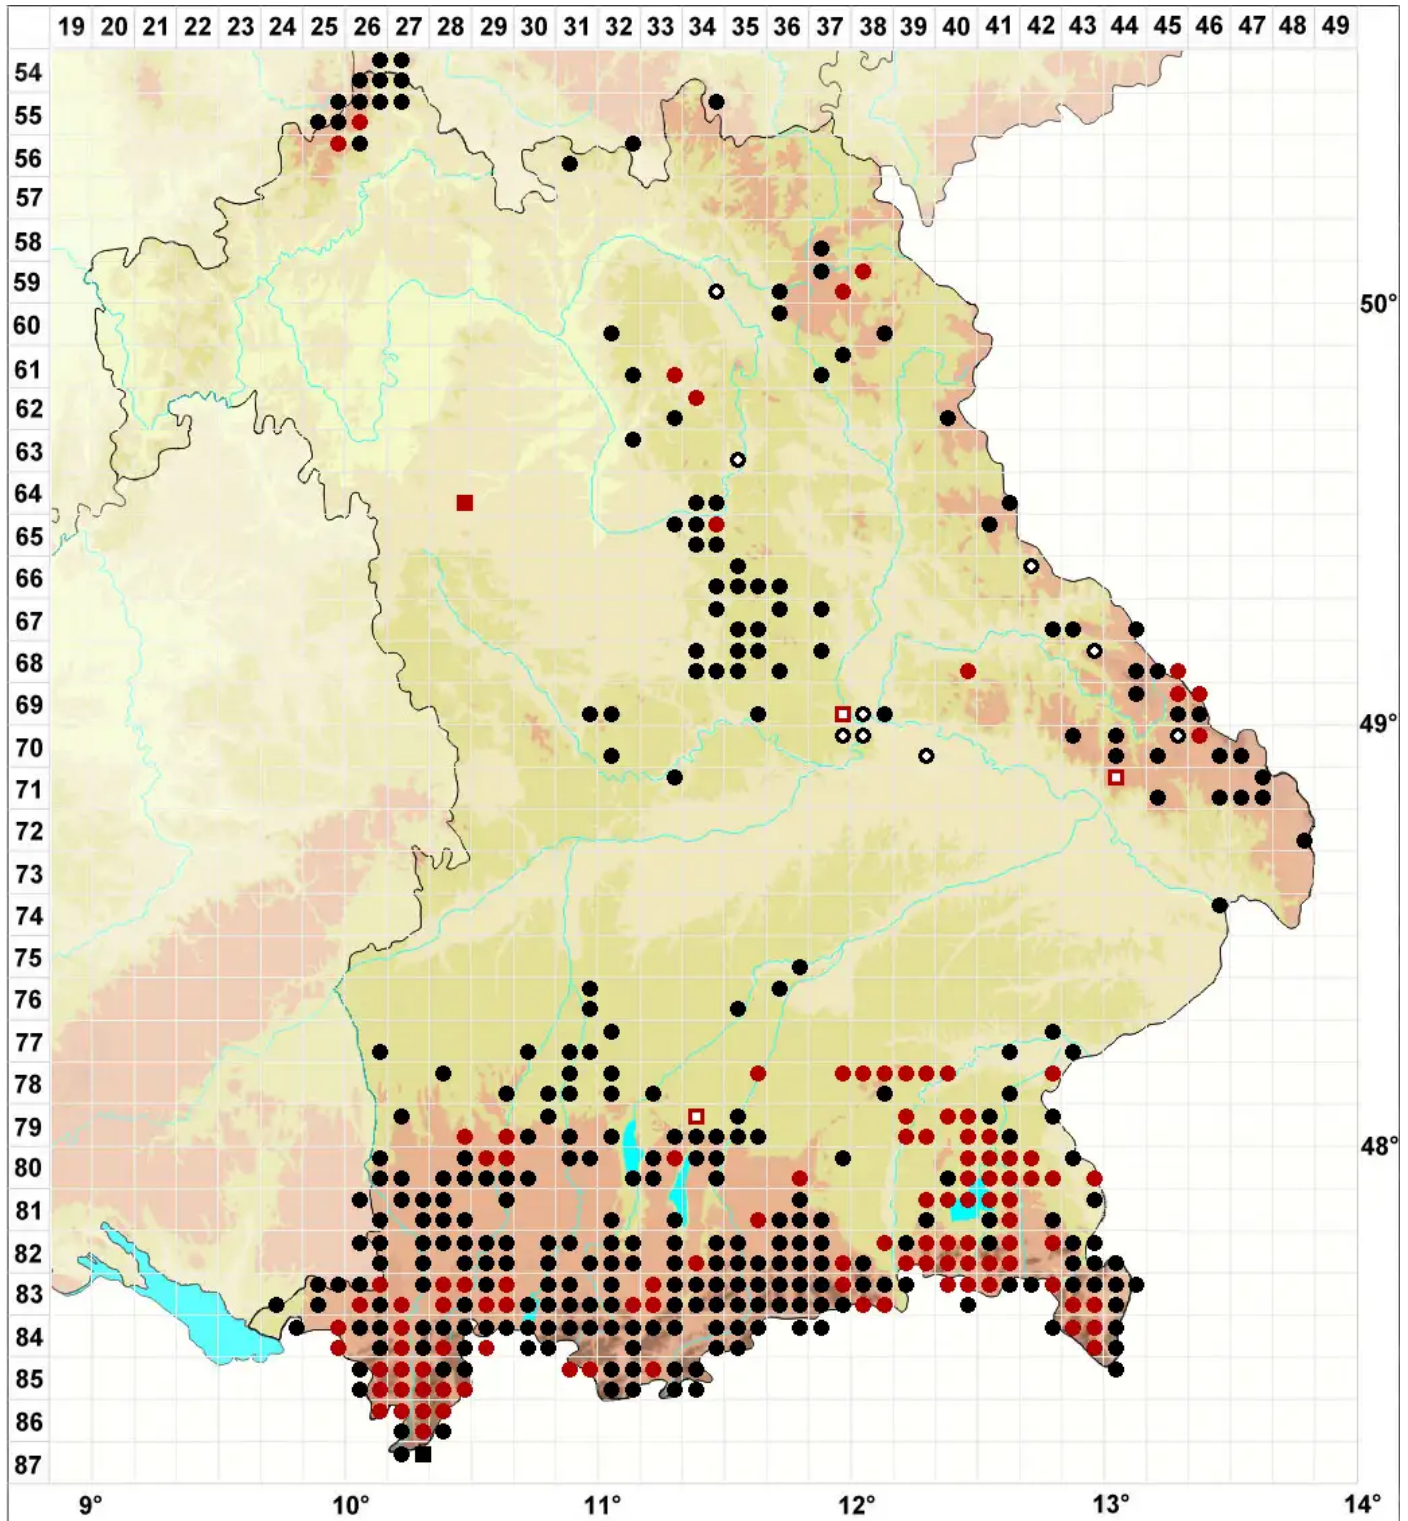

Pseudoleskeella nervosa (Brid.) Nyholm

Baum-Kettenmoos

Legende:

- Symbole:**
Ausgefülltes Symbol:
Zeitraum von 1980 bis heute (Aktuelle Angabe)
Leeres Symbol:
Zeitraum vor 1980 (Altangabe)
Quadrat: Herbarbeleg