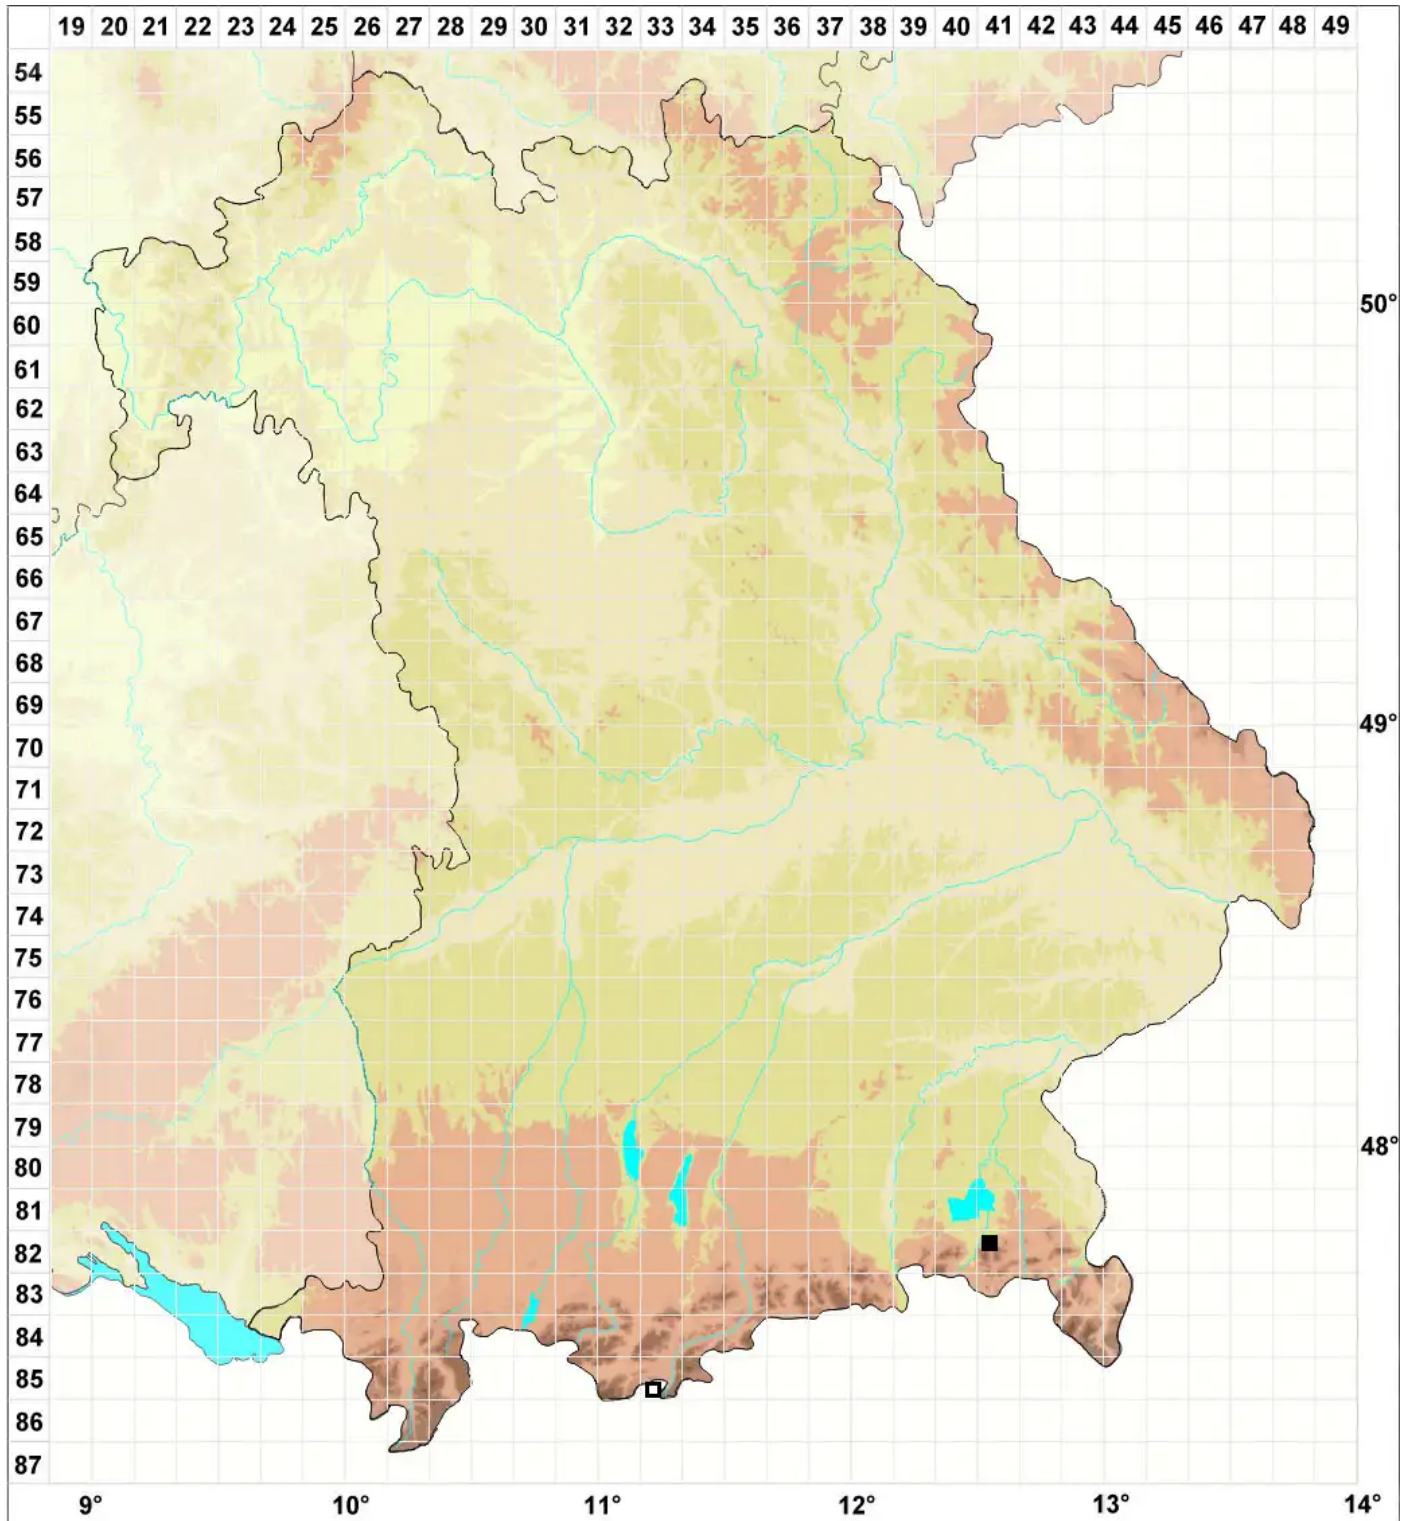

Pseudoleskeella rupestris (Berggr.) Hedenäs & L.Söderstr.

Fels-Kettenmoos, Stein-Kettenmoos

Legende:

Symbole:

Ausgefülltes Symbol:
Zeitraum von 1980 bis heute (Aktuelle Angabe)

Leeres Symbol:
Zeitraum vor 1980 (Altangabe)

Quadrat: Herbarbeleg