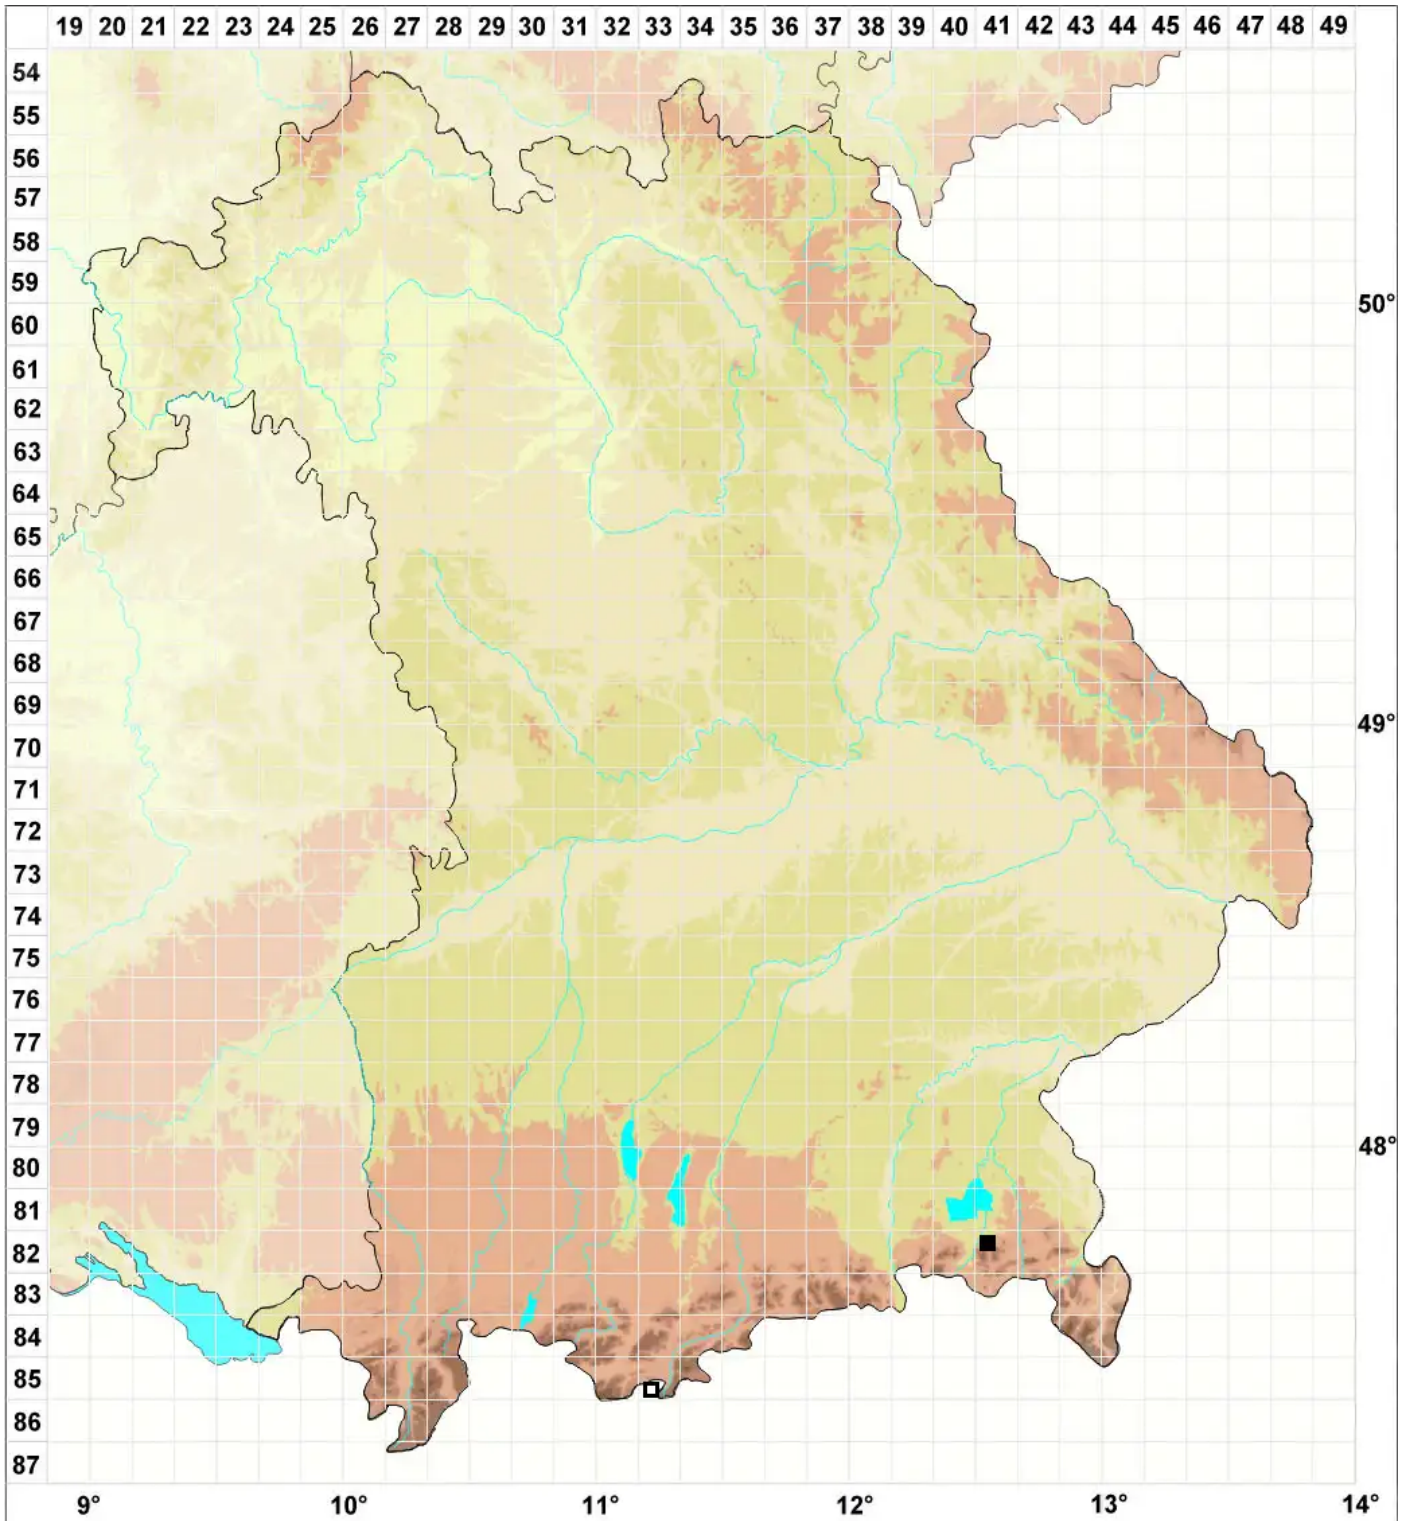

Pseudoleskeella rupestris (Berggr.) Hedenäs & L.Söderstr.

Fels-Kettenmoos, Stein-Kettenmoos

Legende:

Symbole:

Ausgefülltes Symbol:
Zeitraum von 1980 bis heute (Aktuelle Angabe)

Leeres Symbol:
Zeitraum vor 1980 (Altangabe)

Quadrat: Herbarbeleg