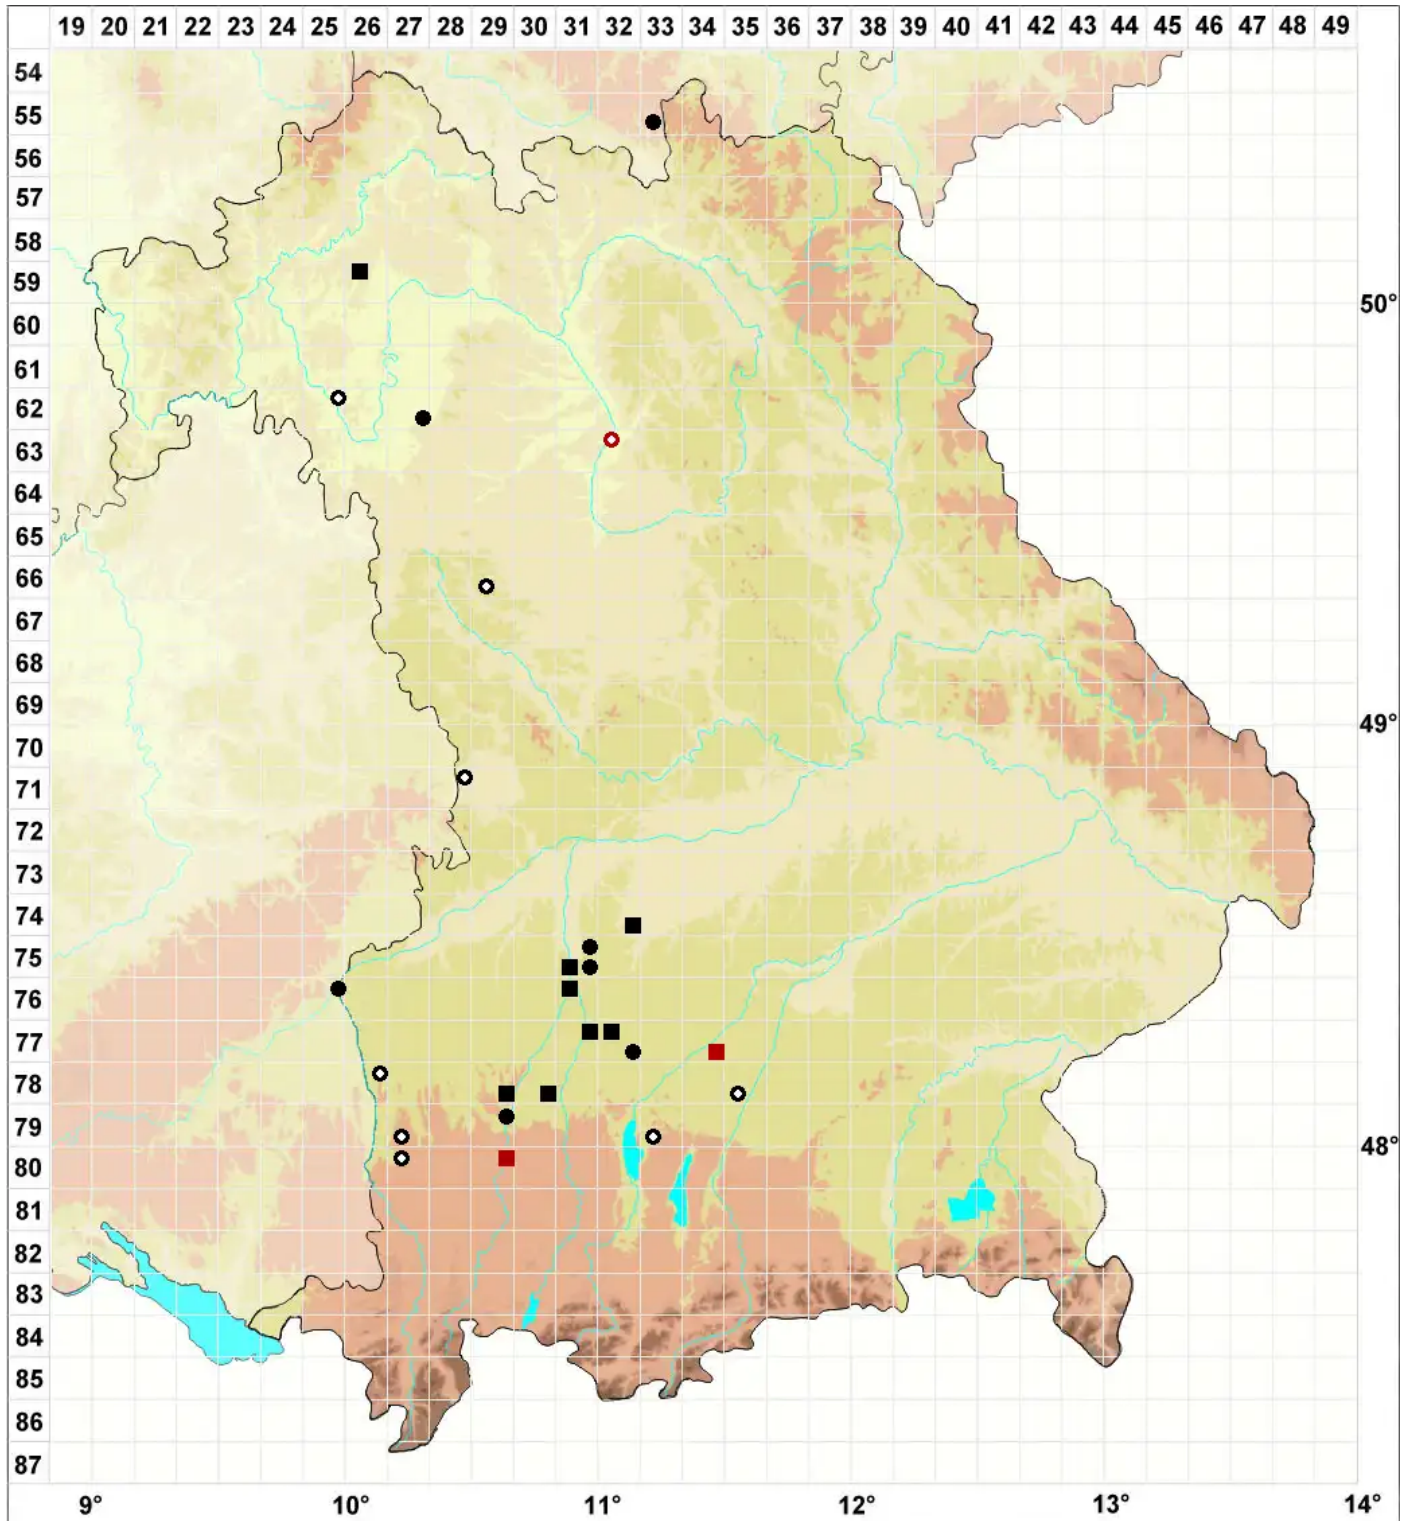

# Pseudoleskeella tectorum (Funck ex Brid.) Kindb. ex Broth.

## Dach-Kettenmoos

Legende:

**Symbole:**  
Ausgefülltes Symbol:  
Zeitraum von 1980 bis heute (Aktuelle Angabe)  
Leeres Symbol:  
Zeitraum vor 1980 (Altangabe)  
Quadrat: Herbarbeleg