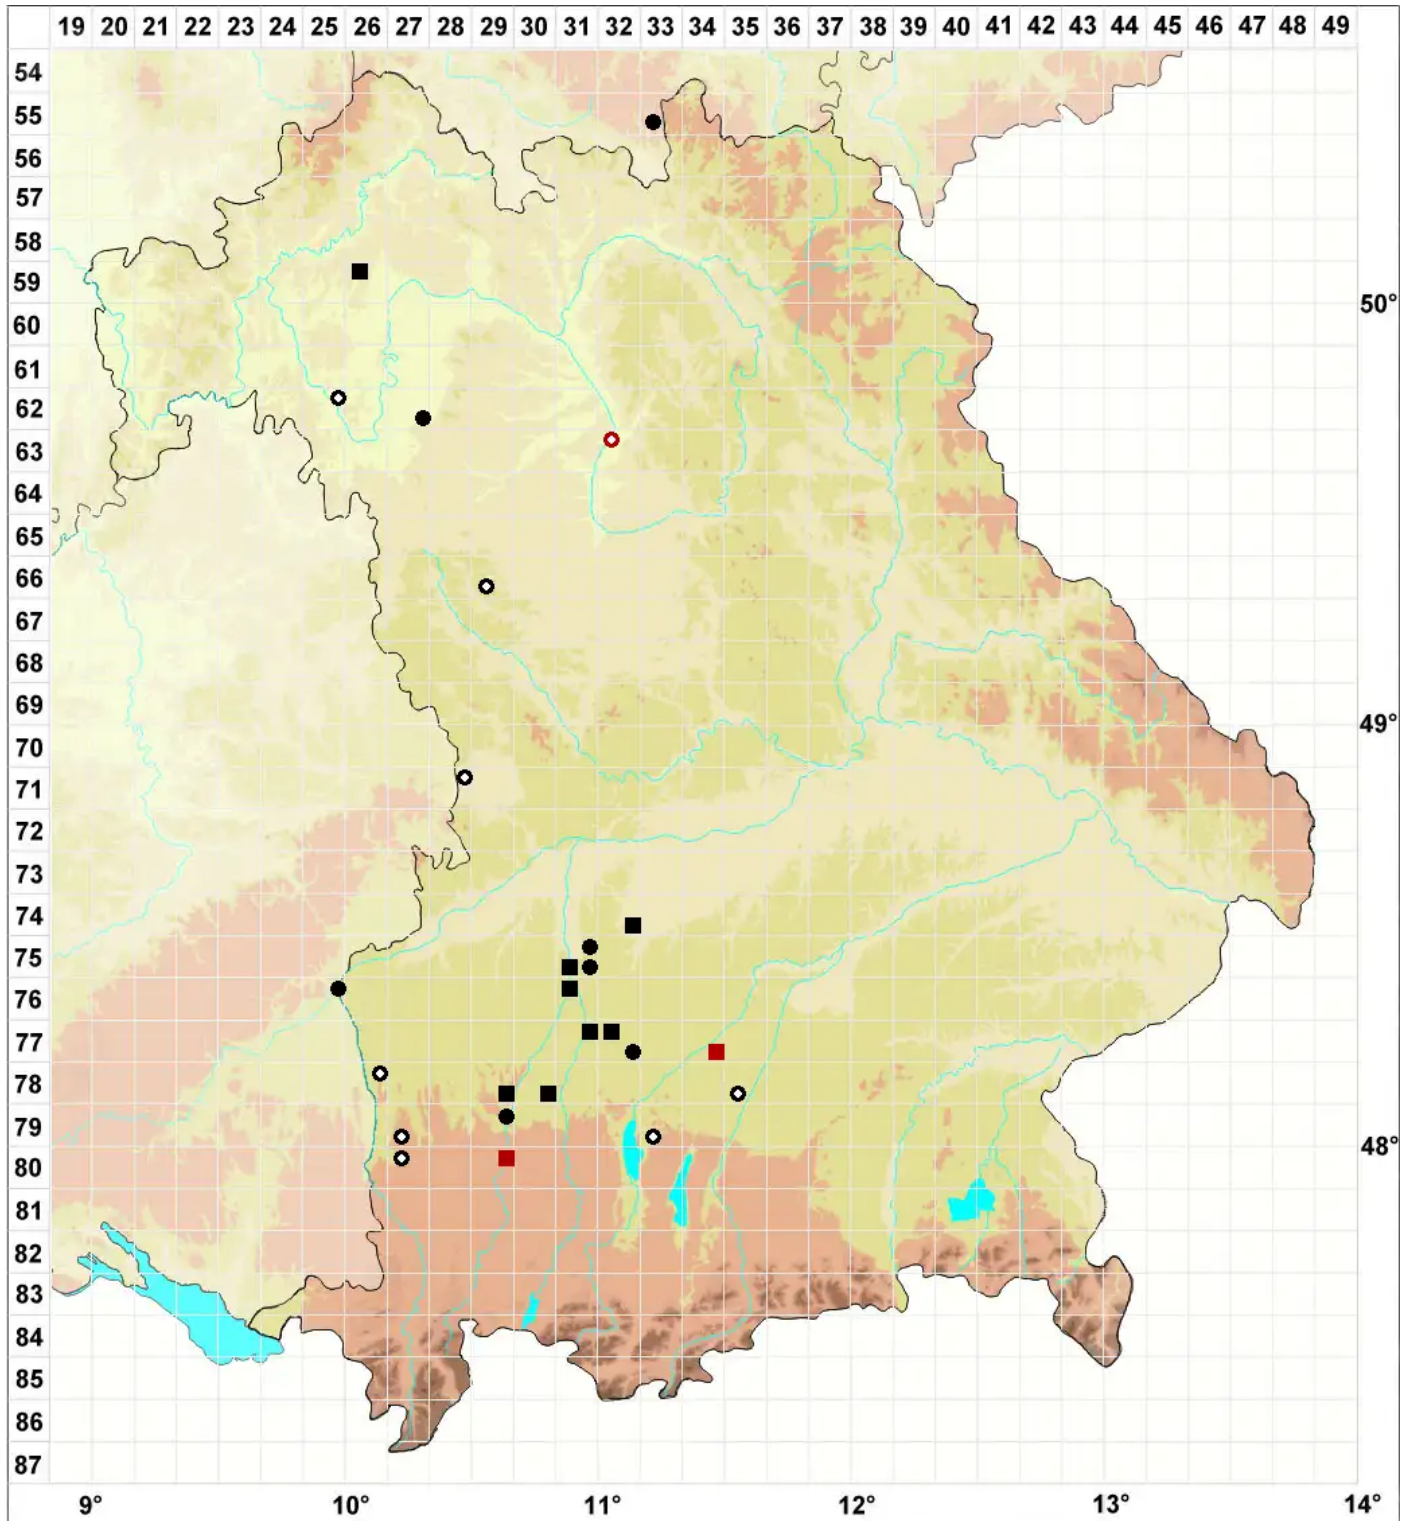

Pseudoleskeella tectorum (Funck ex Brid.) Kindb. ex Broth.

Dach-Kettenmoos

Legende:

Symbole:
Ausgefülltes Symbol:
Zeitraum von 1980 bis heute (Aktuelle Angabe)
Leeres Symbol:
Zeitraum vor 1980 (Altangabe)
Quadrat: Herbarbeleg