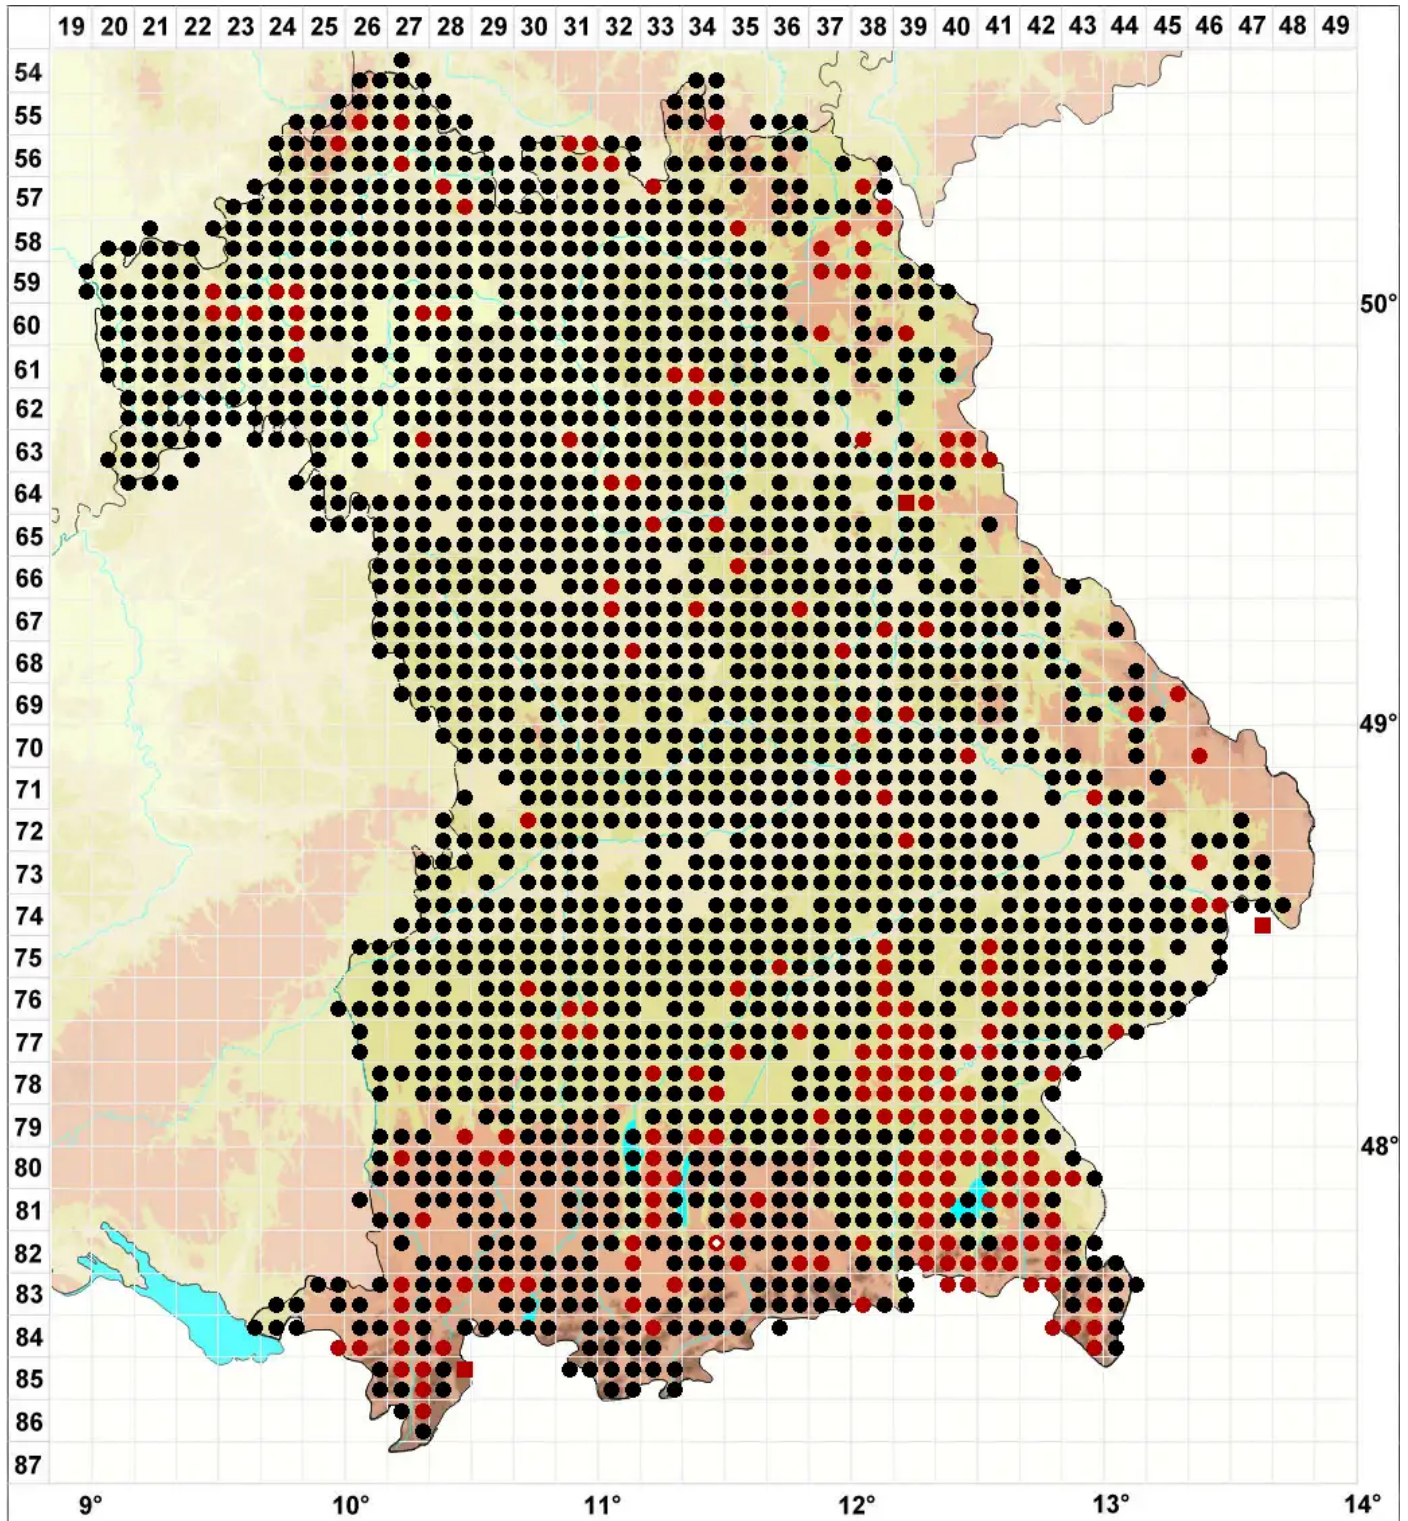

# *Pseudoscleropodium purum* (Hedw.) M.Fleisch.

Grünstängelmoos, Großes Scheingrünstängelmoos, Grünstängelmoos, Großes Pseud

Legende:

**Symbole:**

Ausgefülltes Symbol:  
Zeitraum von 1980 bis heute (Aktuelle Angabe)

Leeres Symbol:  
Zeitraum vor 1980 (Altangabe)

Quadrat: Herbarbeleg