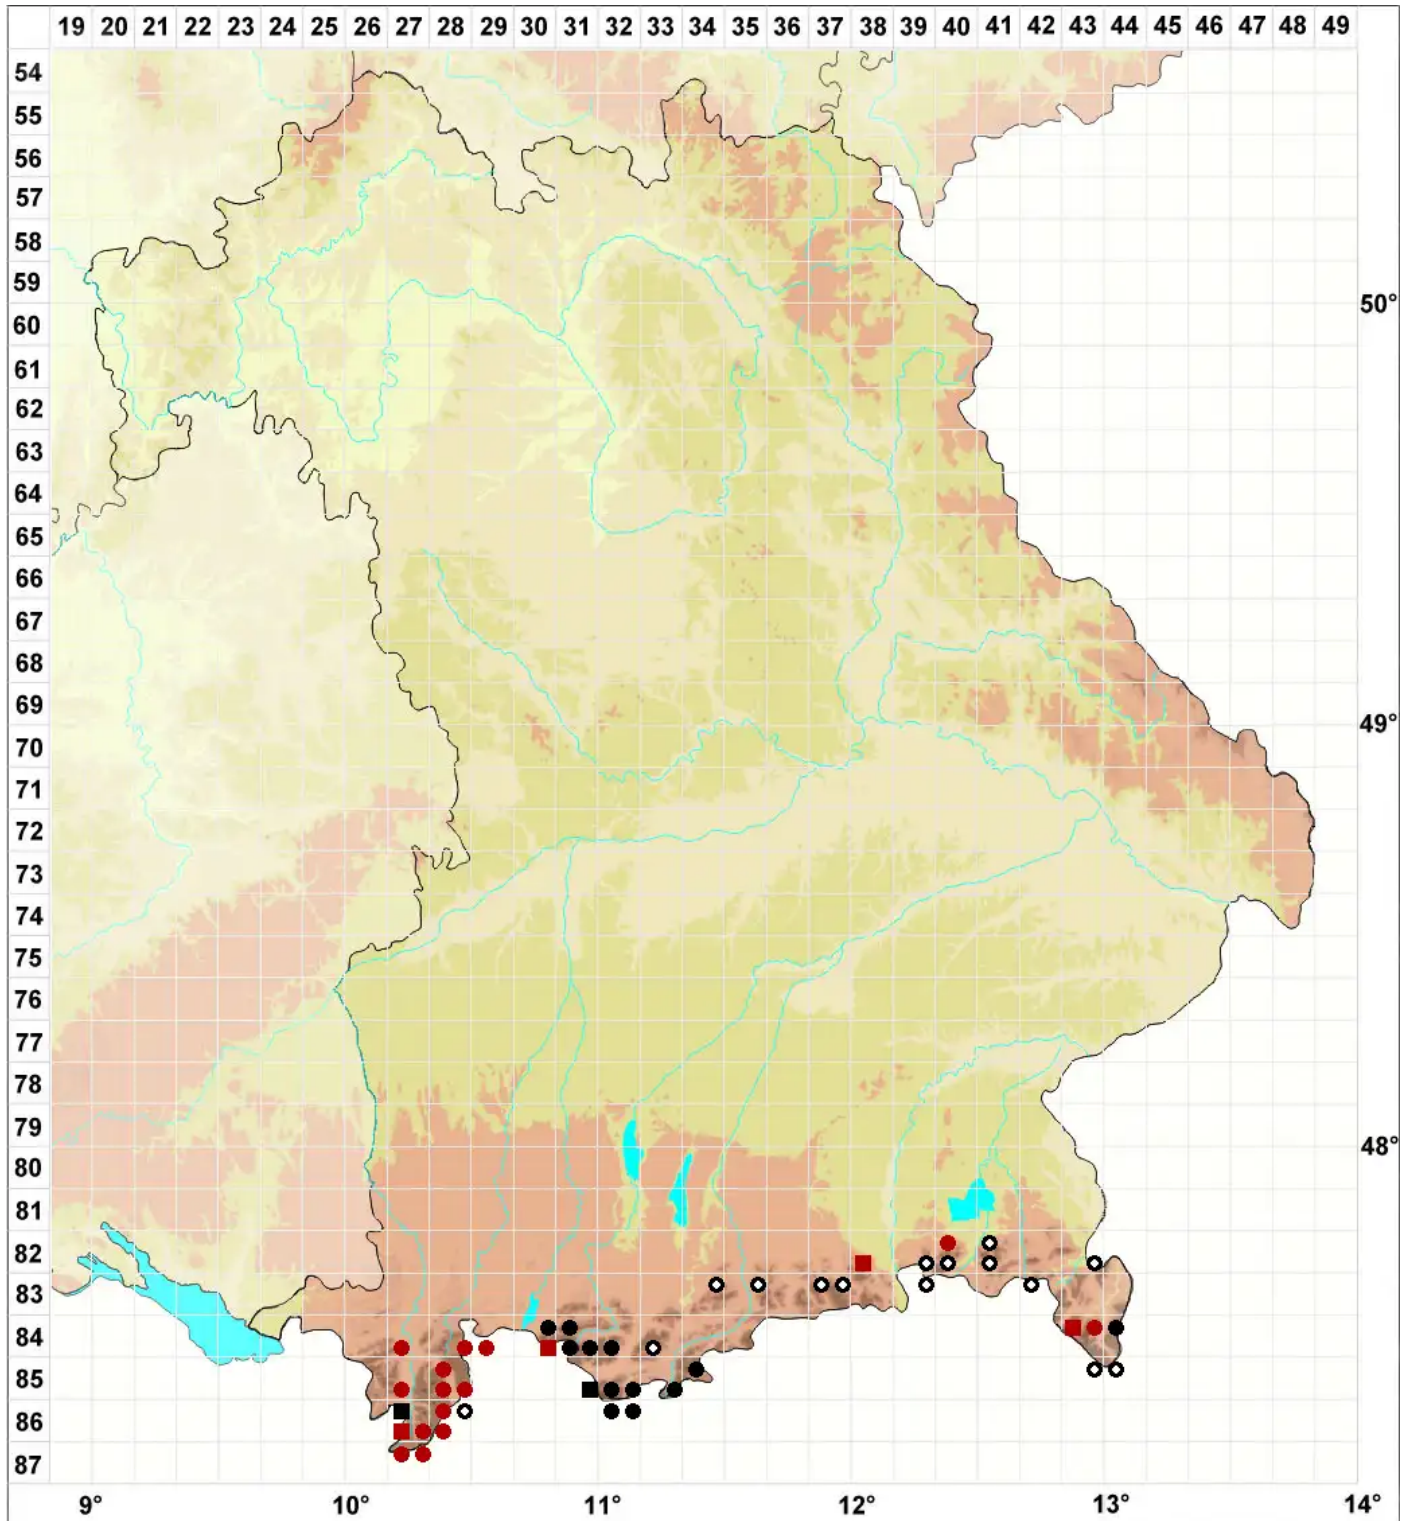

Hypnum procerrimum Molendo

Üppiges Kammmoos, Kamm-Schlafmoos, Üppiges Kammmoos

Legende:

- Symbole:**
- Ausgefülltes Symbol:
Zeitraum von 1980 bis heute (Aktuelle Angabe)
 - Leeres Symbol:
Zeitraum vor 1980 (Altangabe)
 - Quadrat: Herbarbeleg