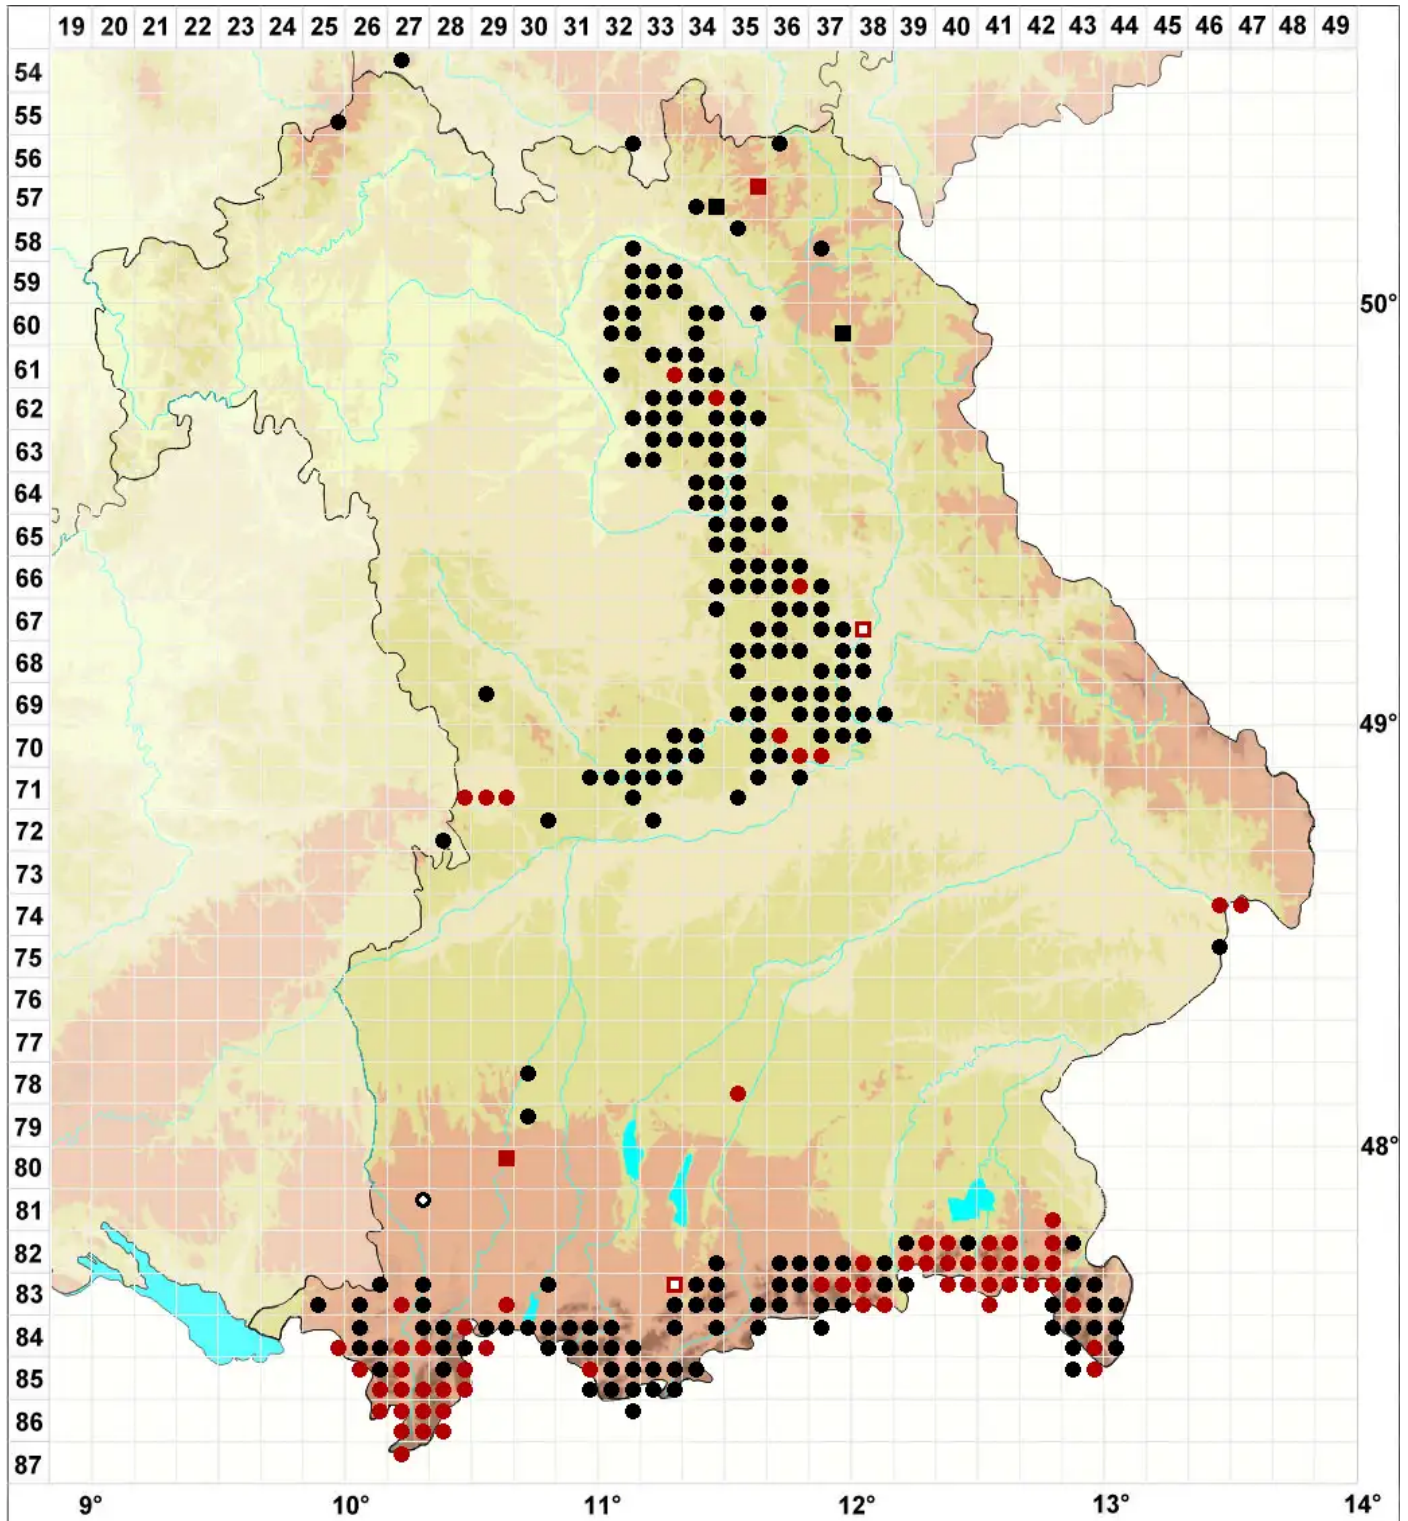

Pseudoleskeella catenulata (Brid. ex Schrad.) Kindb.

Echtes Kettenmoos, Fels-Kettenmoos

Legende:

Symbole:
Ausgefülltes Symbol:
Zeitraum von 1980 bis heute (Aktuelle Angabe)
Leeres Symbol:
Zeitraum vor 1980 (Altangabe)
Quadrat: Herbarbeleg