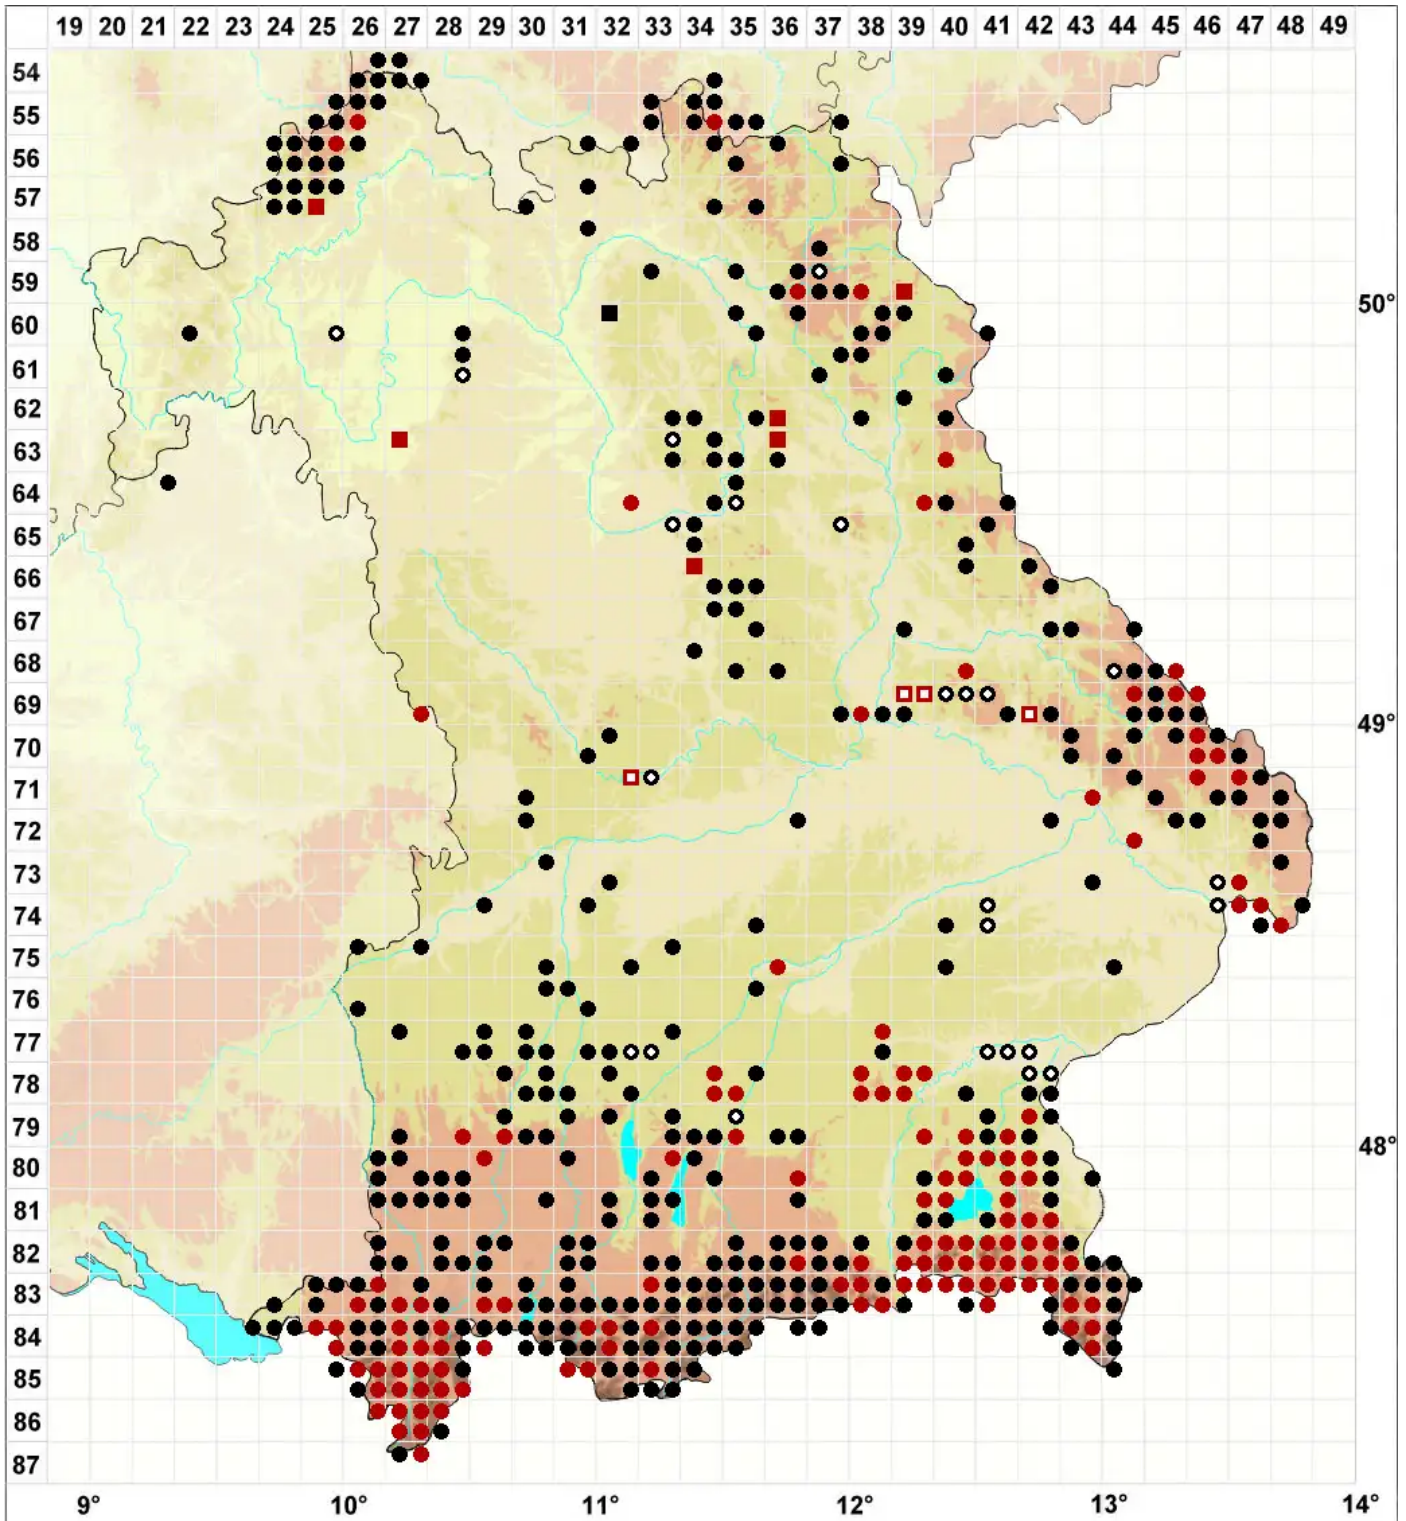

Pterigynandrum filiforme Hedw.

Fädiges Zwirnmoos

Legende:

- Symbole:**
- Ausgefülltes Symbol:
Zeitraum von 1980 bis heute (Aktuelle Angabe)
 - Leeres Symbol:
Zeitraum vor 1980 (Altangabe)
 - Quadrat: Herbarbeleg