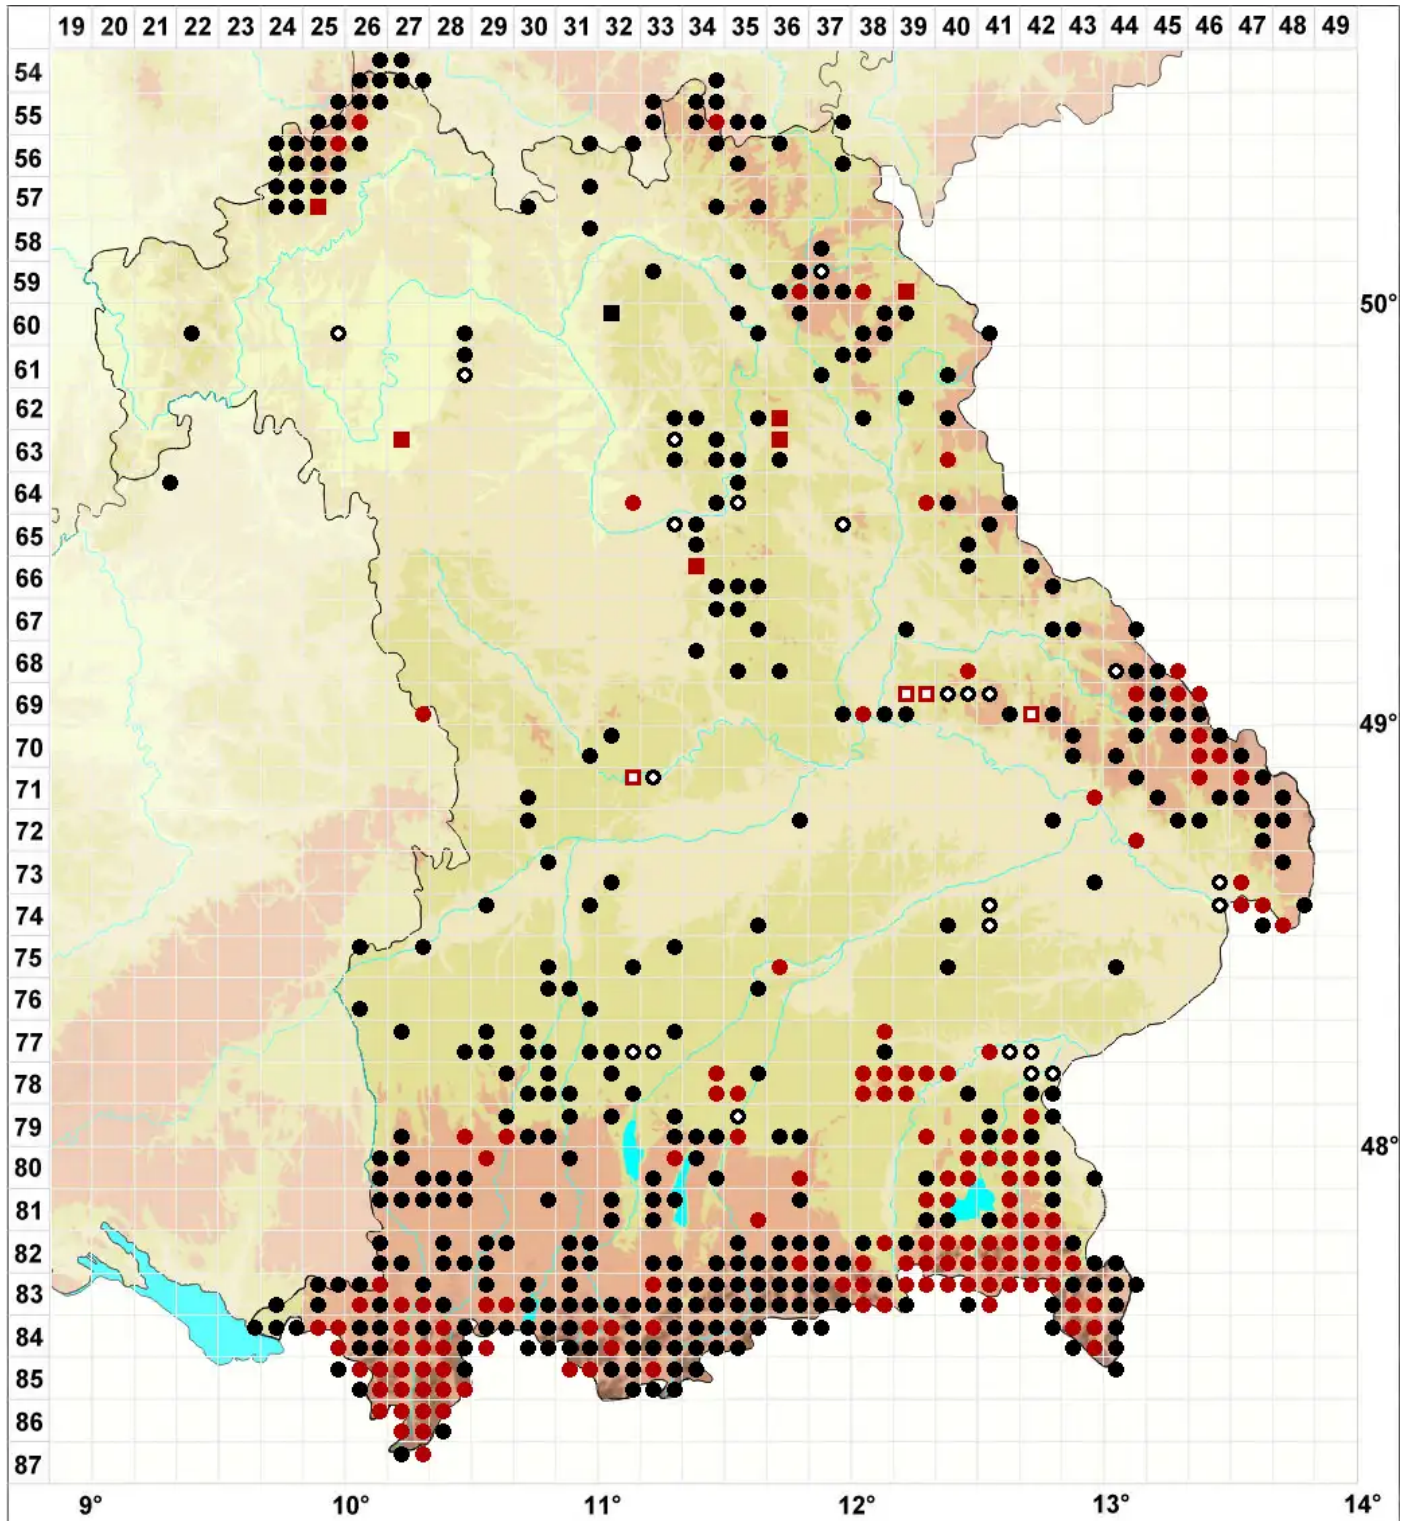

Pterigynandrum filiforme Hedw.

Fädiges Zwirnmoos

Legende:

Symbole:
Ausgefülltes Symbol:
Zeitraum von 1980 bis heute (Aktuelle Angabe)
Leeres Symbol:
Zeitraum vor 1980 (Altangabe)
Quadrat: Herbarbeleg