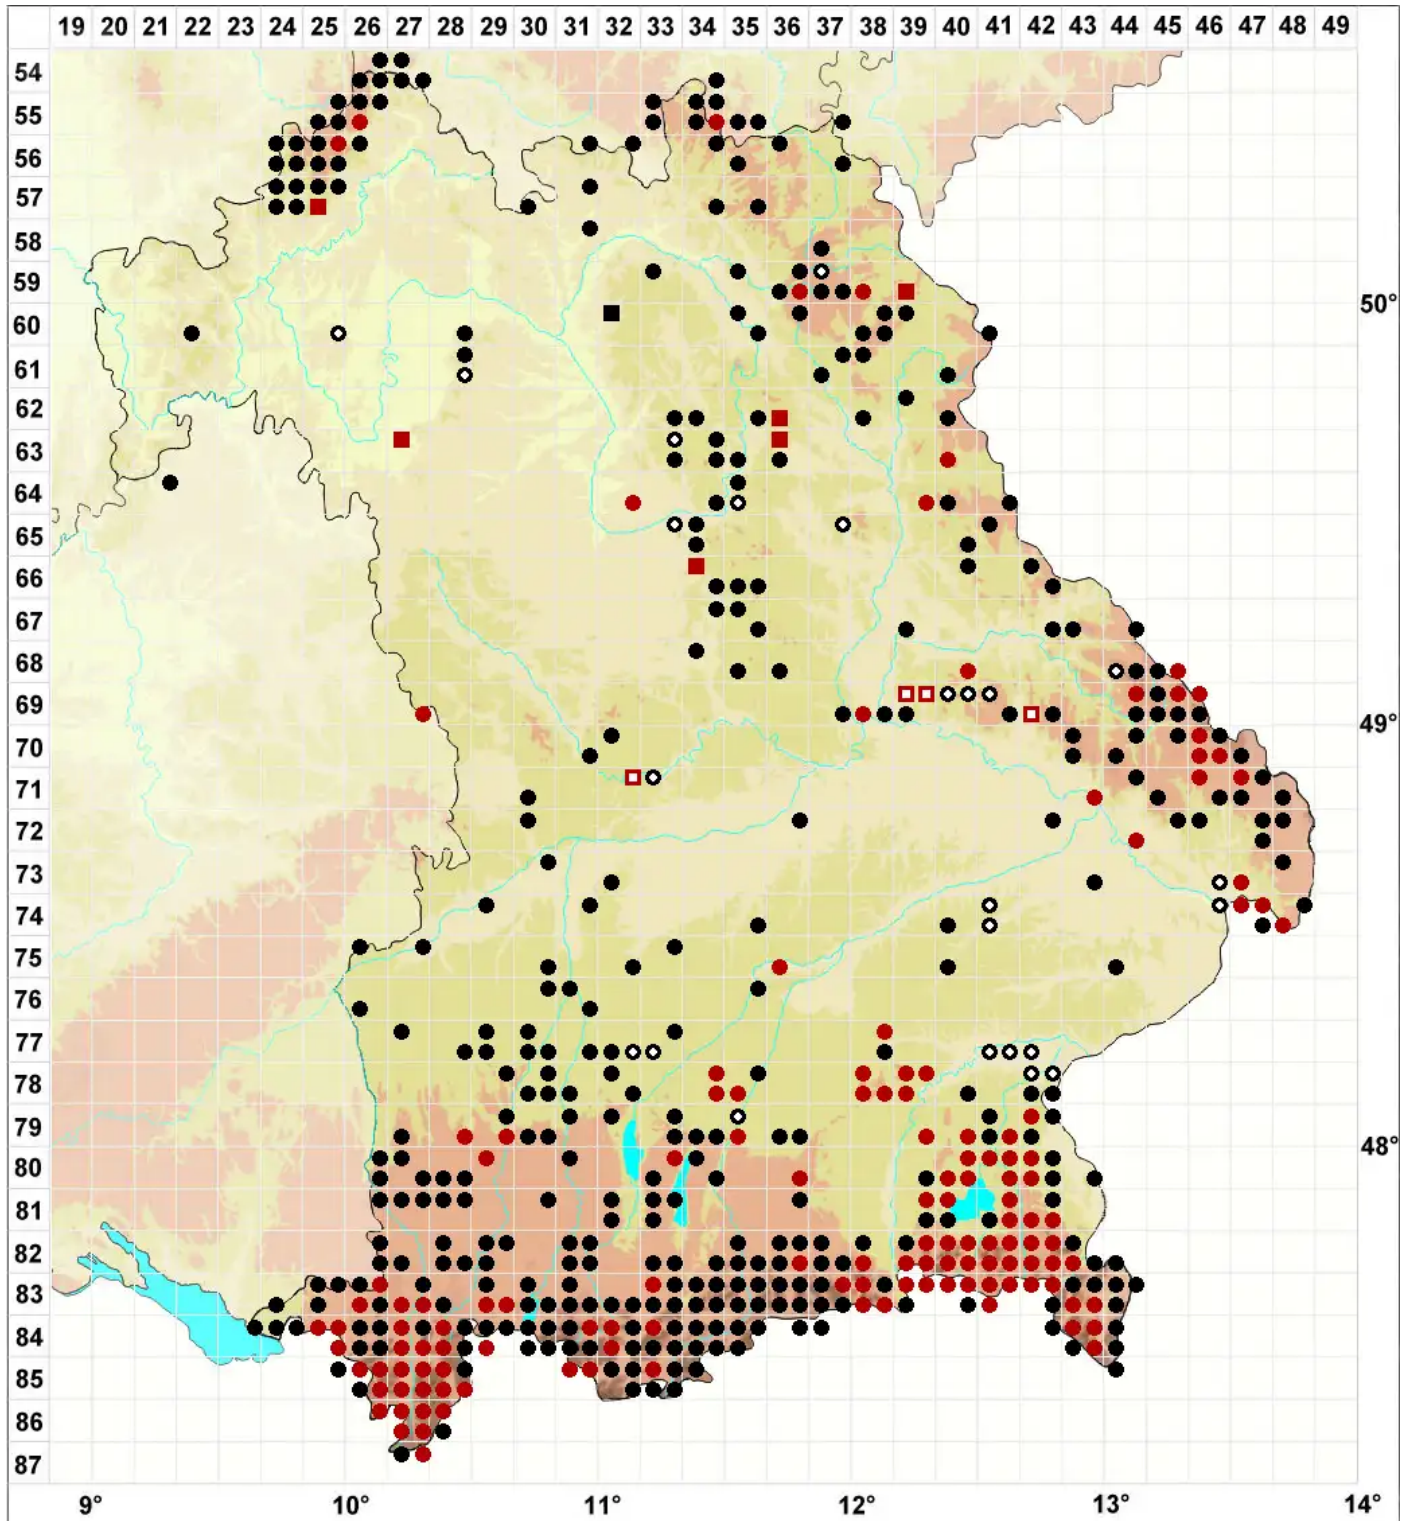

Pterigynandrum filiforme Hedw.

Fädiges Zwirnmoos

Legende:

Symbole:
Ausgefülltes Symbol:
Zeitraum von 1980 bis heute (Aktuelle Angabe)
Leeres Symbol:
Zeitraum vor 1980 (Altangabe)
Quadrat: Herbarbeleg