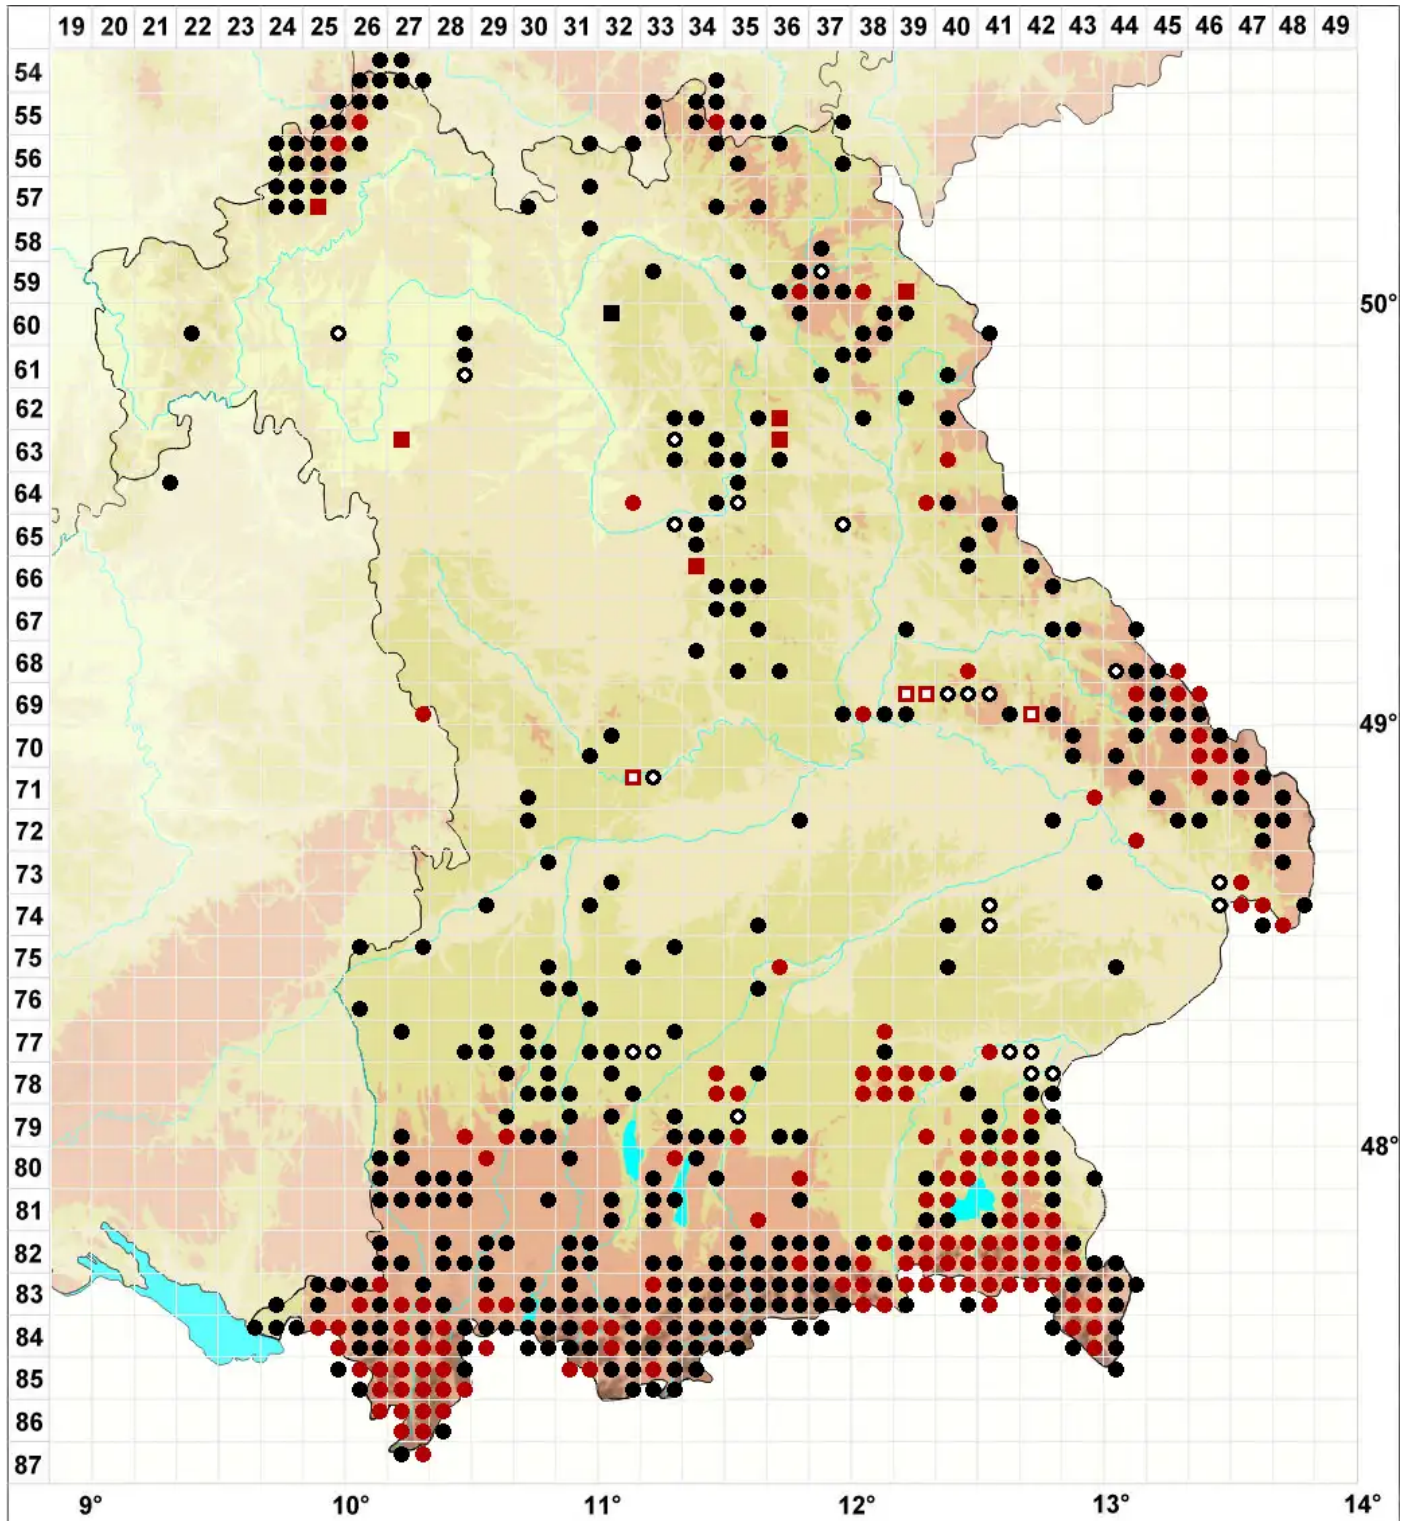

Pterigynandrum filiforme Hedw.

Fädiges Zwirnmoos

Legende:

- Symbole:**
- Ausgefülltes Symbol:
Zeitraum von 1980 bis heute (Aktuelle Angabe)
 - Leeres Symbol:
Zeitraum vor 1980 (Altangabe)
 - Quadrat: Herbarbeleg