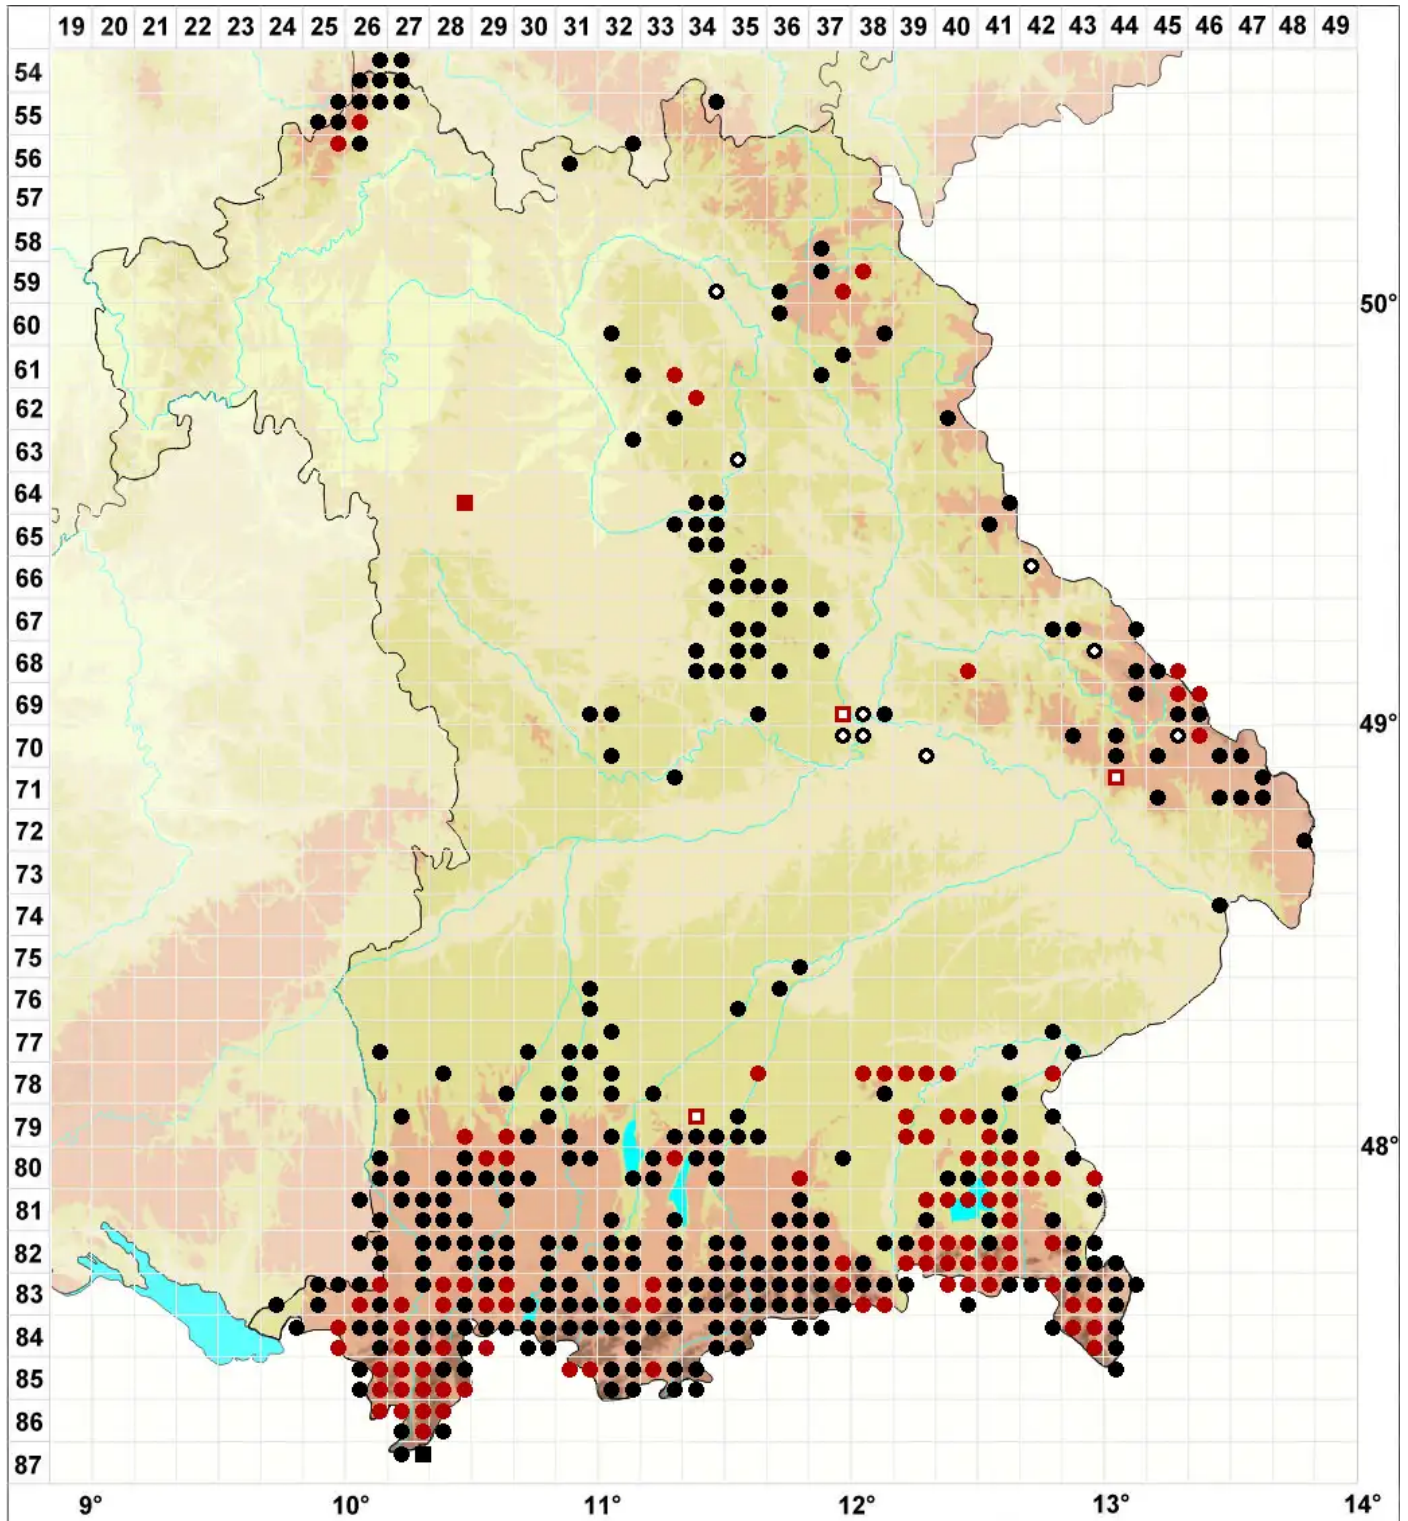

Pseudoleskeella nervosa (Brid.) Nyholm

Baum-Kettenmoos

Legende:

Symbole:

Ausgefülltes Symbol:
Zeitraum von 1980 bis heute (Aktuelle Angabe)

Leeres Symbol:
Zeitraum vor 1980 (Altangabe)

Quadrat: Herbarbeleg