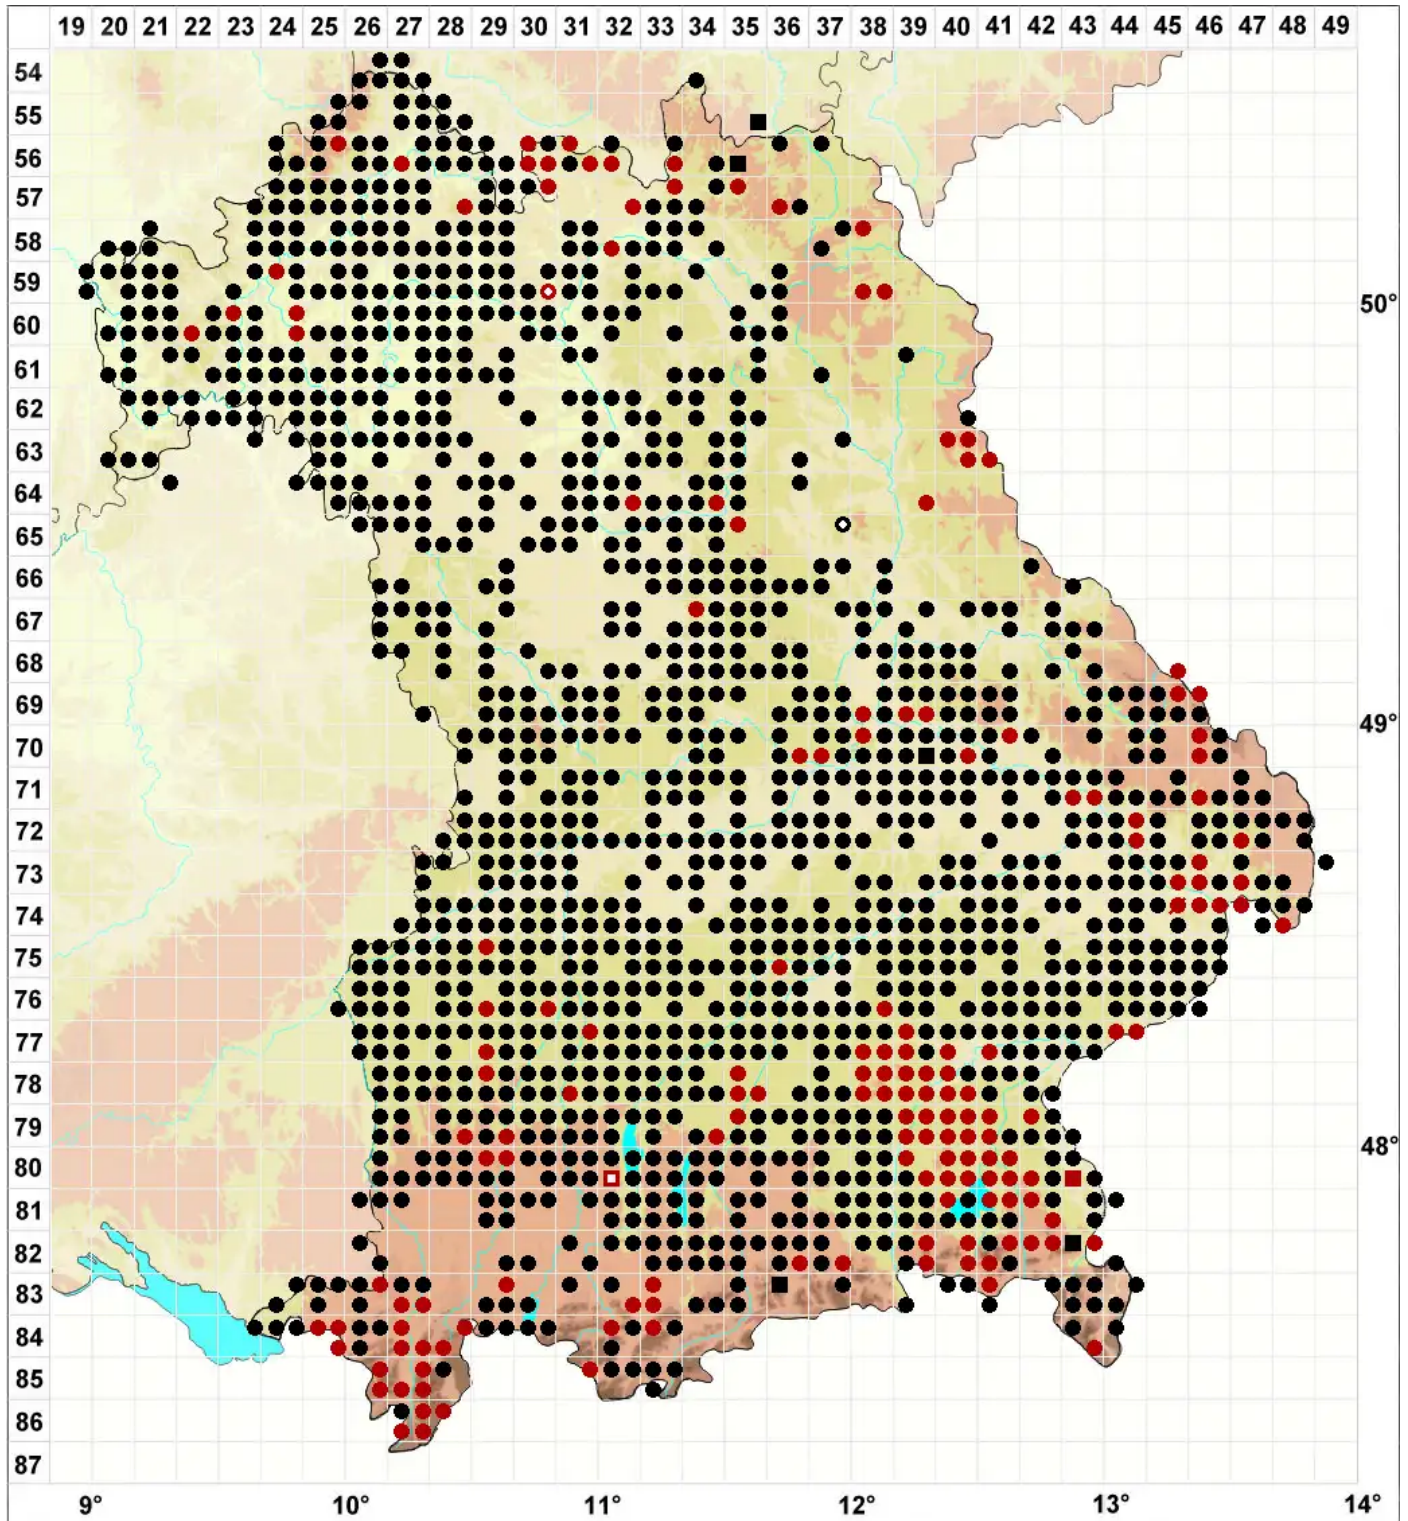

Platygyrium repens (Brid.) Schimp.

Kriechendes Breitringmoos

Legende:

- Symbole:**
- Ausgefülltes Symbol:
Zeitraum von 1980 bis heute (Aktuelle Angabe)
 - Leeres Symbol:
Zeitraum vor 1980 (Altangabe)
 - Quadrat: Herbarbeleg