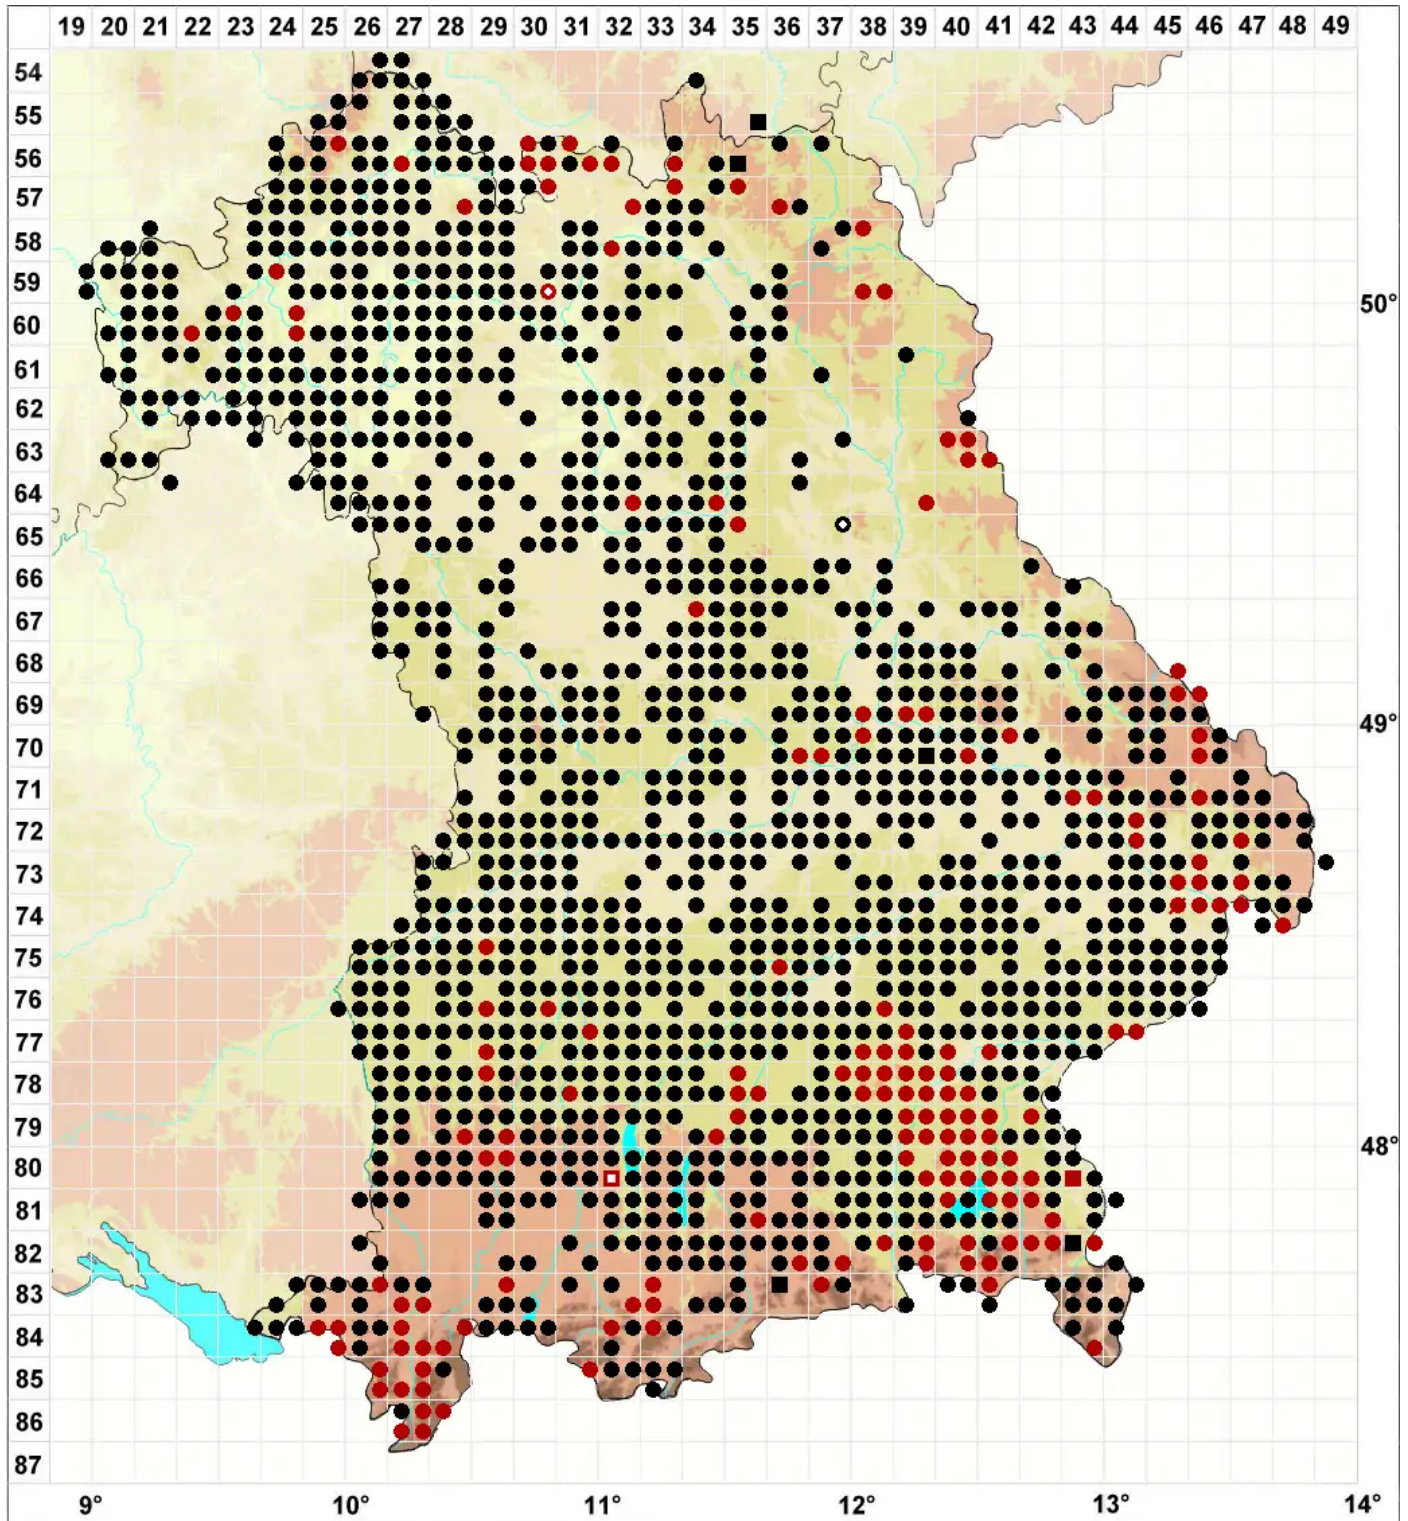

Platygyrium repens (Brid.) Schimp.

Kriechendes Breitringmoos

Legende:

- Symbole:**
- Ausgefülltes Symbol:
Zeitraum von 1980 bis heute (Aktuelle Angabe)
 - Leeres Symbol:
Zeitraum vor 1980 (Altangabe)
 - Quadrat: Herbarbeleg