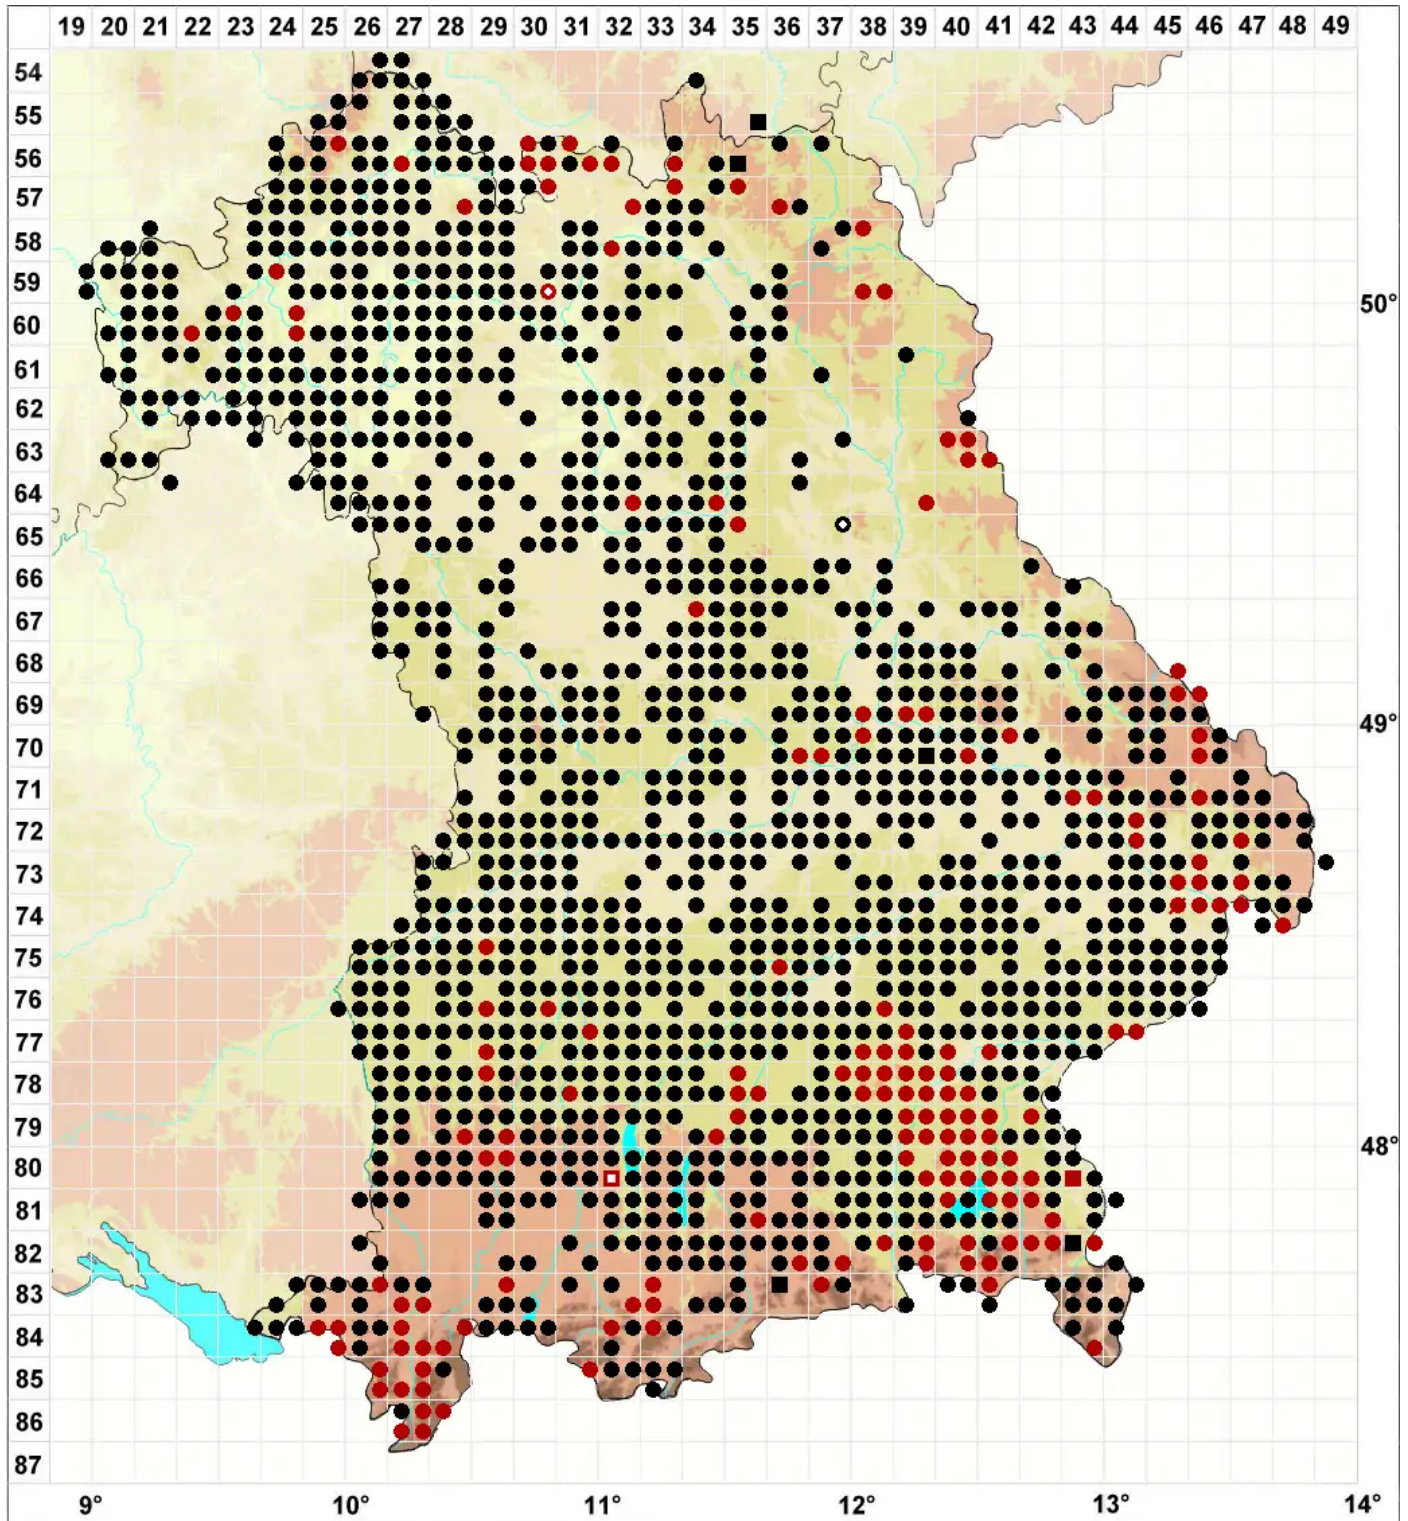

# Platygyrium repens (Brid.) Schimp.

Kriechendes Breitringmoos

Legende:

**Symbole:**

Ausgefülltes Symbol:  
Zeitraum von 1980 bis heute (Aktuelle Angabe)

Leeres Symbol:  
Zeitraum vor 1980 (Altangabe)

Quadrat: Herbarbeleg