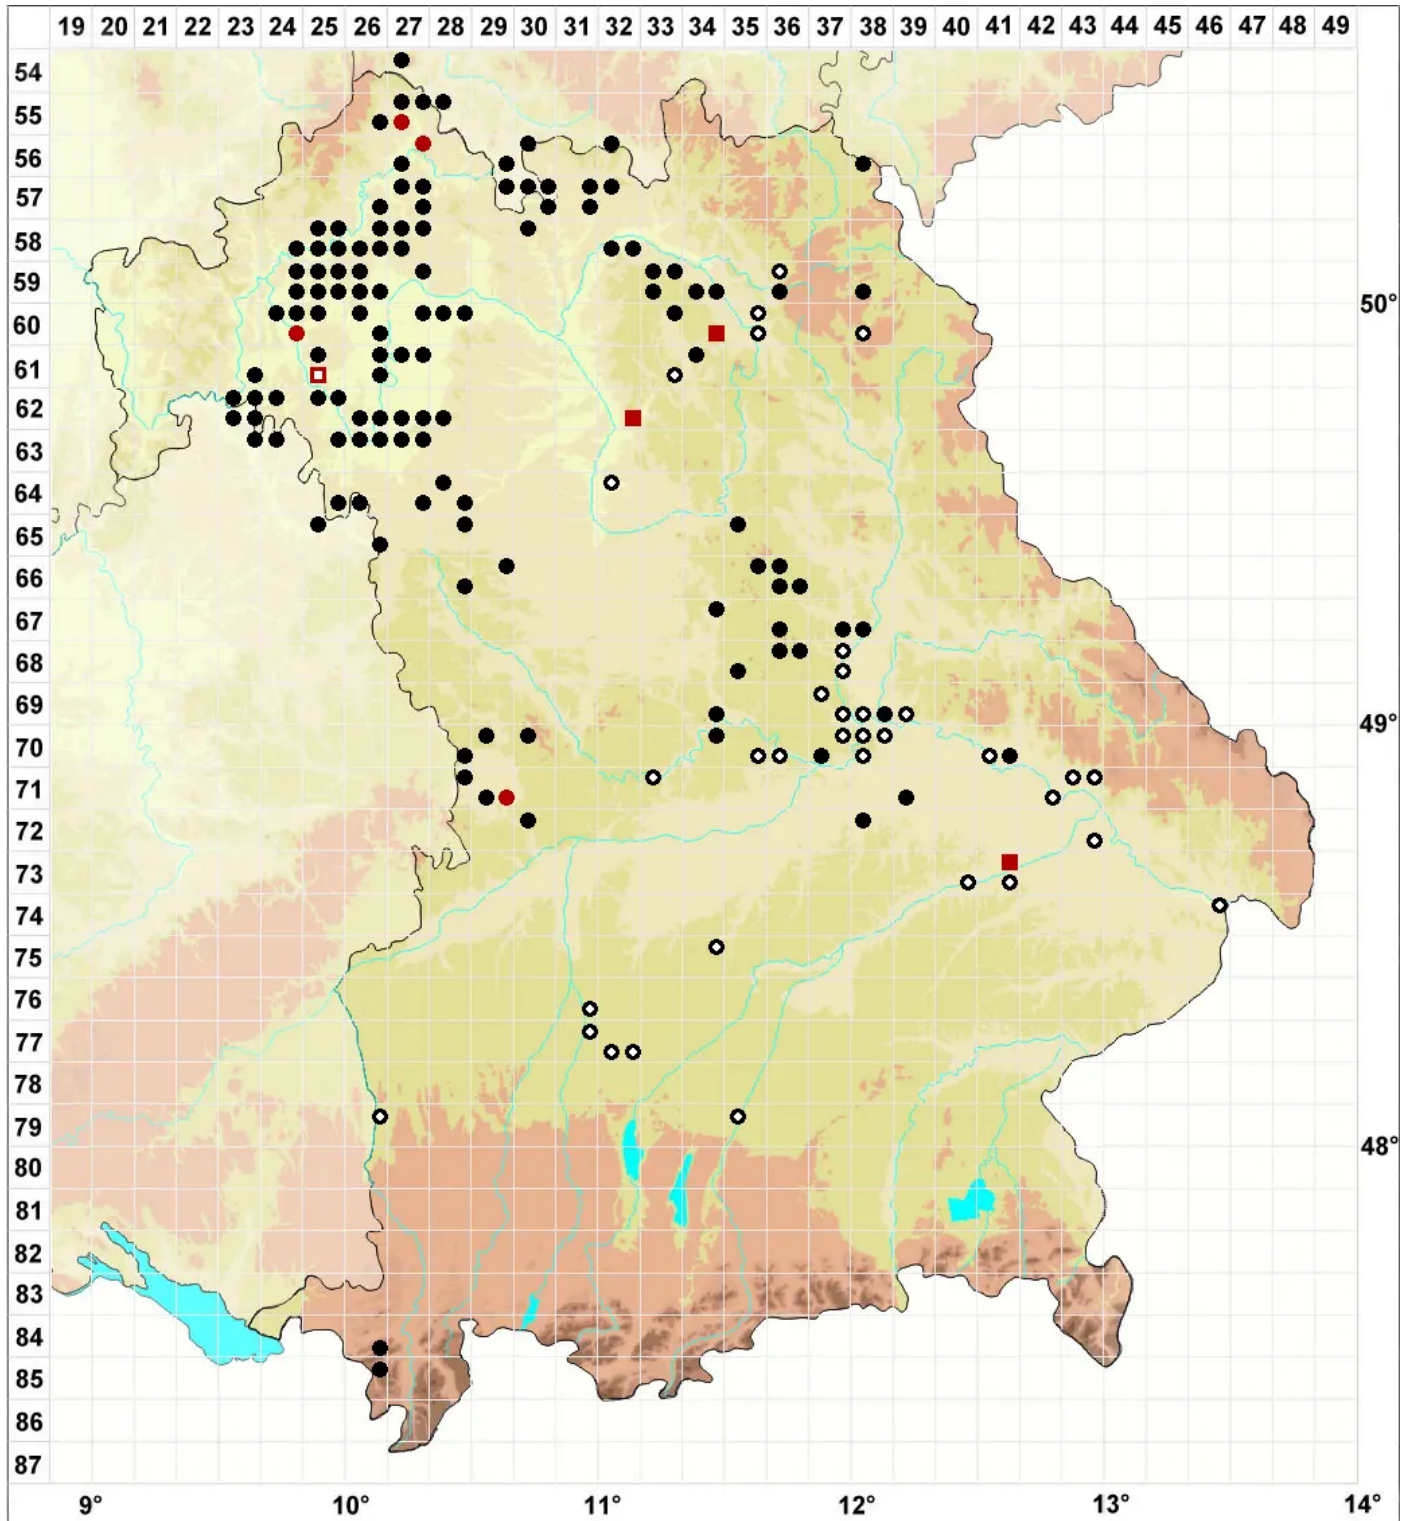

# Pterygoneurum ovatum (Hedw.) Dixon

## Hohlblättriges Flügelnervmoos

Legende:

- Symbole:**
- Ausgefülltes Symbol:  
Zeitraum von 1980 bis heute (Aktuelle Angabe)
  - Leeres Symbol:  
Zeitraum vor 1980 (Altangabe)
  - Quadrat: Herbarbeleg