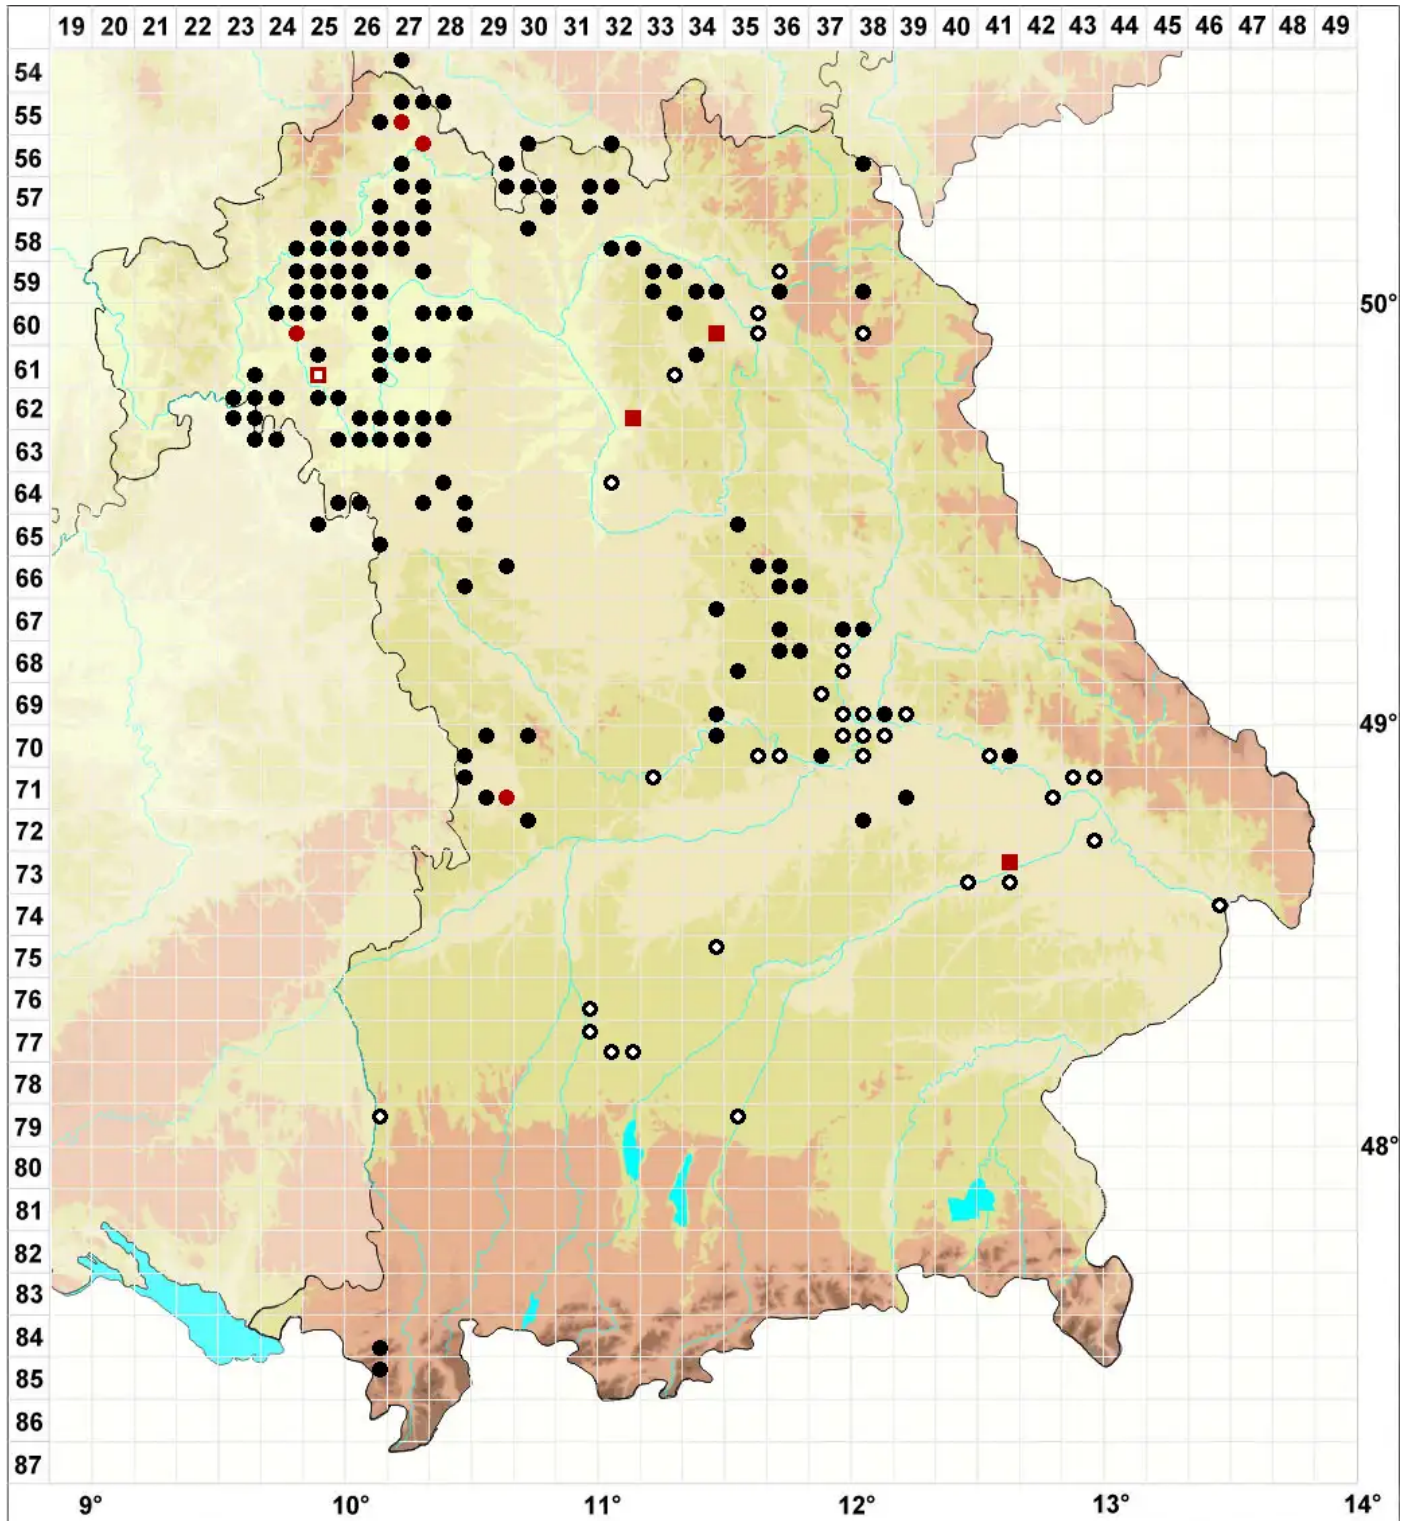

# Pterygoneurum ovatum (Hedw.) Dixon

## Hohlblättriges Flügelnervmoos

Legende:

- Symbole:**
- Ausgefülltes Symbol:  
Zeitraum von 1980 bis heute (Aktuelle Angabe)
  - Leeres Symbol:  
Zeitraum vor 1980 (Altangabe)
  - Quadrat: Herbarbeleg